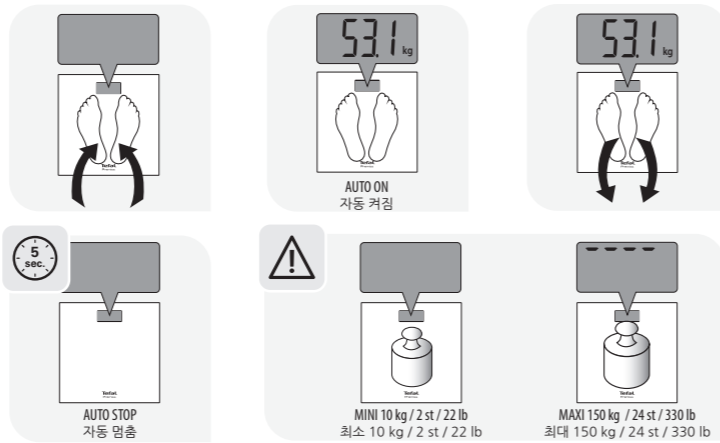

1ST USE
처음 사용 시

1 USE / 사용

2 UNITS / 단위 (kg > lb > st.lb)

kg > lb > st.lb

3 INSTRUCTIONS / 사용상의 주의

4 BATTERY / 배터리

5 FORBIDDEN / 금지 사항