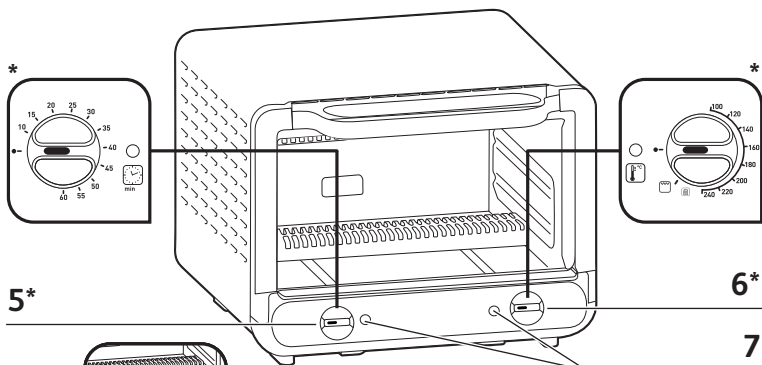

*depending on model • 視乎型號而定 • bergantung kepada model