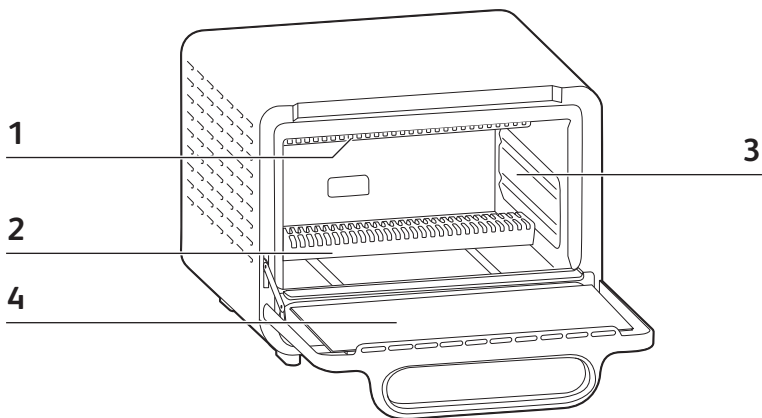

*depending on model • 視乎型號而定 • bergantung kepada model