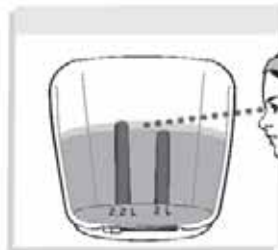

Min. 1750 g
↓
Max. 2000 g