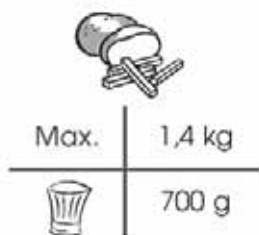

** Cordon amovible • Removable cord • abnehmbare Zuleitung • Afneembaar snoer • Cavo amovível • Cordón amovible • Cabo de alimentação • Αποσπώμενο καλώδιο • Aftagelig ledning • Löstagbar sladd • Avtakbar ledning • Irrotettava johto • Съемный кабель питания • З'ємний шнур • Odłączany przewód • Odnímateľná prívodná šňúra • Hálózáti csatlakozó kábel • Подключаем кабель • Odoberateľný prívodný kábel • Cablu de alimentare detașabil • Demontažni kabl za napajanje • Odvojivi kabl • Odvojivi priključni vod • Odstranjivi kabel • Çıkarılabilir güç kablosu • سلك كهربائي قابل للفك - سیم برق مجزا

Min. 2 L
↓
Max. 2,2 L

Min. 1750 g
↓
Max. 2000 g

| |  |  |  |  |  |
|---|---|---|---|---|---|
| | |  | |  | |
|  | 1,4 kg | 190° C | 18 - 22 min | - | - |
| | 700 g | 190° C | 8 - 12 min | - | - |
|  | 1 kg | - | - | 190° C | 14 - 17 min |
| | 500 g | - | - | 190° C | 6 - 9 min |
|  | 3 - 4 p | 180° C | 14 - 16 min | 190° C | 14 - 15 min |
|  | 1,5 kg | - | - | 190° C | 12 - 16 min |
|  | 2 p | 170° C | 6 - 8 min | 190° C | 6 - 7 min |
|  | 8 p | - | - | 190° C | 5 - 7 min |
|  | 8 - 10 p | 170° C | 5 - 6 min | 190° C | 4 - 5 min |
|  | 8 - 10 p | 170° C | 5 - 6 min | 190° C | 4 - 5 min |
|  | 6 p | 190° C | 2 - 3 min | - | - |
|  | 8 p | 150° C | 5 - 7 min | 150° C | 5 - 6 min |
|  | 4 p | 180° C | 5 - 6 min | - | - |