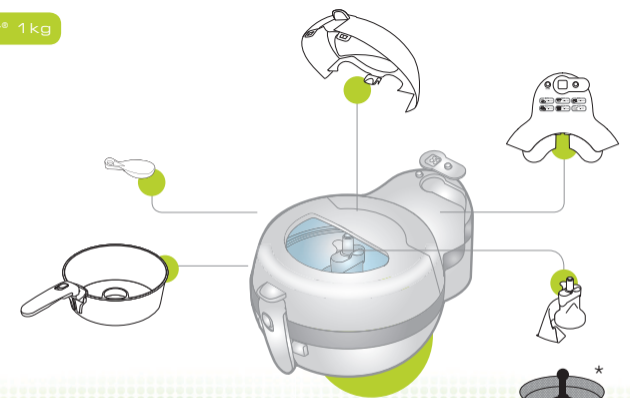

Actifry® 1 kg