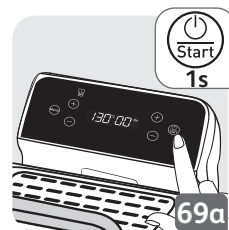

65b

66a

66b

	Nb		°C	
4 L		1000g	① 170°C	7-8 min
			② 170°C	7-8 min
4 L		600g	170°C	9-10 min
		800g	170°C	12-14 min
		400g	160°C	6-8 min
	8-9		170°C	5-6 min
		400g	150°C	10-12 min
			°C	
4 L		900g	170°C	12-14 min
	12		190°C	6-7 min
4 L		1300g	190°C	7-8 min
	10-12		190°C	6-8 min