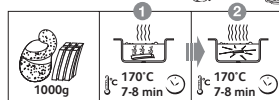

65b

66a

66b

	Nb		°C	
4 L		1000g	① 170°C	7-8 min
			② 170°C	7-8 min
4 L		600g	170°C	9-10 min
		800g	170°C	12-14 min
		400g	160°C	6-8 min
	8-9		170°C	5-6 min
		400g	150°C	10-12 min
			°C	
4 L		900g	170°C	12-14 min
	12		190°C	6-7 min
4 L		1300g	190°C	7-8 min
	10-12		190°C	6-8 min