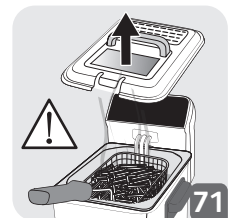

65b

66a

66b

	Nb		°C	
4 L		1000g	① 170°C	7-8 min
			② 170°C	7-8 min
4 L		600g	170°C	9-10 min
		800g	170°C	12-14 min
		400g	160°C	6-8 min
	8-9		170°C	5-6 min
		400g	150°C	10-12 min
			°C	
4 L		900g	170°C	12-14 min
	12		190°C	6-7 min
4 L		1300g	190°C	7-8 min
	10-12		190°C	6-8 min