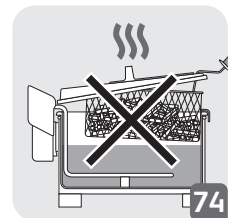

65b

66a

66b

	Nb		°C	
4 L		1000g	① 170°C	7-8 min
			② 170°C	7-8 min
4 L		600g	170°C	9-10 min
		800g	170°C	12-14 min
		400g	160°C	6-8 min
	8-9		170°C	5-6 min
		400g	150°C	10-12 min
			°C	
4 L		900g	170°C	12-14 min
	12		190°C	6-7 min
4 L		1300g	190°C	7-8 min
	10-12		190°C	6-8 min