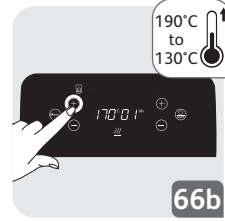

65b

66a

66b

	Nb		°C	
4 L		1000g	① 170°C	7-8 min
			② 170°C	7-8 min
4 L		600g	170°C	9-10 min
		800g	170°C	12-14 min
		400g	160°C	6-8 min
	8-9		170°C	5-6 min
		400g	150°C	10-12 min
			°C	
4 L		900g	170°C	12-14 min
	12		190°C	6-7 min
4 L		1300g	190°C	7-8 min
	10-12		190°C	6-8 min