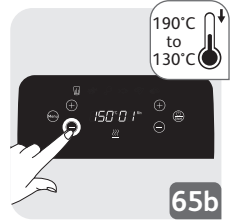

65b

66a

66b

	Nb		°C	
4 L		1000g	① 170°C	7-8 min
			② 170°C	7-8 min
4 L		600g	170°C	9-10 min
		800g	170°C	12-14 min
		400g	160°C	6-8 min
	8-9		170°C	5-6 min
		400g	150°C	10-12 min
			°C	
4 L		900g	170°C	12-14 min
	12		190°C	6-7 min
4 L		1300g	190°C	7-8 min
	10-12		190°C	6-8 min