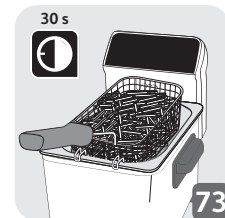

65b

66a

66b

	Nb		°C	
4 L		1000g	① 170°C	7-8 min
			② 170°C	7-8 min
4 L		600g	170°C	9-10 min
		800g	170°C	12-14 min
		400g	160°C	6-8 min
	8-9		170°C	5-6 min
		400g	150°C	10-12 min
			°C	
4 L		900g	170°C	12-14 min
	12		190°C	6-7 min
4 L		1300g	190°C	7-8 min
	10-12		190°C	6-8 min