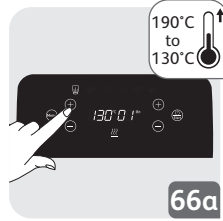

65b

66a

66b

	Nb		°C	
4 L		1000g	① 170°C	7-8 min
			② 170°C	7-8 min
4 L		600g	170°C	9-10 min
		800g	170°C	12-14 min
		400g	160°C	6-8 min
	8-9		170°C	5-6 min
		400g	150°C	10-12 min
			°C	
4 L		900g	170°C	12-14 min
	12		190°C	6-7 min
4 L		1300g	190°C	7-8 min
	10-12		190°C	6-8 min