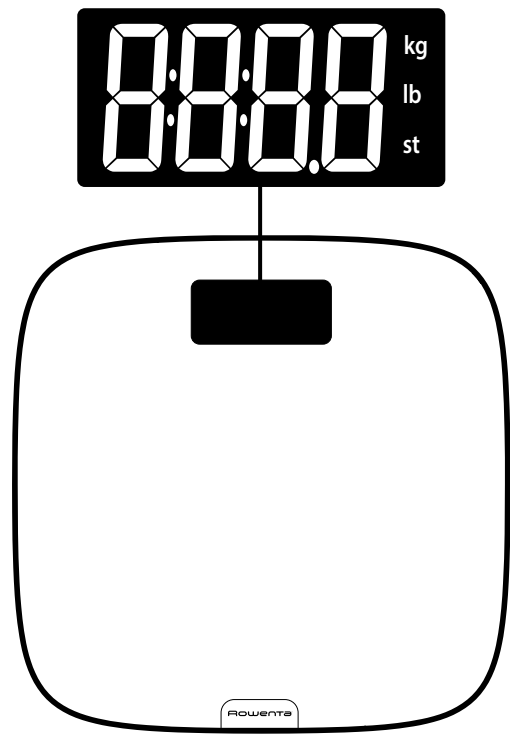

1 • UTILISATION / USE / ИНСТРУКЦИЯ

2 • UNITÉS / UNITS / БЛОК (kg > lb > st.lb)

3 • INSTRUCTIONS / ИНСТРУКЦИЯ

4 • PILE / BATTERY / БАТАРЕИ

5 • INTERDICTIONS / FORBIDDEN / ЗАПРЕЩЕНО