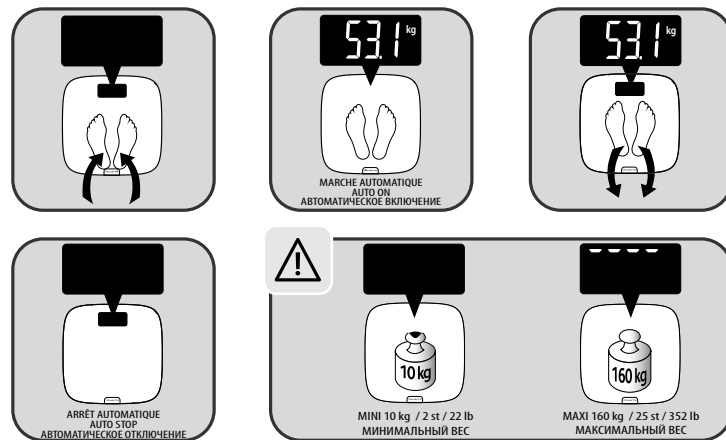

FR- Pèse-personne
EN- Bathroom scale
NL- Personenweegschaal
DE- Personenwaage
IT- Pesapersona
ES- Báscula de baño
PT- Balança de casa de banho
EL- Ζυγαριά Μπάνιου
TR- Banyo tartıları
DA- Personvægt
FI- Henkilövaaka
RU- Весы для ванной комнаты
UK- Ваги підлогові
PL- Waga
CS- Váha
HU- Személymérleg
SK- Váha
RO- Cântar de personae
SR- Telesna vaga
SL- Osebna tehtnica
HR- Osobna vaga
BG- Кантар
AR- مقياس الحمام
ET- Vannitoa kaal
LV- Vonios svarstykļs
LT- Vannas istabas svari

ROWENTA®

ORIGIN BS16xx

Instruction manual – Notice d'utilisation – Gebruiksaanwijzing – Bedienungsanleitung – Manuale di istruzioni – Manual de instrucciones – Manual de instruções – Εγχειρίδιο οδηγιών – Kullanna kilavuzu – Instrukcja obsługi – Uživatelská příručka – Használati útmutató – Návod na použitie – Manual de instrucțiuni – Uputstvo za upotrebu – Upute za uporabu – Ръководство с инструкции – Руководство по эксплуатации – Priložnik z navodili – Посібник з експлуатації – Kasutusjuhend - Instrukcijas - Instrukcijų vadovas

1 • UTILISATION / USE / ИНСТРУКЦИЯ

2 • UNITÉS / UNITS / БЛОК (kg > lb > st.lb)

3 • INSTRUCTIONS / ИНСТРУКЦИЯ

4 • PILE / BATTERY / БАТАРЕИ

5 • INTERDICTIONS / FORBIDDEN / ЗАПРЕЩЕНО