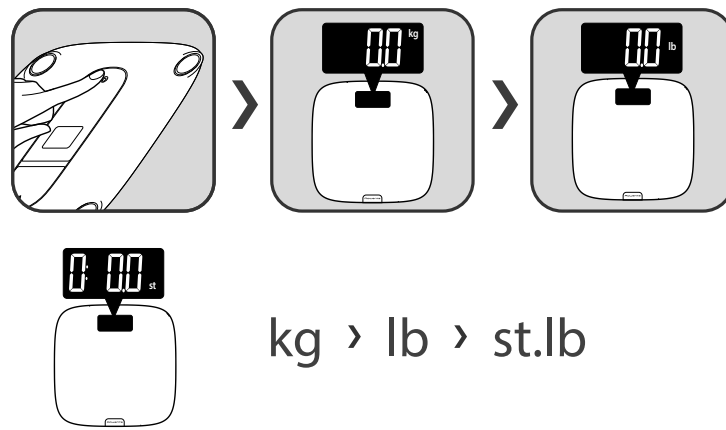

2 • UNITÉS / UNITS / БЛОК (kg > lb > st.lb)