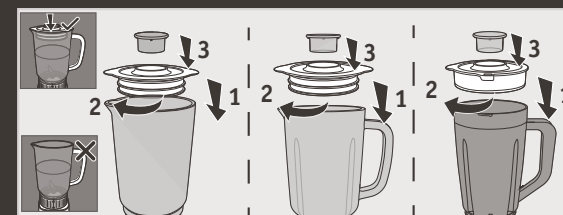

2.2

JAR LID

* Depending on model / Afhankelijk van het model / Secondo il modello / Selon modèle / Je nach Modell

RECIPE				
	 150g + 250g + 5		20s	400g
	 200g + 360g		60s	560g
			4s	20g
	 1,5 x 1,5 cm		5s	80g
			30s	20-60g
			15s	40g
			10s	80g