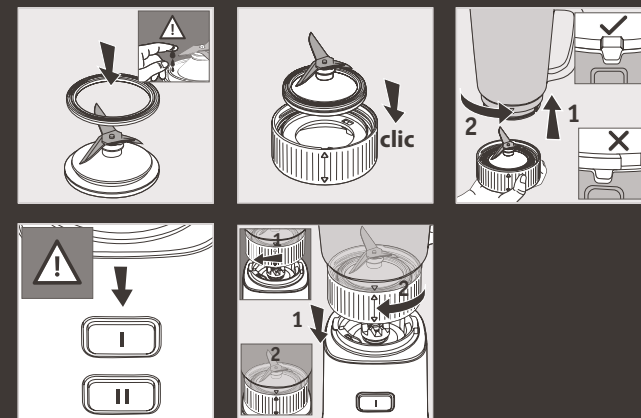

2.2

JAR LID

* Depending on model / Afhankelijk van het model / Secondo il modello / Selon modèle / Je nach Modell

RECIPE				
	 150g + 250g + 5		20s	400g
	 200g + 360g		60s	560g
			4s	20g
	 1,5 x 1,5 cm		5s	80g
			30s	20-60g
			15s	40g
			10s	80g