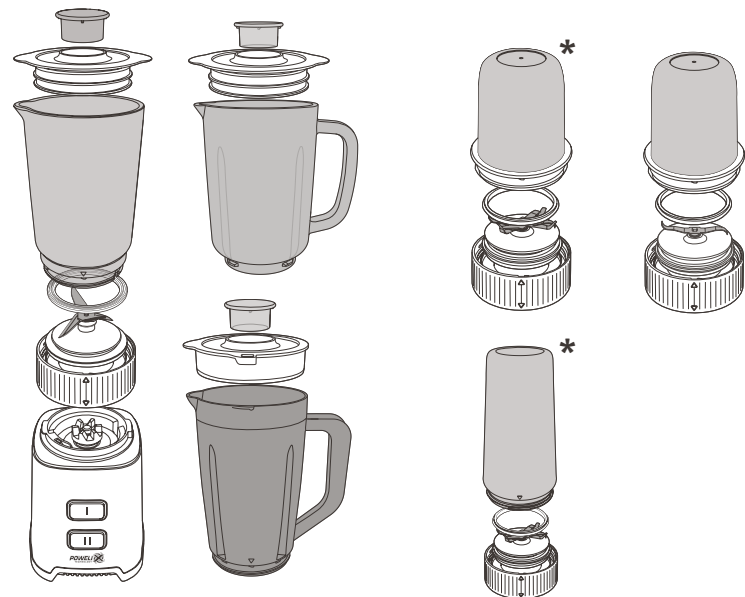

READ SAFETY INSTRUCTIONS AND BOOKLET CAREFULLY BEFORE USING FOR THE FIRST TIME.

NL - Neem vóór het eerste gebruik dit boekje en het boekje met de veiligheidsvoorschriften aandachtig door.

IT - Leggere con attenzione il libretto sulle norme di sicurezza e questo libretto, al primo utilizzo.

FR - Lire attentivement le livret consignes de sécurité et ce livret avant la première utilisation.

DE - Lesen Sie vor der ersten Benutzung die Sicherheitshinweise und die Broschüre sorgfältig durch.

1