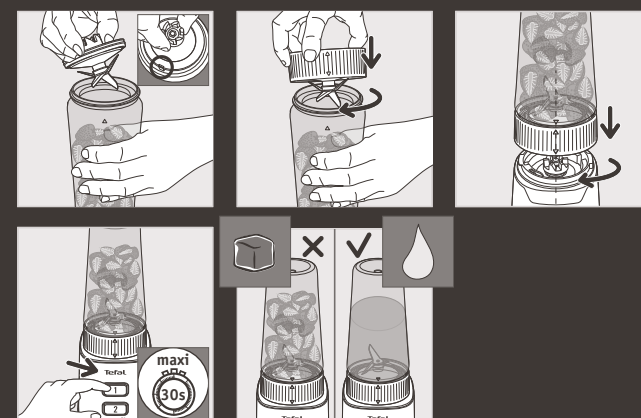

2.2

JAR LID

* Depending on model / Afhankelijk van het model / Secondo il modello / Selon modèle / Je nach Modell

RECIPE				
	 150g + 250g + 5		20s	400g
	 200g + 360g		60s	560g
			4s	20g
	 1,5 x 1,5 cm		5s	80g
			30s	20-60g
			15s	40g
			10s	80g