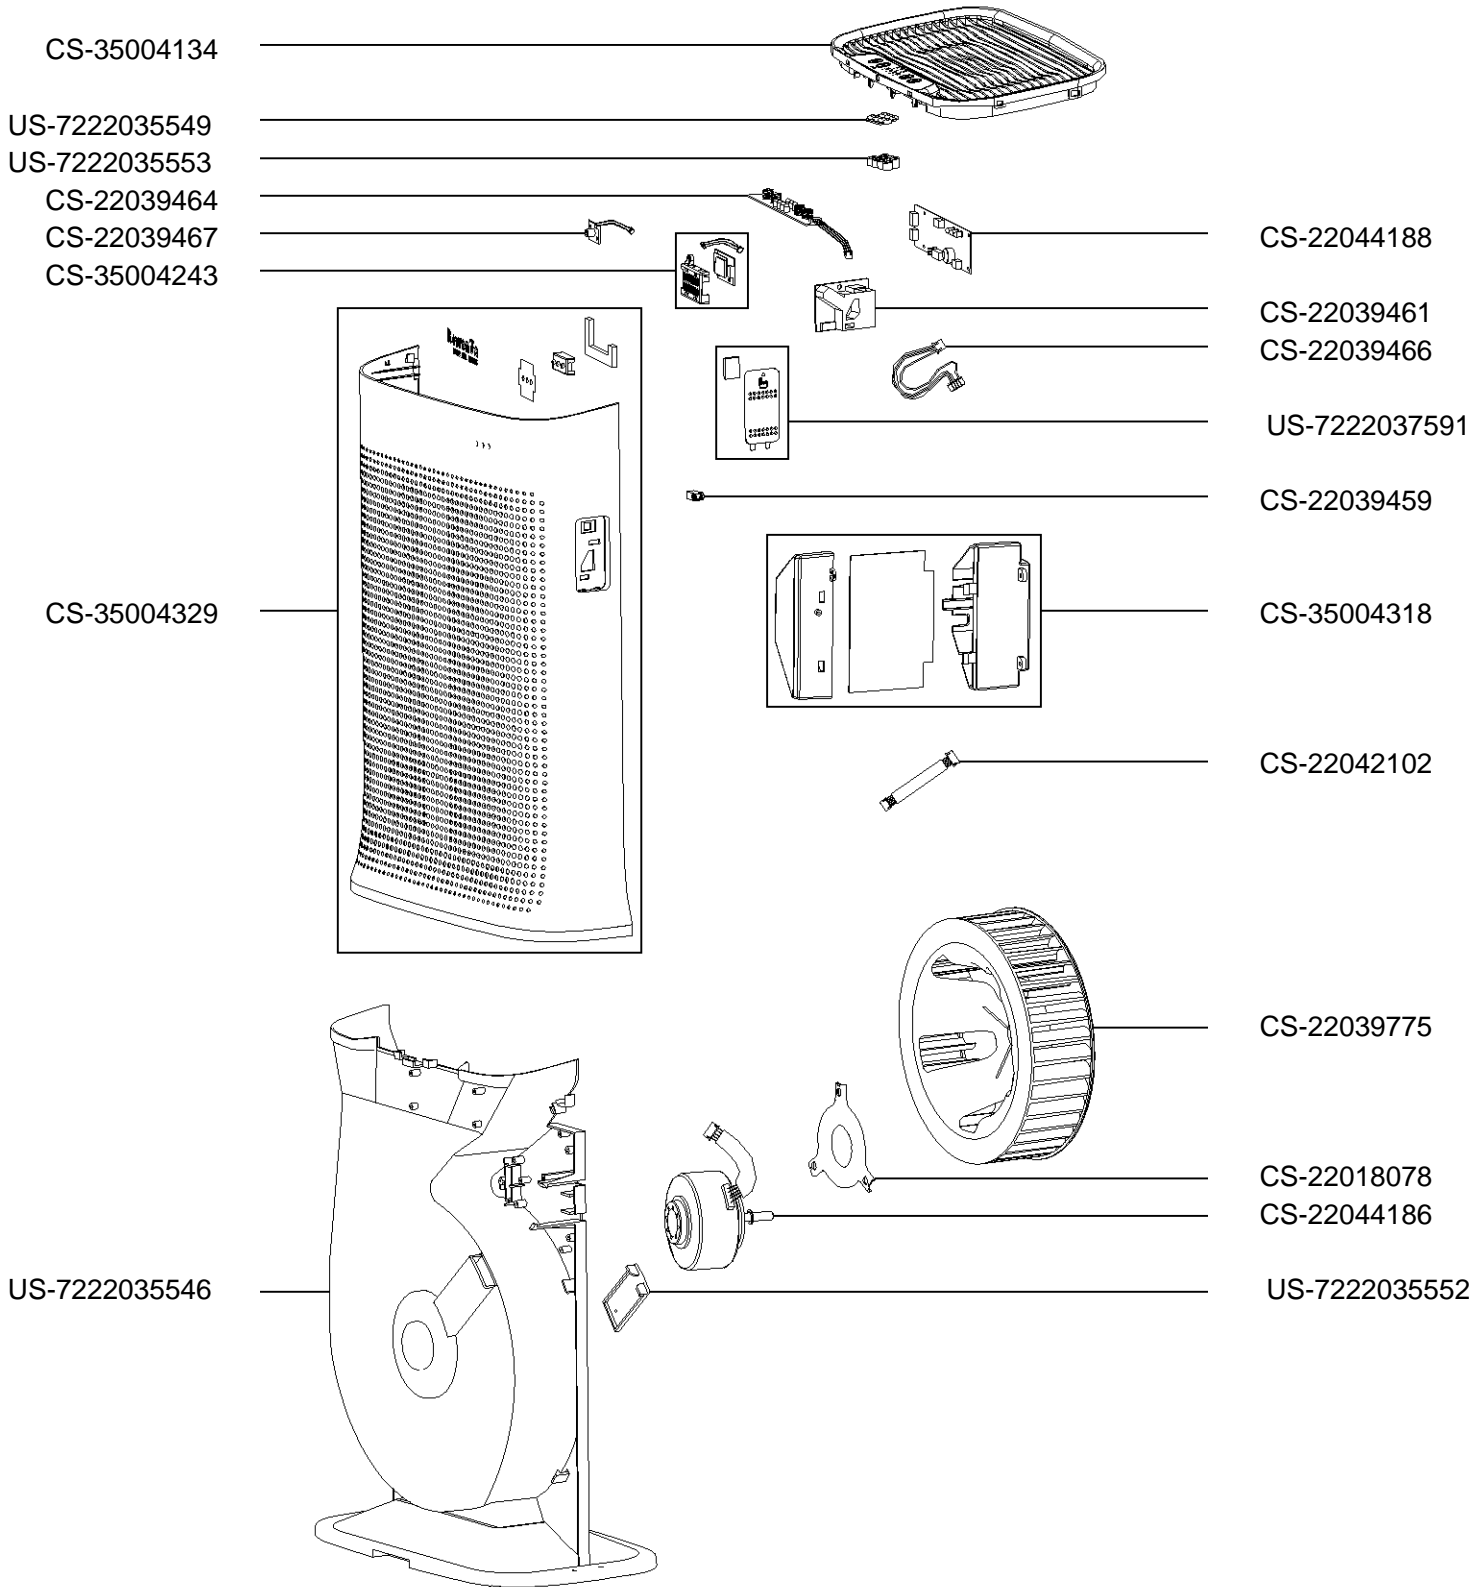

# PU3080U0/870

Rowenta

# PU3080U0/870