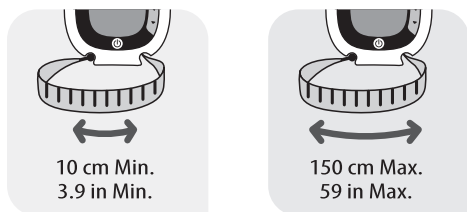

2 INSTRUCTIONS / ISTRUZIONI / INSTRUCCIONES / INSTRUÇÕES