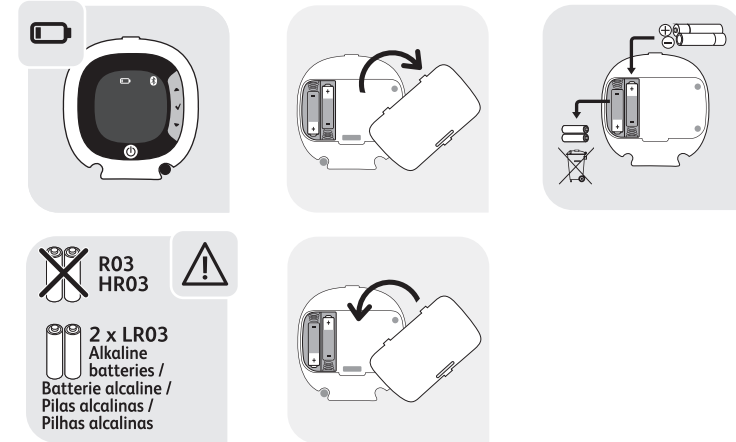

3 BATTERIES / BATTERIE / PILAS / PILHAS