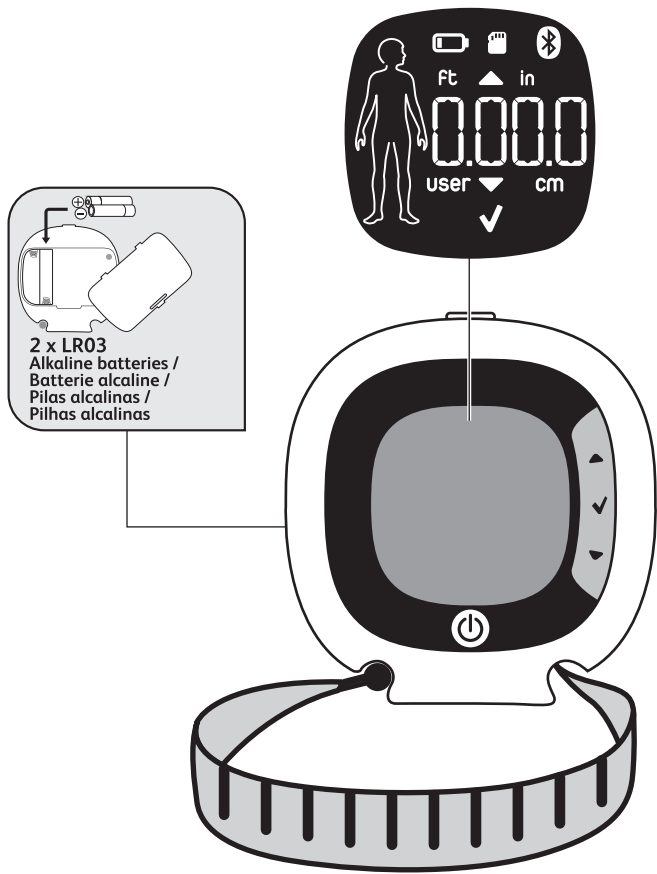

Rowenta®

BODY PARTNER

Instruction manual • Manuale d'uso
Guía del usuario • Guia del usuario

www.rowenta.com

LR950X/YD309X
2015900737-02

1 USE (guest mode) / UTILIZZO (modalità ospite) / USO (modo invitado) / USE (modo de convidado)

To take full advantage of all your device functions, please follow the steps 1, 2, 3 of the Quick Start Guide / Per utilizzare le funzioni del dispositivo in modo ottimale, seguire i passaggi 1, 2, 3 della Guida rapida / Si se genera un mensaje de Error al pesarse por primera vez, vuelva a pesarse de nuevo / Para aproveitar integralmente todas as funções do seu dispositivo, siga os passos 1, 2, 3 do Guia de Início Rápido.