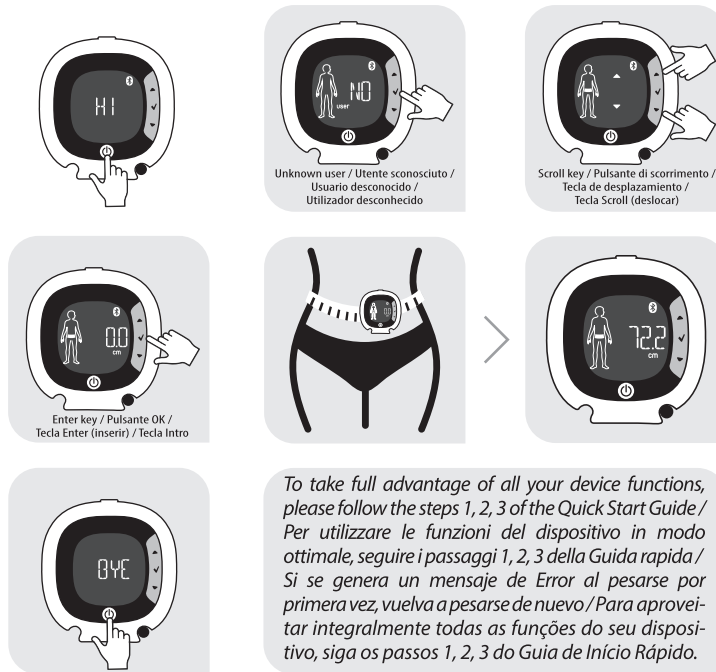

Rowenta®

BODY PARTNER

Instruction manual • Manuale d'uso
Guía del usuario • Guia del usuario

www.rowenta.com

LR950X/YD309X
2015900737-02

1 USE (guest mode) / UTILIZZO (modalità ospite) / USO (modo invitado) / USE (modo de convidado)

To take full advantage of all your device functions, please follow the steps 1, 2, 3 of the Quick Start Guide / Per utilizzare le funzioni del dispositivo in modo ottimale, seguire i passaggi 1, 2, 3 della Guida rapida / Si se genera un mensaje de Error al pesarse por primera vez, vuelva a pesarse de nuevo / Para aproveitar integralmente todas as funções do seu dispositivo, siga os passos 1, 2, 3 do Guia de Início Rápido.