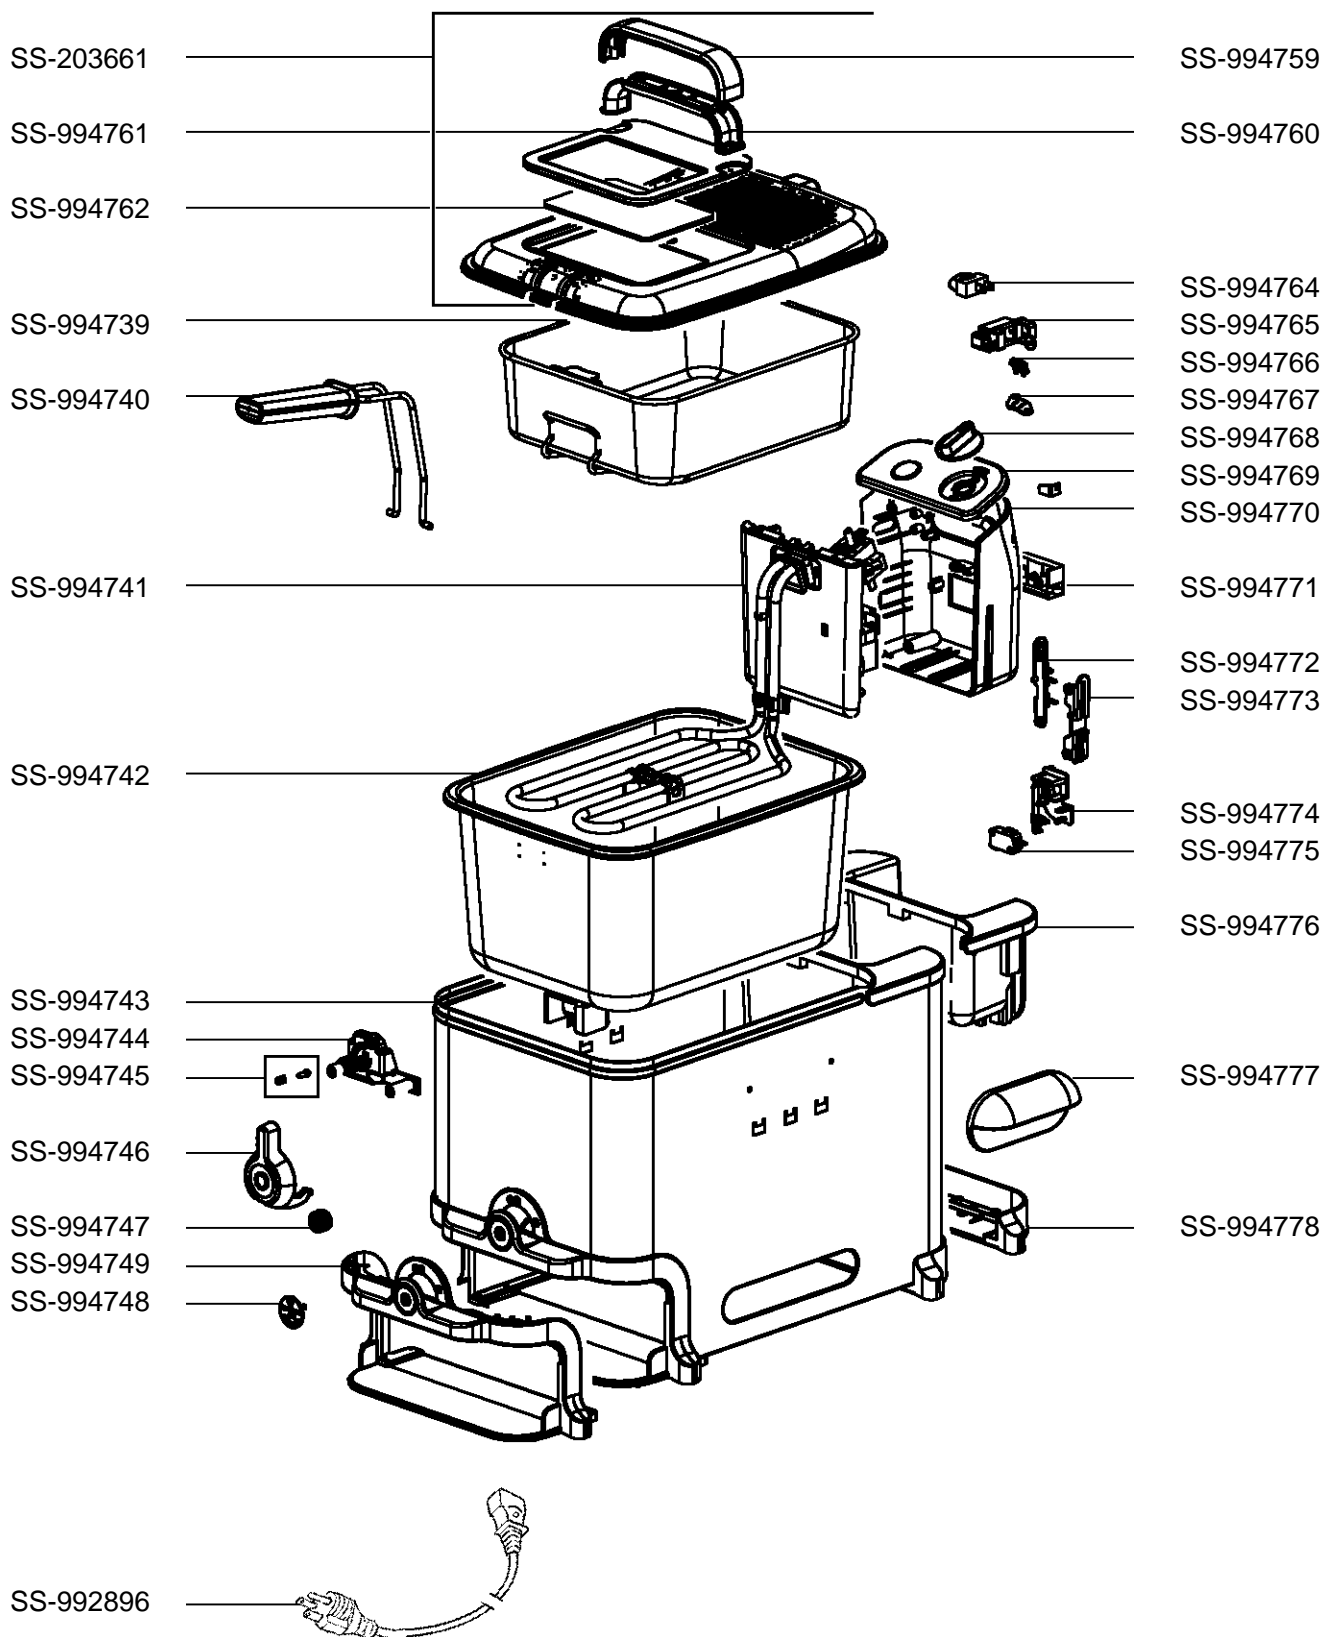

T-FAL

FR800050/87A

3,5L

T-FAL

FR800050/87A

3,5L