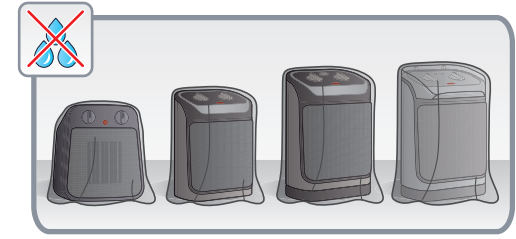

FR Guide de l'utilisateur	SL Navodila za uporabnika
EN User's guide	RU Руководство пользователя
DE Bedienungsanleitung	UK Посібник користувача
NL Gebruiksaanwijzing	HR Upute za uporabu
ES Guía del usuario	RO Ghidul utilizatorului
PT Guia del usuario	ET Kasutusjuhend
IT Manuale d'uso	LT Naudotojo vadovas
DA Brugsvejledning	LV Lietošanas pamācība
NO Bruksanvisning	BG Ръководство на потребителя
SV Användarhandbok	SR Uputstvo za upotrebu
FI Käyttöopas	BS Upute za upotrebu
TR Kullanım kılavuzu	HK 使用指南
EL Οδηγός χρήσης	MS Panduan pengguna
PL Instrukcja obsługi	VI Hướng dẫn dùng cho người sử dụng
CS Návod k použití	FA راهنمای کاربر
SK Používateľská príručka	AR دليل الإستعمال
HU Használati útmutató	TH คู่มือสำหรับผู้ใช้งาน

CERAMIC FAN HEATER