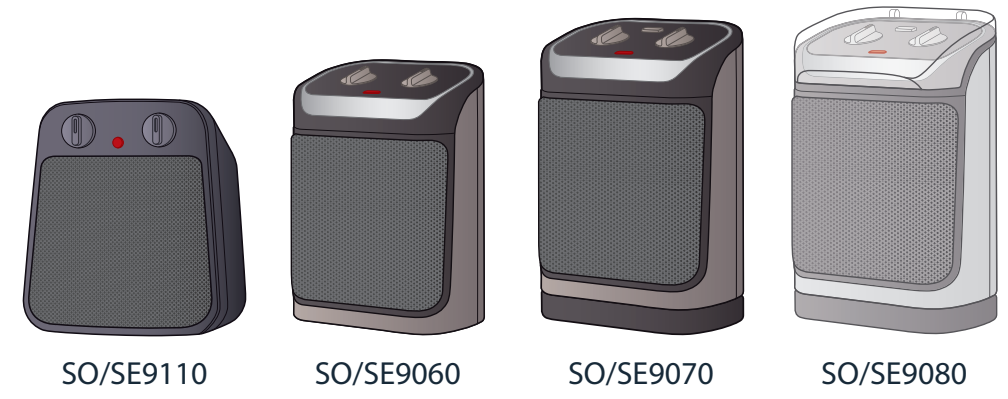

CERAMIC FAN HEATER