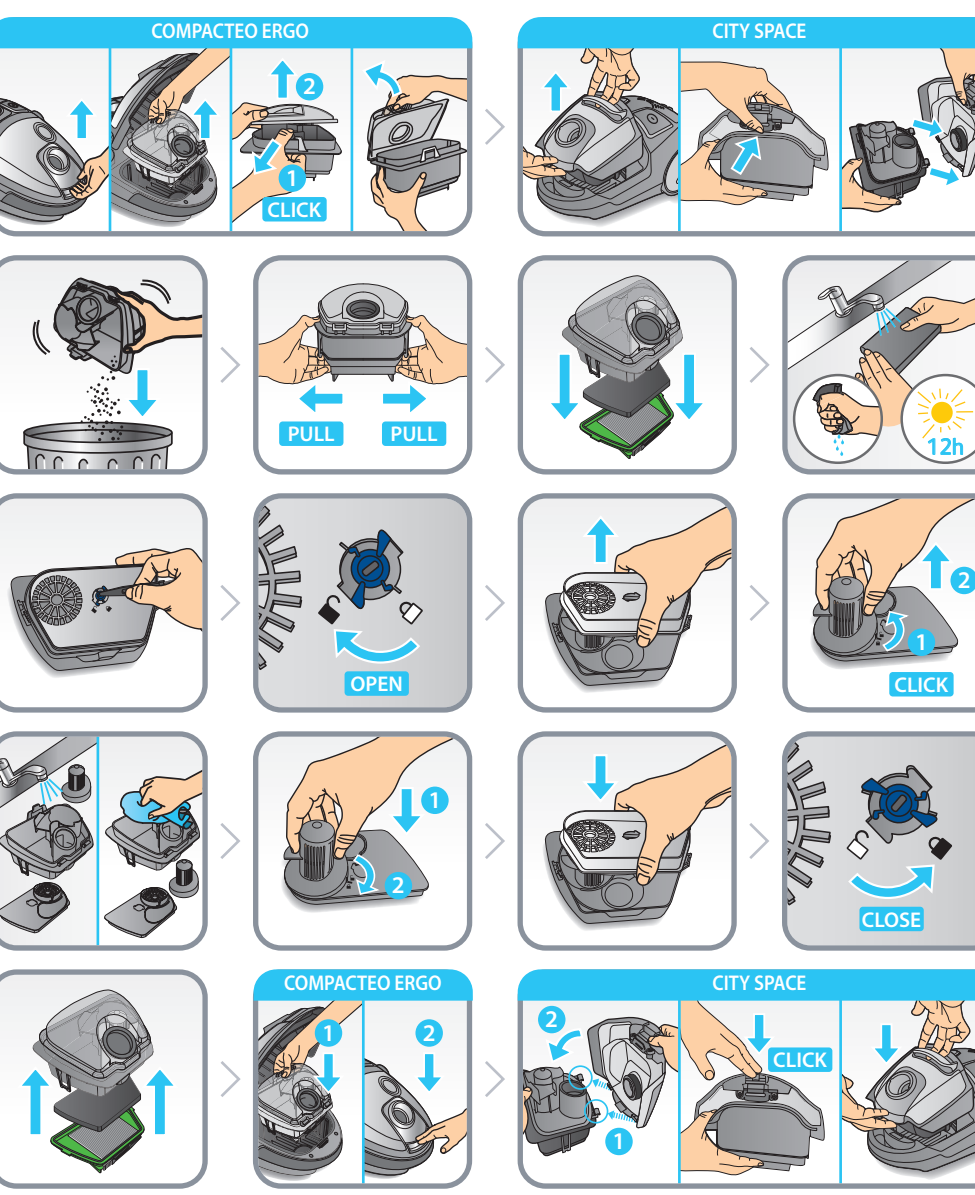

4.

5.

* EN Month / FR Mois / DE Monat / NL Maand / IT Mese / ES Mes / PT Mês / EL μήνας / TR Ay / AR شهر / FA ماه / RU Месяц / UK Місяць / HK 月 / TH เดือน / MS Bulan / VI Tháng / KO 월 / PL Miesiąc / CS Měsíc / HU Hónap / SK Mesiac / RO Lună / BG месец / SR Mesec (Месец) / HR Mjesec / BS Mjesec / SL Mesec / ET Kuu / LV Mēnesis / LT Mėnuo

5.

* EN Year / FR An / DE Jahr / NL Jaar / IT Anno / ES Año / PT Ano / EL έτος / TR yıl / AR عام / FA سال / RU Год / UK Рік / HK 年 / TH ปี / MS Tahun / VI Năm / KO 년 / PL Rok / CS Rok / HU Év / SK rok / RO An / BG Година / SR Godina / HR Godina / BS Godina / SL Leto / ET Aasta / LV Gads / LT Metai

5.

* EN Year / FR An / DE Jahr / NL Jaar / IT Anno / ES Año / PT Ano / EL έτος / TR yıl / AR عام / FA سال / RU Год / UK Рік / HK 年 / TH ปี / MS Tahun / VI Năm / KO 년 / PL Rok / CS Rok / HU Év / SK rok / RO An / BG Година / SR Godina / HR Godina / BS Godina / SL Leto / ET Aasta / LV Gads / LT Metai

6.

- EN User's guide
- FR Guide de l'utilisateur
- DE Bedienungsanleitung
- NL Gebruiksaanwijzing
- IT Manuale d'uso
- ES Guía del usuario
- PT Guia del usuario
- EL Οδηγός χρήσης
- TR Kullanım kılavuzu
- AR دليل الإستعمال
- FA راهنمای کاربر
- RU Руководство пользователя
- UK Посібник користувача
- HK 使用指南
- TH คู่มือสำหรับผู้ใช้งาน
- MS Panduan pengguna
- VI Hướng dẫn dành cho người sử dụng
- KO 사용자 가이드
- PL Instrukcja obsługi
- CS Návod k použití
- HU Használati útmutató
- SK Používateľská príručka
- RO Ghidul utilizatorului
- BG Ръководство на потребителя
- SR Uputstvo za upotrebu
- HR Upute za uporabu
- BS Upute za upotrebu
- SL Navodila za uporabnika
- ET Kasutusjuhend
- LV Lietošanas pamācība
- LT Naudotojo vadovas

www.rowenta.com - www.tefal.com - www.moulinex.com

CITY SPACE CYCLONIC
COMPACTEO ERGO CYCLONIC