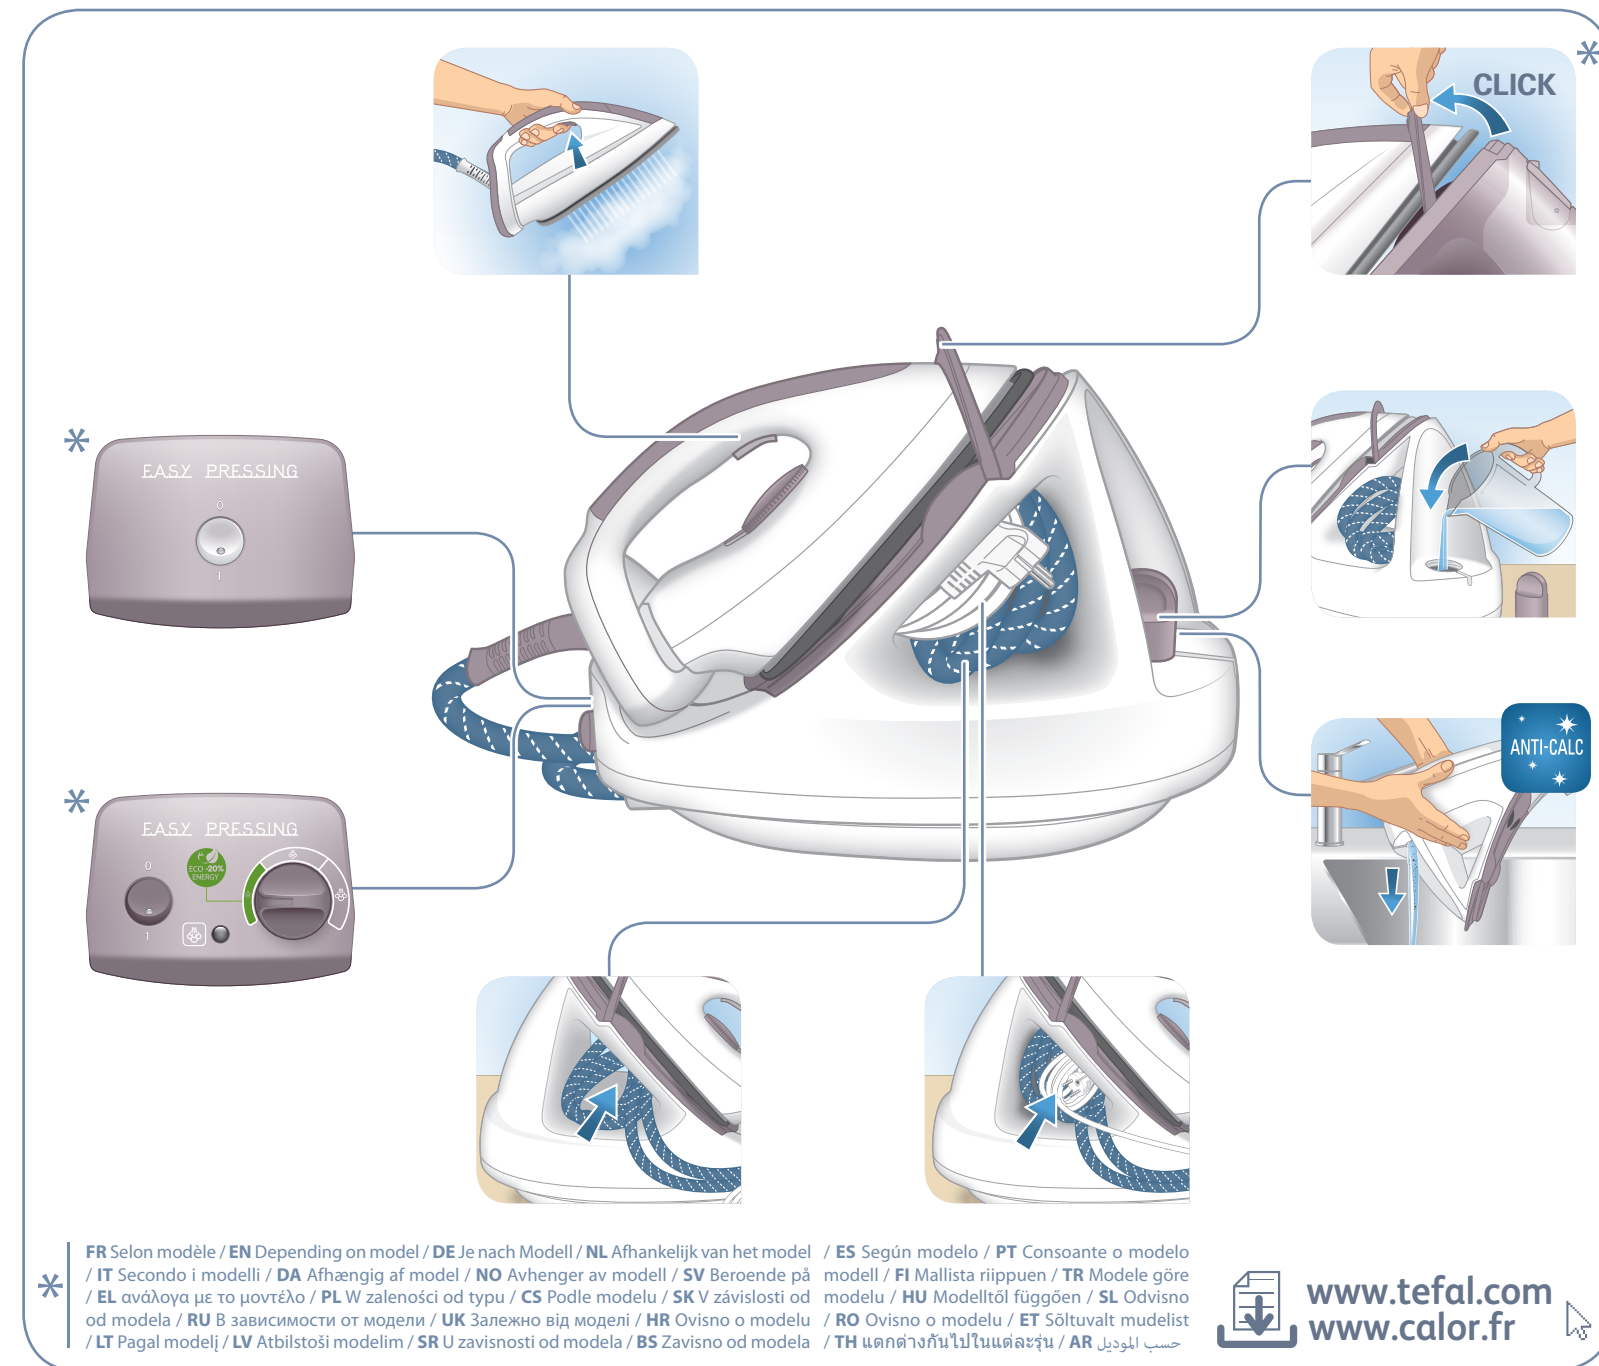

Утюги электрические с парогенератором Tefal GV52xxxx

Изготовлено во Франции для холдинга "GROUPE SEB", France (Groupe SEB, Chemin du Petit Bois Les 4 M - BP 172 69134 Ecully Cedex France) Груп СЕБ, Шмэн дю Пти Буа Ле 4 М – БП 17269134 Экюли Седекс Франс Официальный представитель, импортер - ЗАО "Группа СЕБ-Восток" 125171, г. Москва, Ленинградское ш., д. 16А, стр. 3 тел. 213-32-32

Информация о сертификации:

- Сертификат соответствия № TC RU C-FR.АГ27.В.00433
- Срок действия с 24.01.2014 по 23.01.2019
- Выдан ОС ООО «ИНТЕРСТАНДАРТ»

Соответствуют требованиям:

- ТР ТС 004/2011 «О безопасности низковольтного оборудования», утв. Решением КТС от 16.08.2011г. №768.
- ТР ТС 020/2011 «Электромагнитная совместимость технических средств», утв. Решением КТС от 09.12.2011г. №879.

Срок службы изделия 2 года с даты продажи.

www.tefal.com www.calor.fr

* FR Selon modèle / EN Depending on model / DE Je nach Modell / NL Afhankelijk van het model / IT Secondo i modelli / DA Afhængig af model / NO Avhenger av modell / SV Beroende på model / FI Mallista riippuen / TR Modele göre / EL ανάλογα με το μοντέλο / PL W zależności od typu / CS Podle modelu / SK V závislosti od modelu / RU В зависимости от модели / UK Залежно від моделі / HR Ovisno o modelu / RO Ovisno o modelu / ET Sõltuvalt mudelist / LT Pagal modelį / LV Atbilstoši modelim / SR U zavisnosti od modela / BS Zavisno od modela

www.tefal.com
www.calor.fr