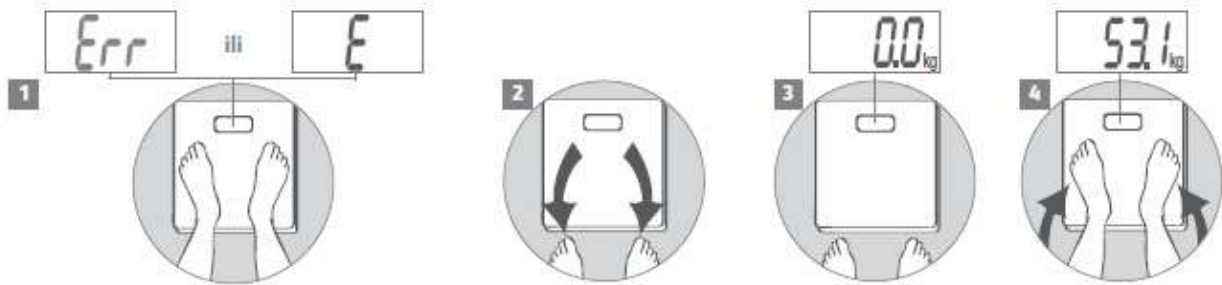

Posebne poruke

Lithium 3V CR2032 PROMENITE BATERIJU

kg – st – lb

Aparat sadrži jednu ili više baterija. Pomozite očuvanju okoline tako što ćete potrošene baterije odložiti u za njih predviđeno mesto.