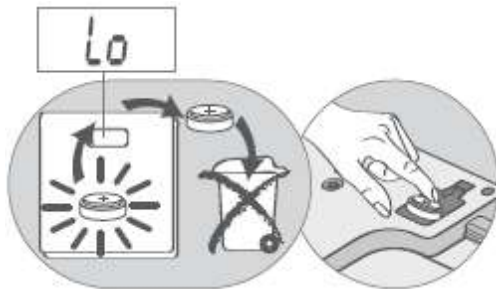

Tefal®

Telesne vage

UPUTSTVO ZA UPOTREBU

Pažnja

Baterija

Upotreba

MIN 10 kg –
2 st – 22 lb

MAX 160 ili 150 kg –
23 ili 25 st – 330 ili 350 lb

Posebne poruke

Lithium 3V CR2032 PROMENITE BATERIJU

kg – st – lb

Aparat sadrži jednu ili više baterija. Pomozite očuvanju okoline tako što ćete potrošene baterije odložiti u za njih predviđeno mesto.