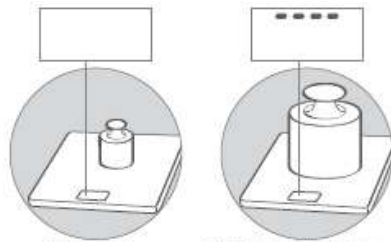

Tefal®

Telesne vage

UPUTSTVO ZA UPOTREBU

Pažnja

Baterija

Upotreba

MIN 10 kg –
2 st – 22 lb

MAX 160 ili 150 kg –
23 ili 25 st – 330 ili 350 lb