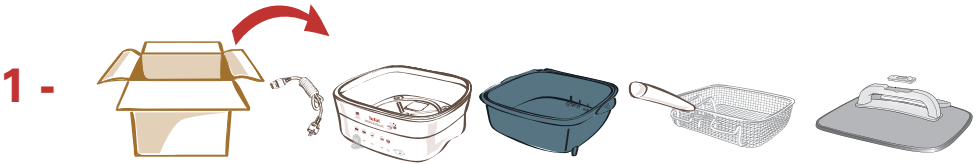

Tefal

VERSALIO DELUXE

2 -

	1 L
	2 L

	800 g
	1780 g

$< 1 L$	
1 L \rightarrow 2 L	

3 -

Max	1000 g
	550 g