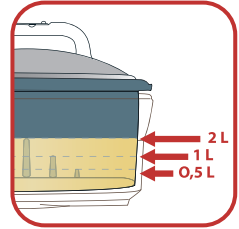

Tefal

VERSALIO DELUXE

2 -

	1 L
	2 L

	800 g
	1780 g

$< 1 L$	
1 L \rightarrow 2 L	

3 -

Max	1000 g
	550 g