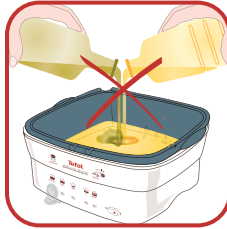

Tefal

VERSALIO DELUXE

2 -

	1 L
	2 L

	800 g
	1780 g

$< 1 L$	
1 L \rightarrow 2 L	

3 -

Max	1000 g
	550 g