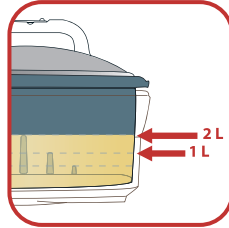

Tefal

VERSALIO DELUXE

2 -

	1 L
	2 L

	800 g
	1780 g

$< 1 L$	
1 L \rightarrow 2 L	

3 -

Max	1000 g
	550 g