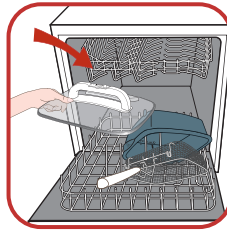

Tefal

VERSALIO DELUXE

2 -

	1 L
	2 L

	800 g
	1780 g

$< 1 L$	
1 L \rightarrow 2 L	

3 -

Max	1000 g
	550 g