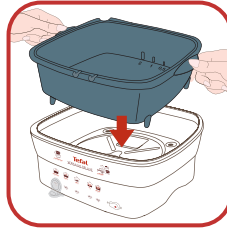

Tefal

VERSALIO DELUXE

2 -

	1 L
	2 L

	800 g
	1780 g

$< 1 L$	
1 L \rightarrow 2 L	

3 -

Max	1000 g
	550 g