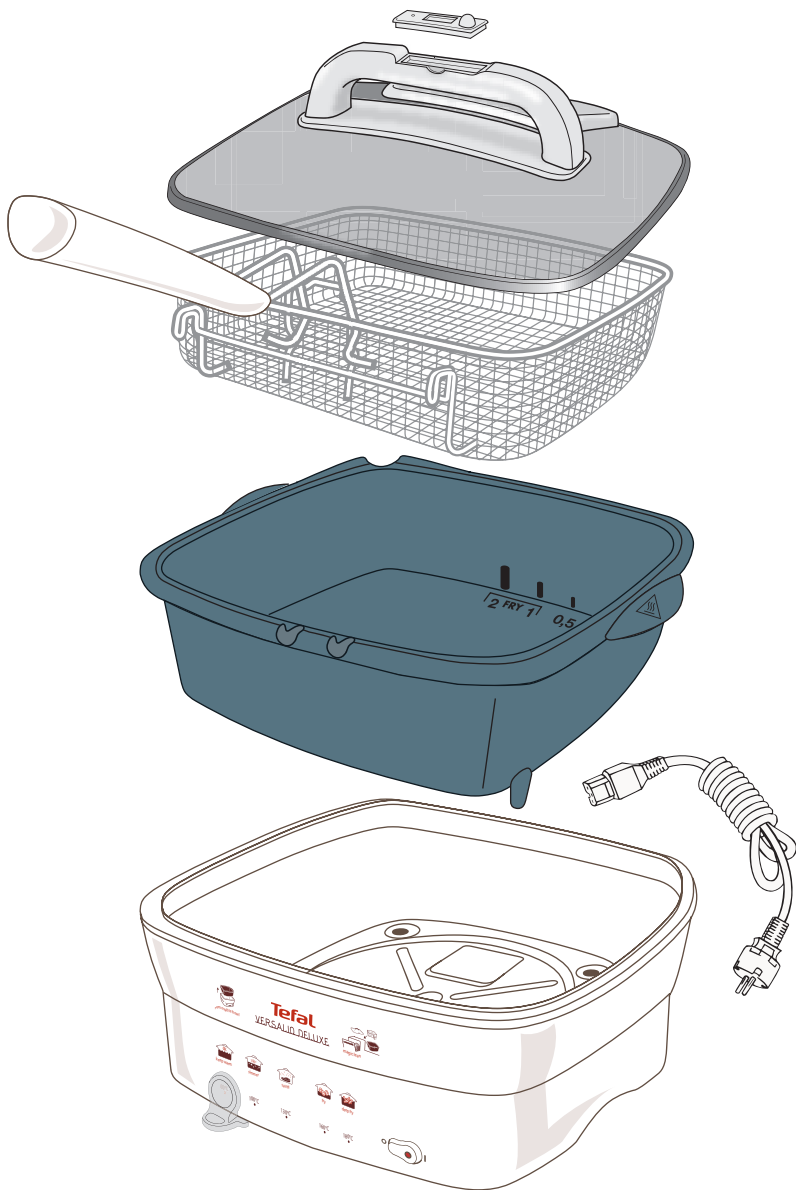

Tefal

VERSALIO DELUXE

2 -

	1 L
	2 L

	800 g
	1780 g

$< 1 L$	
1 L \rightarrow 2 L	

3 -

Max	1000 g
	550 g