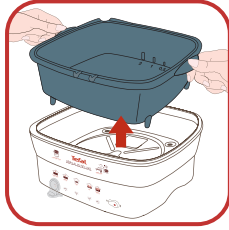

4

3 min

8 min

1 min

8 -

9 -

Tefal

VERSALIO DELUXE