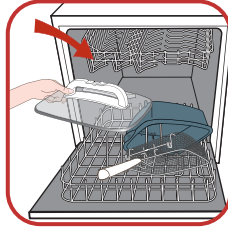

4

3 min

8 min

1 min

8 -

9 -

Tefal

VERSALIO DELUXE