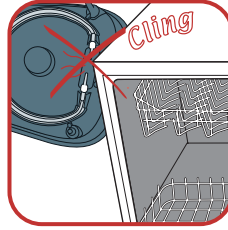

4

3 min

8 min

1 min

8 -

9 -

Tefal

VERSALIO DELUXE