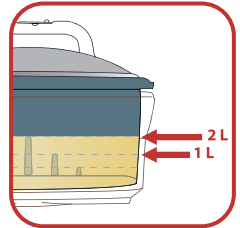

Tefal

VERSALIO DELUXE

2 -

	1 L
	2 L

	800 g
	1780 g

$< 1 L$	
1 L \rightarrow 2 L	

3 -

Max	1000 g
	550 g