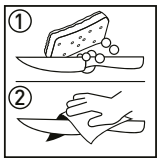

FR - SET DE COUTEAUX - *POUR QUE CHAQUE COUPE SOIT RAPIDE ET FACILE - Recommandations de sécurité : manipuler avec précaution et tenir à l'écart des enfants ou des personnes à capacité réduite sans surveillance. COUTEAU À ÉPLUCHER 8 cm - Parfait pour évider ou dénoyer facilement des fruits et couper efficacement tout type d'aliments + PETIT COUTEAU À DENTS 8 cm - Idéal pour être utilisé comme votre couteau à steak mais aussi pour couper efficacement tout type d'aliments. **EN - KNIFE SET -** Safety recommendations: handle with care and keep away from children or non-capable person without supervision. PARING 8 cm - Perfect for easily coring or deseeding fruits and cut efficiently all types of food + SERRATED PARING 8 cm - Perfect to be used as your steak knife but also for efficiently cut all types of food + SERRATED UTILITY 10 cm - Ideal for easily spreading butter or jams and cut efficiently all types of food. **PL - ZESTAW NOŻY -** Zalecenia dotyczące bezpieczeństwa: zachowaj ostrożność i trzymaj poza zasięgiem dzieci lub osób o ograniczonych możliwościach fizycznych lub umysłowych, pozbawionych nadzoru. Nóż do obierania 8 cm - Idealny do łatwego wydrążania lub szpatkowania owoców i wydajnego krojenia wszystkich rodzajów żywności + NÓŻ ZĄBKOWANY DO OBIERANIA 8 cm - Idealny do użycia jako nóż do steków, ale także do wydajnego krojenia wszystkich rodzajów żywności + NÓŻ ZĄBKOWANY UNIWERSALNY 10 cm - Idealny do łatwego smarowania masła lub dżemów i wydajnego krojenia wszystkich rodzajów żywności. **ES - SET CUCHILLOS -** Recomendaciones de seguridad: manipular con cuidado y mantener alejado de niños o personas con capacidades reducidas sin supervisión. CUCHILLO PELADOR 8 cm - Perfecto para descascarar o despepitatar frutas fácilmente y cortar de manera eficiente todo tipo de alimentos + PELADOR DE SIERRA 8 cm - Perfecto para usar como cuchillo para carne y cortar eficientemente todo tipo de alimentos + UTILITY DE SIERRA 10 cm - Ideal para untar fácilmente mantequilla o mermeladas y cortar de forma eficaz todo tipo de alimentos. **SV - KNIVSET -** Säkerhetsrekommendationer: Hanteras med försiktighet och förvaras utom räckhåll för barn eller personer med nedsatt förmåga utan övervakning. SKALKNIV 8 cm - Perfekt för att kärna ur frukt och skiva alla ingredienser enkelt + TANDAD SKALARE 8 cm - Perfekt som köttkniv och för att skiva alla ingredienser enkelt + TANDAD KÖKSKNIV 10 cm - Perfekt för att breda smör eller sylt på mackan och skiva alla ingredienser enkelt. **DA - KNIVSÆT -** Sikkerhedsanbefalinger: håndteres med omhu og holdes væk fra børn eller ikke-kompetente personer uden opsyn. SKRÆLLEKNIV 8 cm + Perfekt til nem ud kerning af frugt og effektiv skæring af alle typer madvarer + URTEKNIV MED TAKKER 8 cm - Perfekt til brug som steakkniv, men også til effektiv skæring af alle typer madvarer + GRØNTSAGSKNIV MED TAKKER 10 cm - Ideel til nemt at smøre smør eller syltetøj på brød og effektivt skære alle typer madvarer. **FI - VEITSIARJA -** Turvallisuussuositukset: Käsittele huolellisesti ja pidä poissa lasten tai käyttäen puutteellisten henkilöiden luota, jos heitä ei valvota. HEDELMAVEITSI 8 cm + Sopii täydellisesti hedelmien keskusta ja siementen poistamiseen sekä kaikenlaisen ruoan leikkaamiseen vaivattomasti + SAHALAITAINEN KUORIMAVEITSI 8 cm + Sopii täydellisesti pihvi veitsenä käytettäväksi, mutta myös kaikenlaisen ruoan leikkaamiseen vaivattomasti + SAHALAITAINEN YLEISVEITSI 10 cm - Ihanteellinen voin tai hillon levittämiseen sekä kaikenlaisen ruoan leikkaamiseen vaivattomasti. **HU - KÉS KÉSZLET -** Biztonsági ajánlások: óvatosan kezelendő; gyermekektől, vagy nem cselekvőképes személyektől felügyelet nélkül távol tartandó. HAMOZÓ KÉS 8 cm - Tökéletes a gyümölcsök könnyű kimagozásához és hatékonyan vághat vele minden típusú ételt + RECÉS PENGÉJŰ HAMOZÓKÉS 8 cm - Tökéletes steakkehez és hatékonyan vághat vele minden típusú ételt + RECÉS PENGÉJŰ UNIVERZÁLIS KÉS 10 cm - Ideális vaj- és lekvárkenéshez és hatékonyan vághat vele minden típusú ételt. **CZ - SET NOŽŮ -** Bezpečnostní doporučení: zacházejte opatrně a udržujte mimo dosah dětí nebo osob se sníženými schopnostmi. VYKRAJOVACÍ NOŽ 8 cm + Perfektní pro snadné odstranění jader nebo pecek z ovoce a pro efektní krájení všech typů potravin + ZOUBKOVANÝ VYKRAJOVACÍ NOŽ 8 cm - Perfektní pro použití jako steakový nůž, ale také pro efektní krájení všech typů potravin + ZOUBKOVANÝ UNIVERZÁLNÍ NOŽ 10 cm - Ideální pro jednoduché roztírání másla nebo marmelády a efektní pro krájení všech typů potravin. **SK - SET NOŽOV -** Bezpečnostné odporúčania: zaobchádzajte opatrne a bez dozoru uchovávajte mimo dosahu detí alebo osôb so zníženými schopnosťami. VYKRAJOVACÍ NOŽ 8 cm - Perfektný pre ľahké odstránenie jadier alebo kôstok z ovocia a pre efektívne krájanie všetkých typov potravín + ZÚBKOVANÝ VYKRAJOVACÍ NOŽ 8 cm - Perfektný pre použitie ako steakový nôž, ale aj pre efektívne krájanie všetkých typov potravín + ZÚBKOVANÝ UNIVERZÁLNY NOŽ 10 cm - Ideálne na jednoduché rozotieranie masla alebo marmelády a efektívne na krájanie všetkých typov potravín.

www.tefal.com - MADE IN CHINA - FABRIQUÉ EN CHINE

Tefal est une marque déposée par Tefal S.A.S. France - Tefal is a registered trademark of Tefal S.A.S. France
5 Avenue des Alpes - BP 89 - 74150 RUMILLY / FRANCE - R.C.S. Annecy B 301 520 920
Imported to UK by Groupe SEB (UK) Ltd, Datchet, SL3 9LL

MAKE
EVERY CUT
QUICK
AND
EASY*