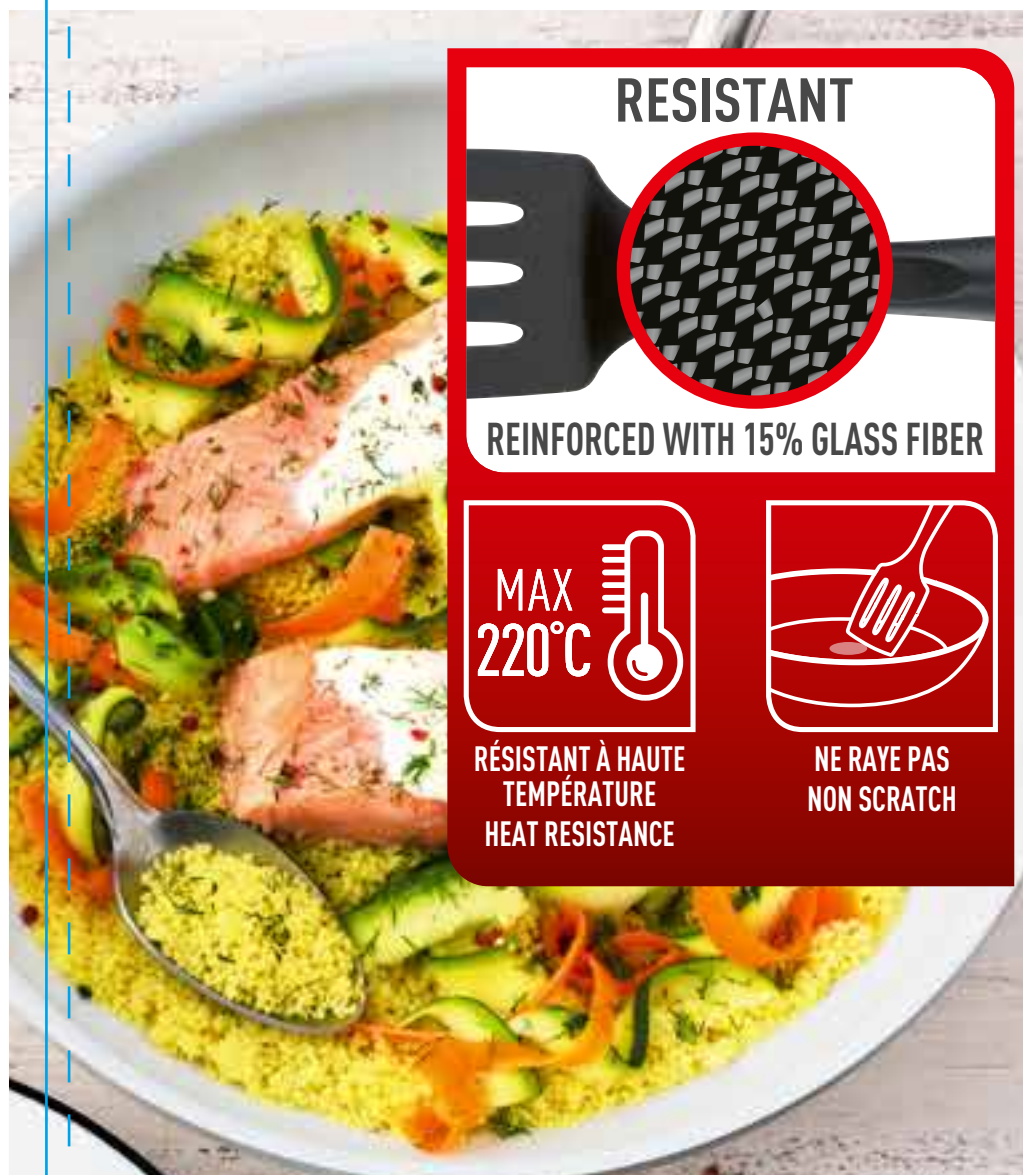

CLIENT TEFAL
GAMME BIENVENUE
DOSSIER CST_13_22_000194
PRODUIT SET 9 PIÈCES
ECHELLE 1:1

DÉCOUPE
CYAN
MAGENTA
YELLOW
BLACK

Infographiste Claude
claudie.francou@publicis.fr
Tél. 04 72 41 27 79

Commercial Alexandre
alexandre.colomb@publicis.fr
Tél. 04 50 52 67 63

Création :
Exécution : Publicis

PublicisLMA

☐ BARCODE CHECKED

Tefal
Bienvenue

Tefal
Bienvenue

Tefal
Bienvenue

Tefal
Bienvenue

RESISTANT

REINFORCED WITH 15% GLASS FIBER

MAX 220°C

RÉSISTANT À HAUTE TEMPÉRATURE
HEAT RESISTANCE

NE RAYE PAS
NON SCRATCH

1. **FR SET 9 PIÈCES** : Cuitière - Écumoire - Louche - Spatule - Spatule longue - Fouet - Spatule crêpes - Presse purée - Pincettes.
2. **EN 9-PIECE SET** : Spoon - Skimmer - Ladle - Turner - Long spatula - Whisk - Pancake spatula - Potato masher - Tong.
3. **NL 9 -DELIGES SET** : Lepel - Schuimschaan - Soeplepel - Spatel - Visschep - Garde - Pannenkoekmes - Stamper - Serveertang.
4. **ES 9 PIEZAS** : Cuchara - Espumadera - Cucharón - Espátula - Espátula alargada - Batidor - Espátula para panqueques - Prensador de patatas - Pinzas.
5. **DE 9-TEILIGES SET** : Löffel - Schaumlöffel - Suppenlöffel - Bratwender - Fisch-Bratwender - Schneebesen - Pfannkuchenheber - Kartoffelstampfer - Grillzange.
6. **TR 9 PARÇA SET** : Kaşık - Kevgir - Kerçe - Spatula - Uzun spatula - Çirpi - Krep spatulası - Patates Ezici - Masa.
7. **RU 9 ПРЕДМЕТОВ** : Ложка - Шумовка - Половник - Лопатка - Длинная лопатка - Венчик - Лопатка для блинов - Толкушка для картофеля - Пищевые щипцы.
8. **AR قطع من 9 قطع** : ملعقة - مقشدة - معقنة - ملعقة - أداة الشرائح السمك - الخلط - سيانولا ياتيك - هراسة البطاطس - تونغ الطبخ
9. **SV SET I 9 DELAR** : Sked - Skummare - Spatel - Spatel - Fisk spatel - Visp - Pannkaks spatel - Potatispress - Tang.
10. **FI 9 KPL:N SETTI** : Lusikka - Reikäkuuha - Kauha - Lasta - Kalalasta - Vispiä - Lettulasta - Perunamurskaja - Pihdit.
11. **PL 9 CZĘŚCI** : łyżka - łyżka cedzakowa - Chochełka - Łopatka - Długa łopatka - Trzepaczka - Łopatka do naleśników - Ubijak do ziemniaków - Szczypce kuchenne.
12. **CS 9 KUSOVÁ SADA** : Lžice - Sběračka - Naberačka - Šterka - Šikmá obračka na rybu - Šlehač - Obracačka na palačinky - Štuchadlo na brambory - Kleště.
13. **SK 9 KUSOVÁ SADA** : lyžica - zberačka - naberačka - šterka - obracačka na rybu - šlehač - obracačka na palačinky - lis na zemiaky - kliešte.
14. **HU 9 DARABOS KÉSZLET** : Kanál - Habkiszédő kanál - Merőkanál - Spatula - Hosszú spatula - Habverő - Palacsintafordító lapát - Krumplinyomó - Fogó.
15. **RO SET DE 9 PIESE** : Lingură - Lingură de strecurare - Polonic - Spatulă - Spatulă lungă - Tel - Spatulă de clătite - Ustensilă de zdrobit cartofii - Clește.
16. **BG 9 ПРИБОРА КОМПЛЕКТ** : Лъжица - Лъжица за пана - Черпак - Шпатула - Дълга шпатула - Бъркалка - Шпатула за палачинки - Лъжица за пюре - Щипци.
17. **IT 9 KOMADA U SETU** : Zlica - Cjediljka - Grablica - Spatula - Duga spatula - Pjenjača - Lopatica za palačinke - Nastavak za pire krumpir - Hvataljke.
18. **SL 9 KOSOV V KOMLETU** : Žlica - Penjalka - Zajemalka - Obrabalka - Dolga obrabalka - Metlica - Obrabalka za palačinke - Nastavke za pire krompir - Vičice.
19. **UK 9 ШТ** : Ложка - Шумовка - Кіш - Лопатка - Лопатка довга - Віничик - Лопатка для млинців - Товкушка для картопляного пюре - Кухонні щипці.