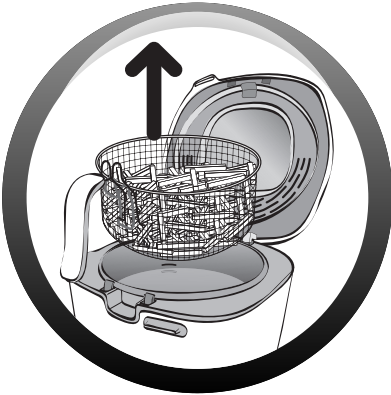

Min 1,6 L
Max 1,8 L

Min 1400 g
Max 1600 g

Max 800 g
 500 g

 Max 750 g
 380 g

	Nb		°C	
		800 g	1) 160°C	7-8 min.
			2) 190°C	5-6 min.
		800 g	190°C	11-13 min.
		500 g	190°C	8-10 min.
		3-4	180°C	15-20 min.
		2	160°C	8-10 min.
		8	150°C	6-8 min.
		10-12	180°C	8-10 min.
		500 g	180°C	5-6 min.
		4	170°C	6-8 min.
* * *	Nb		°C	
		750 g	190°C	11-15 min.
		380 g	190°C	6-8 min.
		3-4	190°C	18-22 min.
		2	190°C	4-6 min.
		22 g	190°C	4-6 min.
		1 Kg	190°C	7-8 min.
		5	190°C	4-5 min.