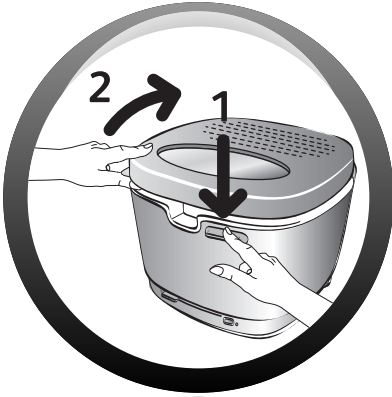

Min 1,6 L
Max 1,8 L

Min 1400 g
Max 1600 g

Max 800 g
 500 g

 Max 750 g
 380 g

	Nb		°C	
		800 g	1) 160°C	7-8 min.
			2) 190°C	5-6 min.
		800 g	190°C	11-13 min.
		500 g	190°C	8-10 min.
		3-4	180°C	15-20 min.
		2	160°C	8-10 min.
		8	150°C	6-8 min.
		10-12	180°C	8-10 min.
		500 g	180°C	5-6 min.
		4	170°C	6-8 min.
* * *	Nb		°C	
		750 g	190°C	11-15 min.
		380 g	190°C	6-8 min.
		3-4	190°C	18-22 min.
		2	190°C	4-6 min.
		22 g	190°C	4-6 min.
		1 Kg	190°C	7-8 min.
		5	190°C	4-5 min.