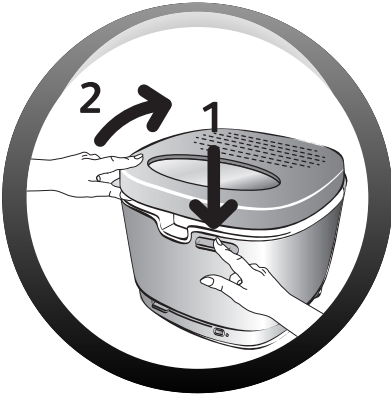

Min 1,6 L
Max 1,8 L

Min 1400 g
Max 1600 g

Max 800 g
 500 g

 Max 750 g
 380 g

	Nb		°C	
		800 g	1) 160°C	7-8 min.
			2) 190°C	5-6 min.
		800 g	190°C	11-13 min.
		500 g	190°C	8-10 min.
		3-4	180°C	15-20 min.
		2	160°C	8-10 min.
		8	150°C	6-8 min.
		10-12	180°C	8-10 min.
		500 g	180°C	5-6 min.
		4	170°C	6-8 min.
* * *	Nb		°C	
		750 g	190°C	11-15 min.
		380 g	190°C	6-8 min.
		3-4	190°C	18-22 min.
		2	190°C	4-6 min.
		22 g	190°C	4-6 min.
		1 Kg	190°C	7-8 min.
		5	190°C	4-5 min.