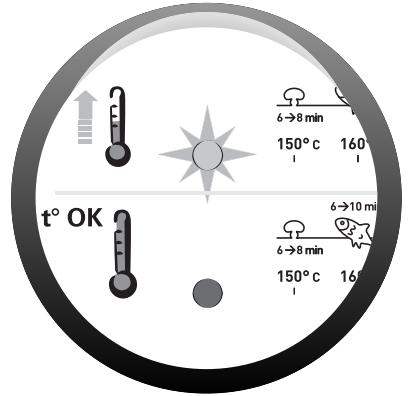

Min 1,6 L
Max 1,8 L

Min 1400 g
Max 1600 g

Max 800 g
 500 g

 Max 750 g
 380 g

	Nb		°C	
		800 g	1) 160°C	7-8 min.
			2) 190°C	5-6 min.
		800 g	190°C	11-13 min.
		500 g	190°C	8-10 min.
		3-4	180°C	15-20 min.
		2	160°C	8-10 min.
		8	150°C	6-8 min.
		10-12	180°C	8-10 min.
		500 g	180°C	5-6 min.
		4	170°C	6-8 min.
* * *	Nb		°C	
		750 g	190°C	11-15 min.
		380 g	190°C	6-8 min.
		3-4	190°C	18-22 min.
		2	190°C	4-6 min.
		22 g	190°C	4-6 min.
		1 Kg	190°C	7-8 min.
		5	190°C	4-5 min.