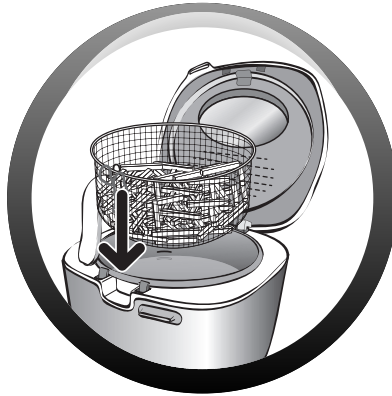

Min 1,6 L
Max 1,8 L

Min 1400 g
Max 1600 g

Max 800 g
 500 g

 Max 750 g
 380 g

	Nb		°C	
		800 g	1) 160°C	7-8 min.
			2) 190°C	5-6 min.
		800 g	190°C	11-13 min.
		500 g	190°C	8-10 min.
		3-4	180°C	15-20 min.
		2	160°C	8-10 min.
		8	150°C	6-8 min.
		10-12	180°C	8-10 min.
		500 g	180°C	5-6 min.
		4	170°C	6-8 min.
* * *	Nb		°C	
		750 g	190°C	11-15 min.
		380 g	190°C	6-8 min.
		3-4	190°C	18-22 min.
		2	190°C	4-6 min.
		22 g	190°C	4-6 min.
		1 Kg	190°C	7-8 min.
		5	190°C	4-5 min.