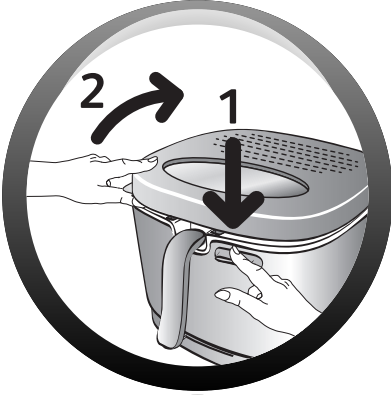

Min 1,6 L
Max 1,8 L

Min 1400 g
Max 1600 g

Max 800 g
 500 g

 Max 750 g
 380 g

	Nb		°C	
		800 g	1) 160°C	7-8 min.
			2) 190°C	5-6 min.
		800 g	190°C	11-13 min.
		500 g	190°C	8-10 min.
		3-4	180°C	15-20 min.
		2	160°C	8-10 min.
		8	150°C	6-8 min.
		10-12	180°C	8-10 min.
		500 g	180°C	5-6 min.
		4	170°C	6-8 min.
* * *	Nb		°C	
		750 g	190°C	11-15 min.
		380 g	190°C	6-8 min.
		3-4	190°C	18-22 min.
		2	190°C	4-6 min.
		22 g	190°C	4-6 min.
		1 Kg	190°C	7-8 min.
		5	190°C	4-5 min.