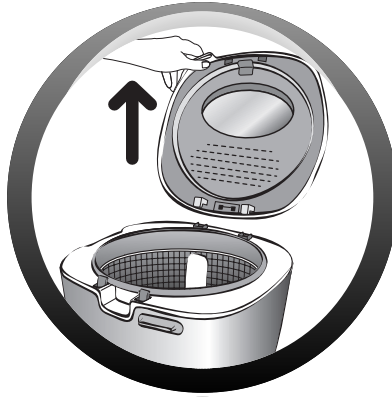

Min 1,6 L
Max 1,8 L

Min 1400 g
Max 1600 g

Max 800 g
 500 g

 Max 750 g
 380 g

	Nb		°C	
		800 g	1) 160°C	7-8 min.
			2) 190°C	5-6 min.
		800 g	190°C	11-13 min.
		500 g	190°C	8-10 min.
		3-4	180°C	15-20 min.
		2	160°C	8-10 min.
		8	150°C	6-8 min.
		10-12	180°C	8-10 min.
		500 g	180°C	5-6 min.
		4	170°C	6-8 min.
* * *	Nb		°C	
		750 g	190°C	11-15 min.
		380 g	190°C	6-8 min.
		3-4	190°C	18-22 min.
		2	190°C	4-6 min.
		22 g	190°C	4-6 min.
		1 Kg	190°C	7-8 min.
		5	190°C	4-5 min.