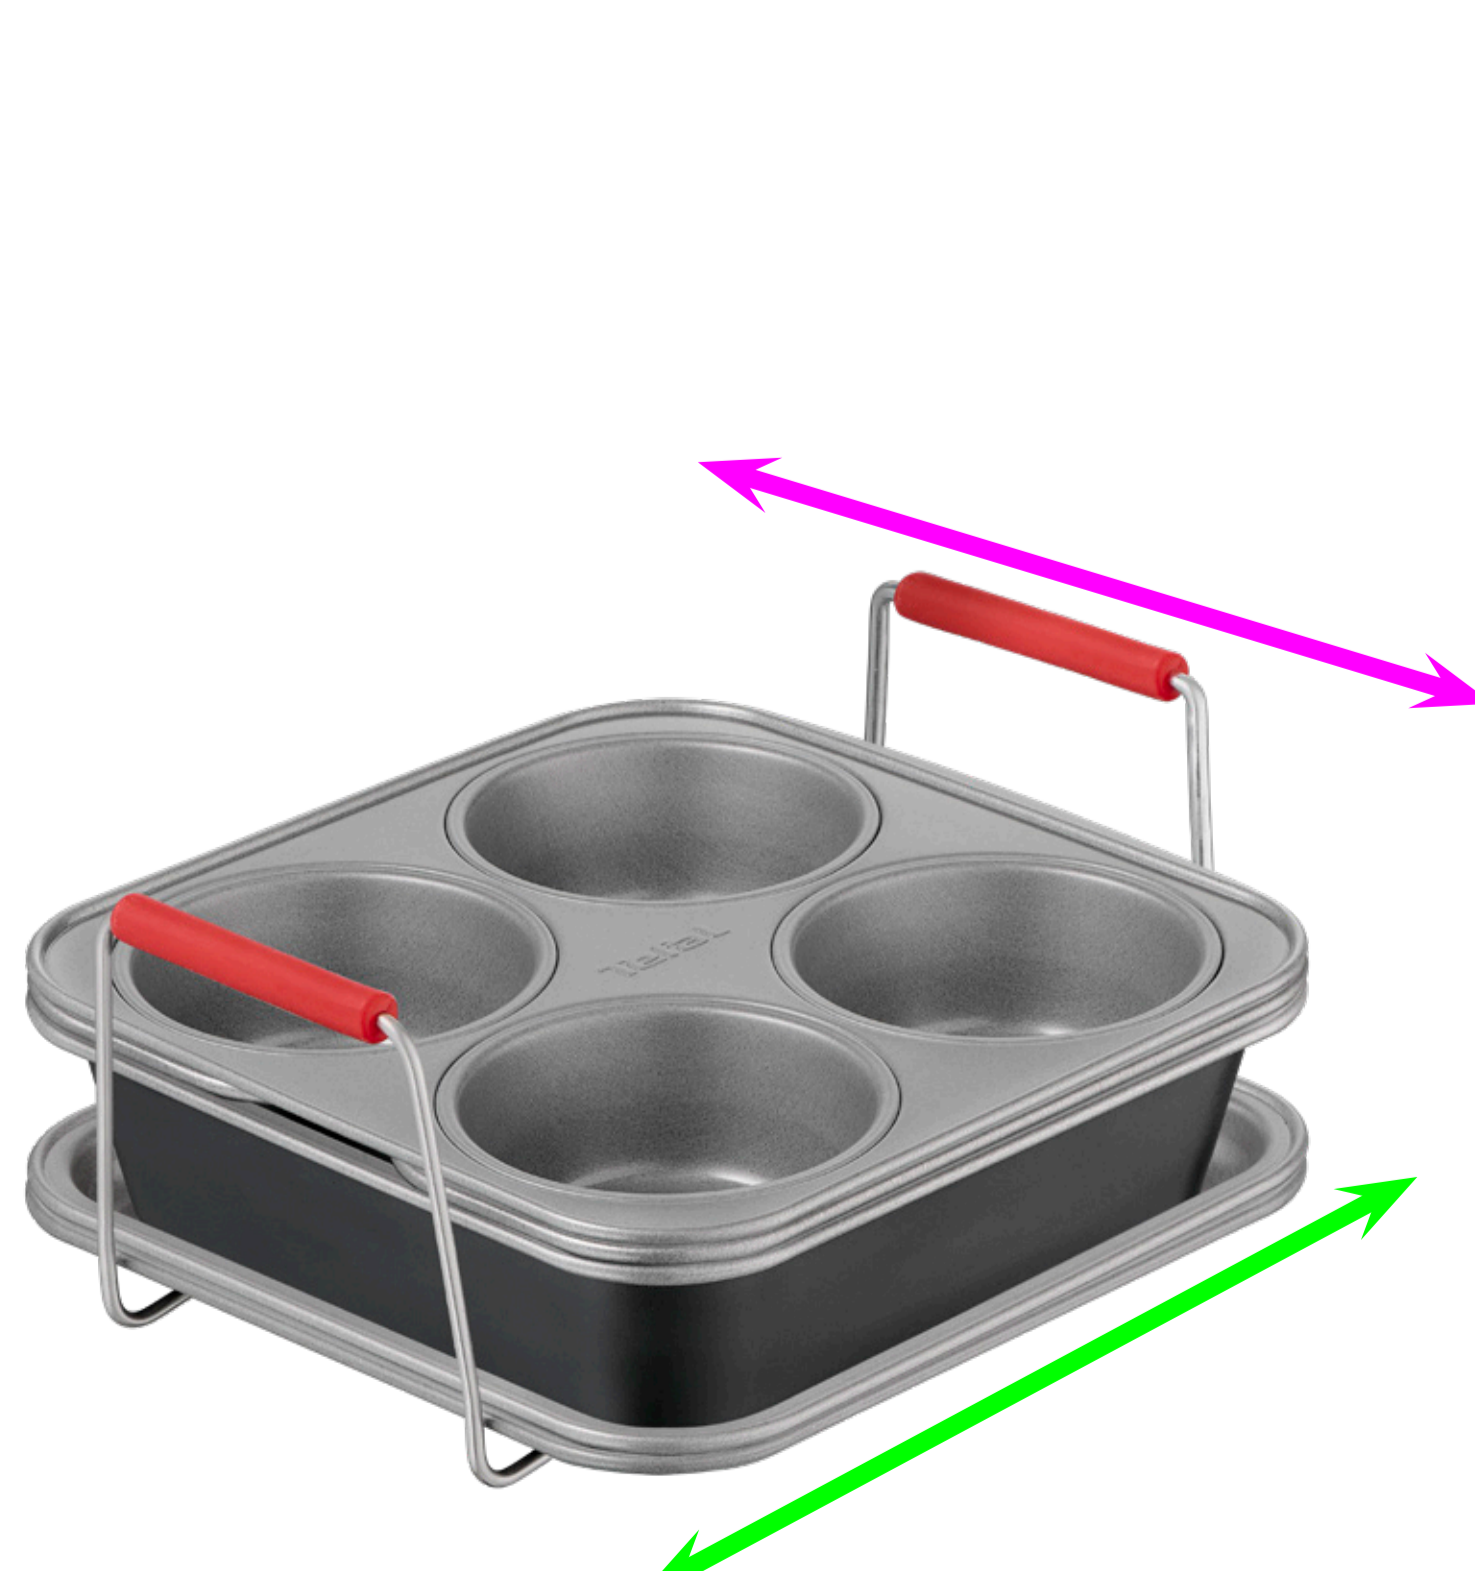

DAIL'EASY

Compatible

≥ 4,6L
21 x 19 x 10 cm

**Easy Fry
Max 5L**
EY245
EZ245

**Easy Fry
POP 5L**
EY245
EZ245

**Easy Fry
Mega 7,5L**
EY855
EZ855

**Easy Fry & Grill
4,6L**
EY50
EZ50

**Easy Fry & Grill
XXL 6,5L**
EY801
EZ801

**Easy Fry
Silence 5L**
EY55
EZ55

**Easy Fry
Silence 7L**
EY84
EZ84

**Easy Fry
Infrared 7L**
EY83
EZ83

**Dual Easy Fry
8L = 5,1L + 3,2L**
EY90
EZ90

**Flex Dual
Easy Fry 9L**
EY922
EZ922

**XXL Dual Easy Fry
11L = 6,5L + 4,5L**
EY942
EZ942

**Crispy
Stack 10L**

Other brands
Basket size from : 4,6L

21 x 19 x 10 cm

Minimum : 21 x 19 x 10 cm

20 x 18 x 9 cm

TUBE FORM

16 cm

Compatible

**Easy Fry
Compact 3L**

EY14
EZ14
AG14

**Easy Fry
Max 5L**

EY245
EZ245

**Easy Fry
POP 5L**

EY245
EZ245

**Easy Fry
Mega 7,5L**

EY855
EZ855