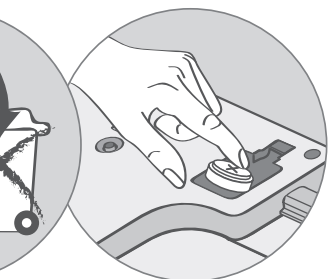

MAX 160 ili 150 kg –
23 ili 25 st – 330 ili 350 lb

Lithium 3V CR2032
PROMIJENITE BATERIJU

Err ili E

Uporaba

AUTOMATSKO UKLJUČIVANJE

kg – st – lb

Sudjelujmo u zaštiti okoliša!

Vaš uređaj se sastoji od brojnih vrijednih materijala koji se mogu reciklirati i ponovno upotrijebiti.