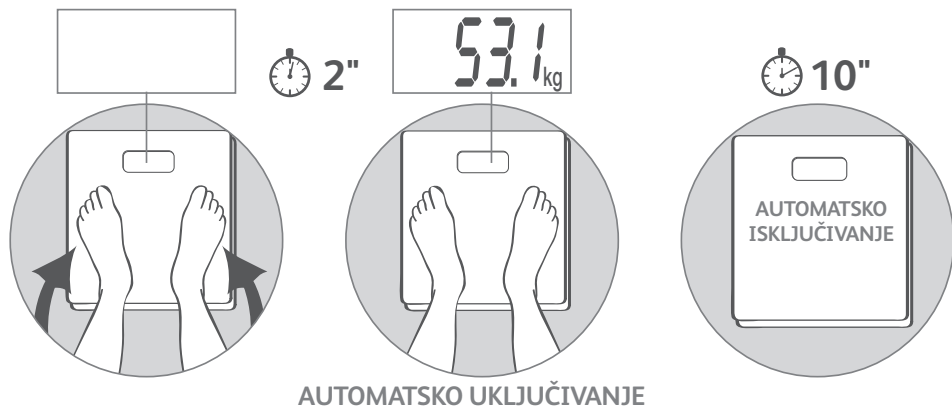

MAX 160 ili 150 kg –
23 ili 25 st – 330 ili 350 lb

Lithium 3V CR2032
PROMIJENITE BATERIJU

Err ili E

Uporaba

AUTOMATSKO UKLJUČIVANJE

kg – st – lb

Sudjelujmo u zaštiti okoliša!

Vaš uređaj se sastoji od brojnih vrijednih materijala koji se mogu reciklirati i ponovno upotrijebiti.