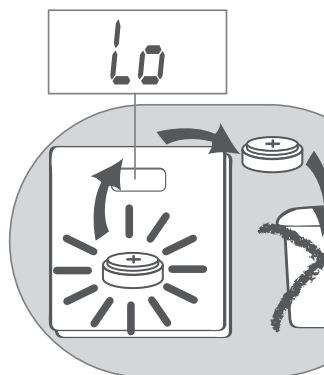

Tefal®

Osobne vage

UPUTE ZA UPORABU

www.tefal.hr
www.seb.hr

Baterija

🕒 10"

Posebne poruke

MIN 10 kg –
2 st – 22 lb

MAX 160 ili 150 kg –
23 ili 25 st – 330 ili 350 lb

Lithium 3V CR2032
PROMIJENITE BATERIJU

Err ili E

Uporaba

AUTOMATSKO UKLJUČIVANJE

kg – st – lb

Sudjelujmo u zaštiti okoliša!

Vaš uređaj se sastoji od brojnih vrijednih materijala koji se mogu reciklirati i ponovno upotrijebiti.