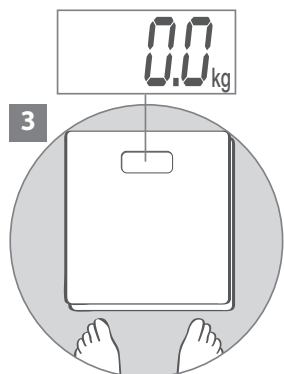

MAX 160 ili 150 kg –
23 ili 25 st – 330 ili 350 lb

Lithium 3V CR2032
PROMIJENITE BATERIJU

Err ili E

Uporaba

AUTOMATSKO UKLJUČIVANJE

kg – st – lb

Sudjelujmo u zaštiti okoliša!

Vaš uređaj se sastoji od brojnih vrijednih materijala koji se mogu reciklirati i ponovno upotrijebiti.