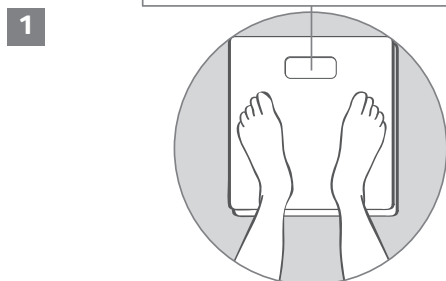

Tefal®

Osobne vage

UPUTE ZA UPORABU

www.tefal.hr
www.seb.hr

Baterija

🕒 10"

Posebne poruke

MIN 10 kg –
2 st – 22 lb

MAX 160 ili 150 kg –
23 ili 25 st – 330 ili 350 lb

Lithium 3V CR2032
PROMIJENITE BATERIJU

Err ili E

Uporaba

AUTOMATSKO UKLJUČIVANJE

kg – st – lb

Sudjelujmo u zaštiti okoliša!

Vaš uređaj se sastoji od brojnih vrijednih materijala koji se mogu reciklirati i ponovno upotrijebiti.