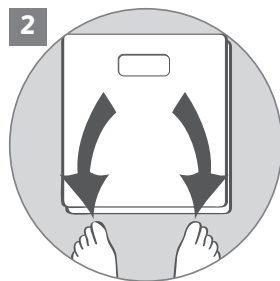

Tefal®

Osobne vage

UPUTE ZA UPORABU

www.tefal.hr
www.seb.hr

Baterija

🕒 10"

Posebne poruke

MIN 10 kg –
2 st – 22 lb

MAX 160 ili 150 kg –
23 ili 25 st – 330 ili 350 lb

Lithium 3V CR2032
PROMIJENITE BATERIJU

Err ili E

Uporaba

AUTOMATSKO UKLJUČIVANJE

kg – st – lb

Sudjelujmo u zaštiti okoliša!

Vaš uređaj se sastoji od brojnih vrijednih materijala koji se mogu reciklirati i ponovno upotrijebiti.