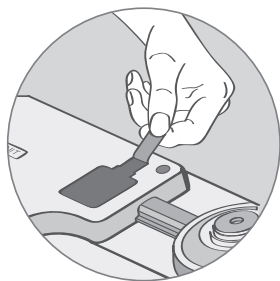

Tefal®

Osobne vage

UPUTE ZA UPORABU

www.tefal.hr
www.seb.hr

Baterija

🕒 10"

Posebne poruke

MIN 10 kg –
2 st – 22 lb

MAX 160 ili 150 kg –
23 ili 25 st – 330 ili 350 lb

Lithium 3V CR2032
PROMIJENITE BATERIJU

Err ili E

Uporaba

AUTOMATSKO UKLJUČIVANJE

kg – st – lb

Sudjelujmo u zaštiti okoliša!

Vaš uređaj se sastoji od brojnih vrijednih materijala koji se mogu reciklirati i ponovno upotrijebiti.