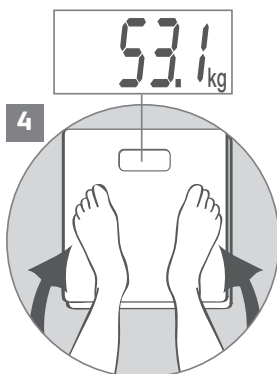

MAX 160 ili 150 kg –
23 ili 25 st – 330 ili 350 lb

Lithium 3V CR2032
PROMIJENITE BATERIJU

Err ili E

Uporaba

AUTOMATSKO UKLJUČIVANJE

kg – st – lb

Sudjelujmo u zaštiti okoliša!

Vaš uređaj se sastoji od brojnih vrijednih materijala koji se mogu reciklirati i ponovno upotrijebiti.