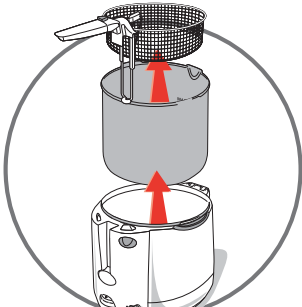

Tefal®

SMART CLEAN

1

Min 2,3 L
↓
Max 2,5 L

Min 2030 g
↓
Max 2160 g

Max 1250 g

670 g

Max 900 g