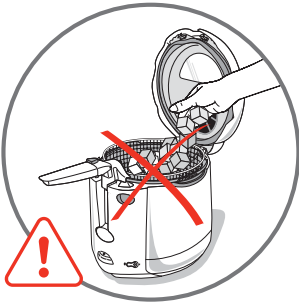

Tefal®

SMART CLEAN

1

Min 2,3 L
↓
Max 2,5 L

Min 2030 g
↓
Max 2160 g

Max 1250 g

670 g

Max 900 g