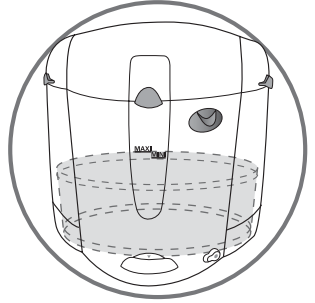

Tefal®

SMART CLEAN

1

Min 2,3 L
↓
Max 2,5 L

Min 2030 g
↓
Max 2160 g

Max 1250 g

670 g

Max 900 g