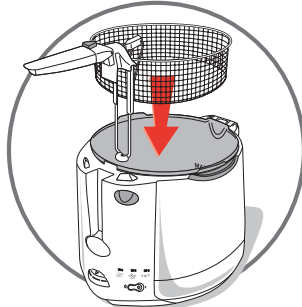

Tefal®

SMART CLEAN

1

Min 2,3 L
↓
Max 2,5 L

Min 2030 g
↓
Max 2160 g

Max 1250 g

670 g

Max 900 g