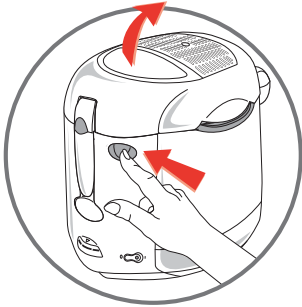

Tefal®

SMART CLEAN

1

Min 2,3 L
↓
Max 2,5 L

Min 2030 g
↓
Max 2160 g

Max 1250 g

670 g

Max 900 g