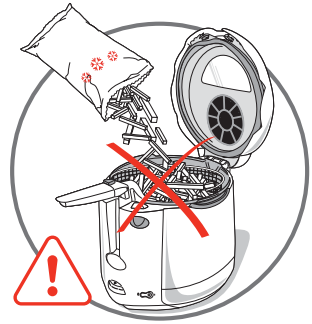

Max 900 g

500 g