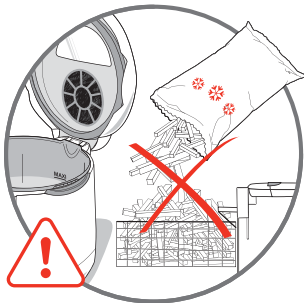

Max 900 g

500 g