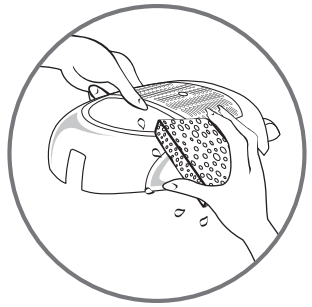

Tefal®

SMART CLEAN

1

Min 2,3 L
↓
Max 2,5 L

Min 2030 g
↓
Max 2160 g

Max 1250 g

670 g

Max 900 g