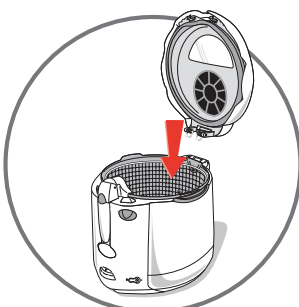

Tefal®

SMART CLEAN

1

Min 2,3 L
↓
Max 2,5 L

Min 2030 g
↓
Max 2160 g

Max 1250 g

670 g

Max 900 g