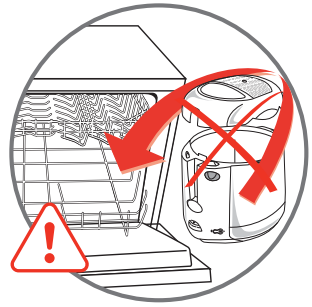

Tefal®

SMART CLEAN

1

Min 2,3 L
↓
Max 2,5 L

Min 2030 g
↓
Max 2160 g

Max 1250 g

670 g

Max 900 g