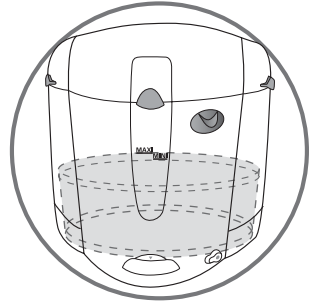

Tefal®

SMART CLEAN

1

Min 2,3 L
↓
Max 2,5 L

Min 2030 g
↓
Max 2160 g

Max 1250 g

670 g

Max 900 g