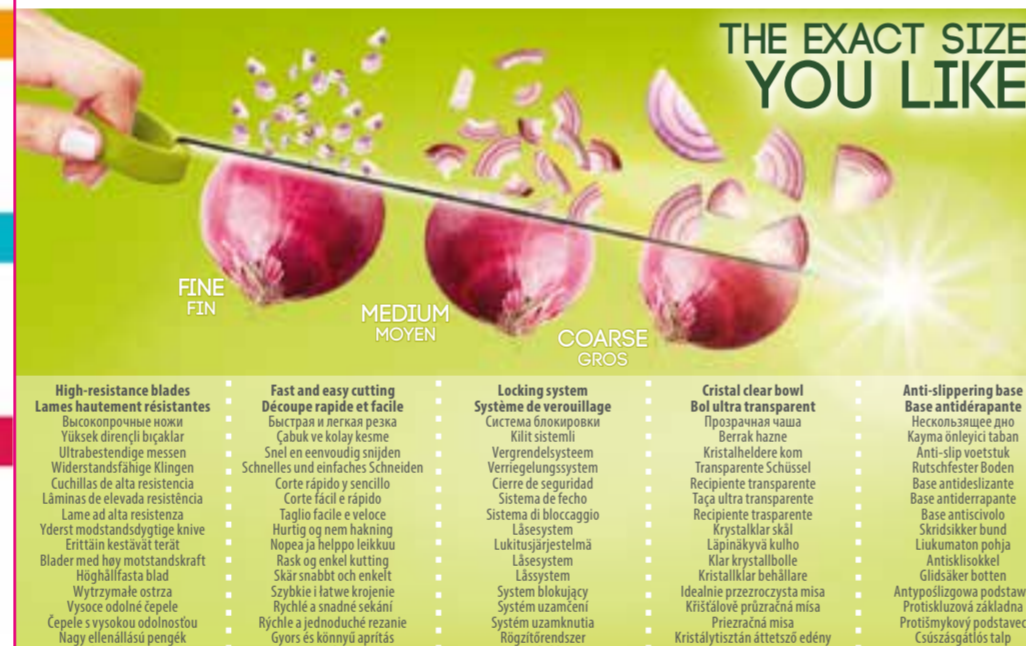

FAST CUTTING
DÉCOUPE RAPIDE

EASY CUTTING
DÉCOUPE FACILE

NON ÉLECTRIQUE

Bez električke energije
Nem elektrikus
Non électrique
Bez isključivanja napajanja
Fără alimentare cu energie electrice
Elektrik gücü qeyri
Verbrukt geen elektriciteit
Ohne Strom
Bez električne energije
Bez vikoristannya enektrenerpi
Finnonta sin comentele electrice
Nao consume electricidade
Non consume electricita
Uden elektricitet
Et tavetta sähkölle
Ingen elstrøm
Tinget ikke strøm
Bez zasilania elektrycznego
Bez elektrického napajania

Tefal

Измелчитель 5 Seconds / Hızlı doğrayıcı / 5 Seconds haklem / 5-Seconds-Zerkleinerer / Picadora 5 segundos / Tritatutto 5 secondi / 5-sekundus hakkemaskine / 5 sekundinn siipuri / 5-sekunders kutter / 5-sekundshackare / Rozdrabniacz blyskawiczny / 5vteřinový sekáček / 5-sekundový kráječ / 5 másodperces aprító / Tocător 5 secunde / 5 секунден чопър / Sjekkalica 5 sekundi / Sekjalnik za sekljanje v 5 sekundah / Подрібноувач 5 Seconds / Κοπτήριος 5 δευτερολέπτων / 5 ثواني قطع متتابع / 5 ثوانی قطع متتابع

Tefal

THE CUTTING REVOLUTION

Tefal