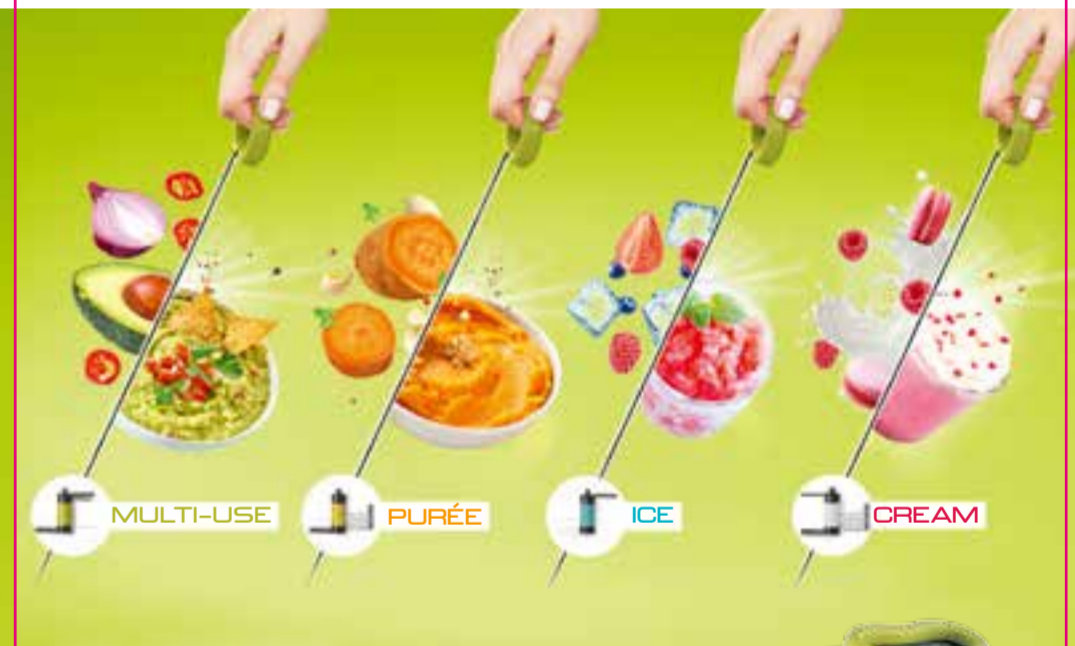

CLIENT: TEFAL
GAMME: MANUAL CHOPPER
DOSSIER: CST-13-18-001188
PRODUIT: CHOPPER MAXI KIT MONDE
ECHELLE: 1:1

DECOUPE: CYAN
MAGENTA
YELLOW
BLACK

Infographie: Claude Alexandre alexandre.claude@publicis.fr
Commercial: Alexandre.claude@publicis.fr
Tél. 04 50 52 67 93

Création: E. Bonassis
Édition: M. P. P. Paris

publicis LMA

BARCODE CHECKED

Importado y distribuido por / Importador e distribuidor por: Grupo SEB Argentina S.A. - CUIT: 30-67821309-4 - Dirección: Billingshurst 1833 3° - C1425DJK - Ciudad Autónoma de Buenos Aires - Argentina.

Importado y distribuido por / Importador e distribuidor por: Grupo SEB Chile Comercial Ltda. - Av. Providencia 231 Of. 501 - Providencia - Santiago - Chile - Tel: 56-2-24117400. Fax: 56-2-24117400.

Distribuido en Colombia por: GRUPO SEB COLOMBIA S.A. Autopista Medellín - Bogotá Km 40, Vereda Galicia Honoyero, Tel: 01800520022. Hecho en China.

AVINDUSTRIAL ALTA BEMUNDOES DE FARMIA E SILVA, 1981 - GALPAO - 18L, 28L, 38L, 48L, 58L, 68L, 98L, 108L, 118L - 2580-000 - 1811-1111-1111 - (CNPJ: 01.077.830/0003-1)

Pazo de validez indefinida.

Tefal