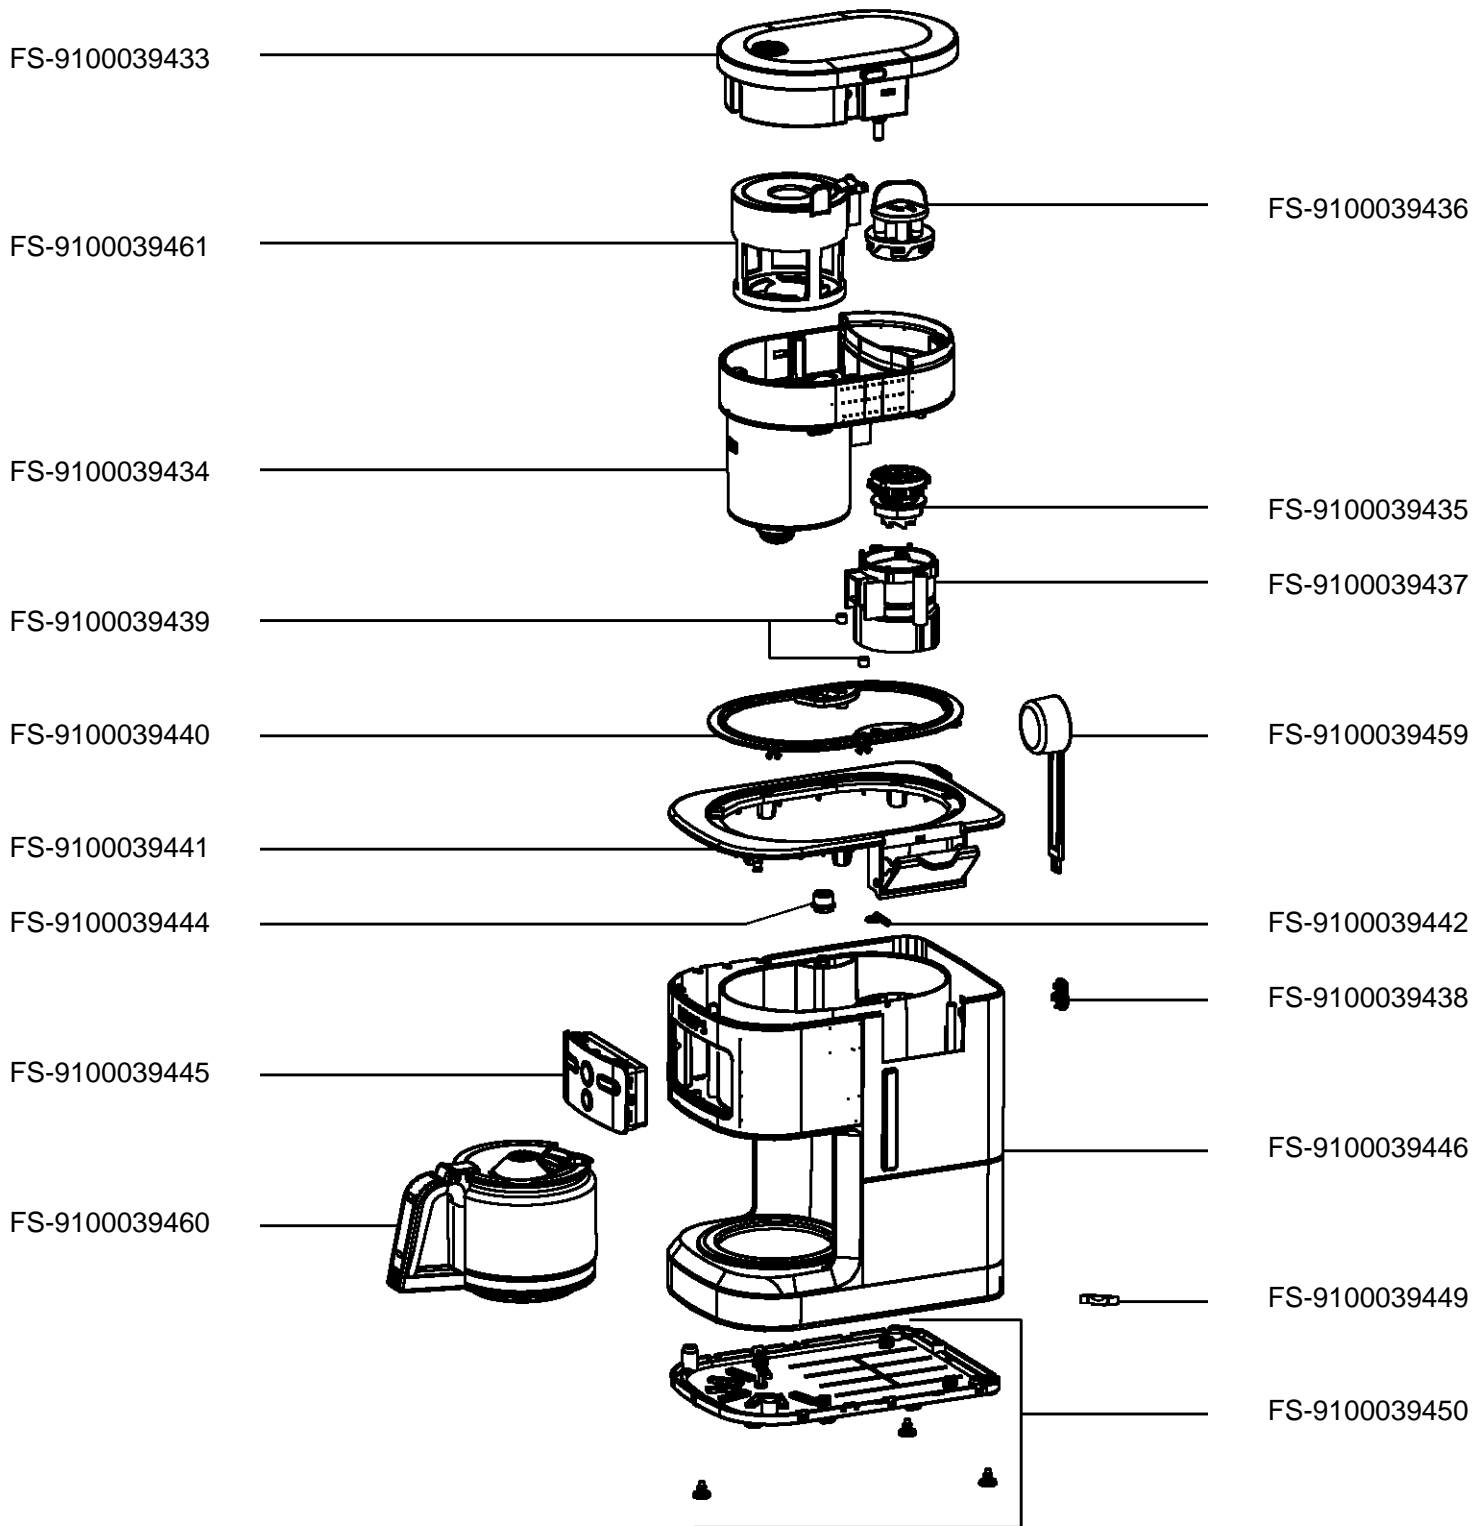

KRUPS

KM550D50/RV0

KRUPS

KM550D50/RV0

FS-9100039443

FS-9100039451

FS-9100039455

FS-9100039453

FS-9100039454

FS-9100039457

FS-9100039452

FS-9100039447

FS-9100039458

FS-9100039448

FS-9100039456