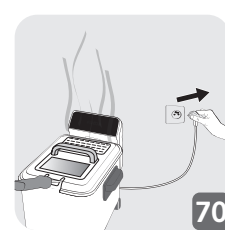

66b

	Nb		°C	
4 L		1000g	① 170°C	7-8 min
			② 170°C	7-8 min
4 L		600g	170°C	9-10 min
		800g	170°C	12-14 min
		400g	160°C	6-8 min
	8-9		170°C	5-6 min
		400g	150°C	10-12 min
			°C	
4 L		900g	170°C	12-14 min
	12		190°C	6-7 min
4 L		1300g	190°C	7-8 min
	10-12		190°C	6-8 min