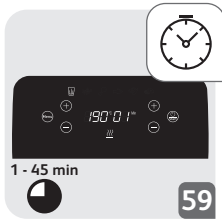

57

58

6

59

60

61

62

63

7

64

65a

65b

66a

66b