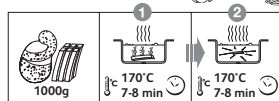

66b

	Nb		°C	
4 L		1000g	① 170°C	7-8 min
			② 170°C	7-8 min
4 L		600g	170°C	9-10 min
		800g	170°C	12-14 min
		400g	160°C	6-8 min
	8-9		170°C	5-6 min
		400g	150°C	10-12 min
			°C	
4 L		900g	170°C	12-14 min
	12		190°C	6-7 min
4 L		1300g	190°C	7-8 min
	10-12		190°C	6-8 min