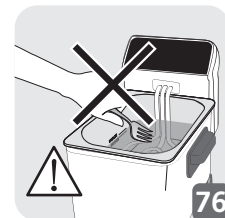

66b

	Nb		°C	
4 L		1000g	① 170°C	7-8 min
			② 170°C	7-8 min
4 L		600g	170°C	9-10 min
		800g	170°C	12-14 min
		400g	160°C	6-8 min
	8-9		170°C	5-6 min
		400g	150°C	10-12 min
			°C	
4 L		900g	170°C	12-14 min
	12		190°C	6-7 min
4 L		1300g	190°C	7-8 min
	10-12		190°C	6-8 min