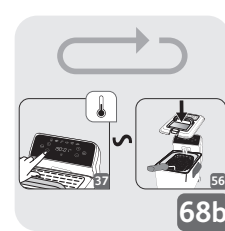

66b

	Nb		°C	
4 L		1000g	① 170°C	7-8 min
			② 170°C	7-8 min
4 L		600g	170°C	9-10 min
		800g	170°C	12-14 min
		400g	160°C	6-8 min
	8-9		170°C	5-6 min
		400g	150°C	10-12 min
			°C	
4 L		900g	170°C	12-14 min
	12		190°C	6-7 min
4 L		1300g	190°C	7-8 min
	10-12		190°C	6-8 min