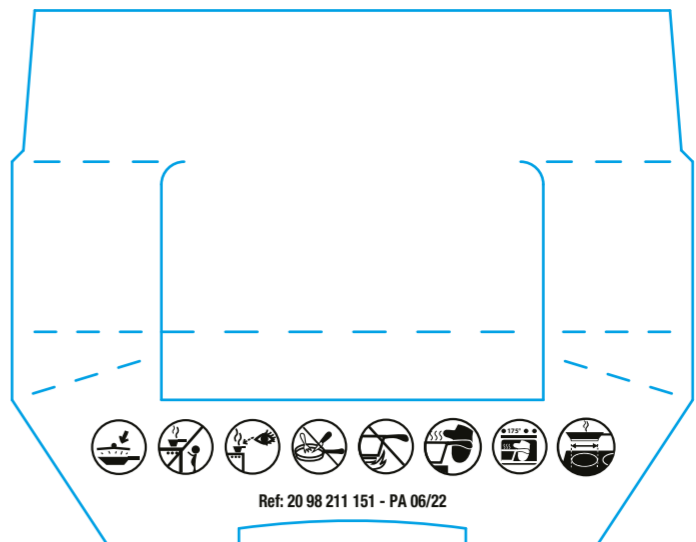

CLIENT	TEFAL
GAMME	HEALTHY VHEF
DOSSIER	CST-13-20-000456
PRODUIT	PANCAKE PAN 25
ECHELLE	1-1
	DÉCOUPE
	CYAN
	MAGENTA
	YELLOW
	BLACK
Infographiste	Claude.francois@publicis.fr Tel. 04 72 41 27 79
Commercial	Alexandre.collomb@publicis.fr Tel. 04 50 52 67 63
Création :	Publicis
Exécution :	Publicis
	☐ BARCODE CHECKED