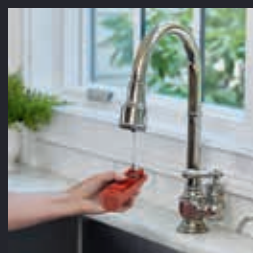

1

FILL WATERTANK

REMPLIR LE RÉSERVOIR
FÜLLEN SIE DEN WASSERTANK AUF
ПОПОЛНИТЕ РЕЗЕРВУАР ВОДОЙ

2

SWITCH ON, WAIT 15s

ALLUMER, ATTENDRE 15SEC
SCHALTEN SIE EIN, WARTEN SIE 15 SEKUNDEN
ВКЛЮЧИТЕ, ПОДОЖДИТЕ 15 СЕКУНД