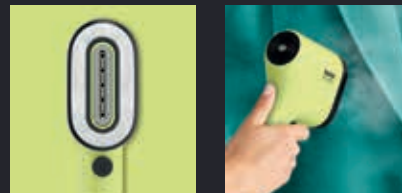

VELVET SIDE...

CÔTÉ VELOURS... - SEIDENWEICHE SEITE...
БАРХАТНАЯ СТОРОНА...

1

STEAM WITH NO DAMAGE
POUR DÉFROISSER SANS ABIMER
OHNE BESCHÄDIGUNG DAMPFGLÄTTEN
ДЛЯ ДЕЛИКАТНОГО ОТПАРИВАНИЯ

2

MICROFIBER SIDE

CÔTÉ ANTI-POUSSIÈRE - SEITE ZUM ENTFERNEN VON FUSSELN
СТОРОНА ДЛЯ ОЧИСТКИ