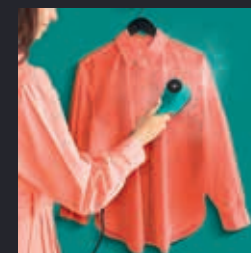

& STEAM...

& DÉFROISSER...
UND DAMPFGLÄTTEN SIE...
ОТПАРИВАЙТЕ...

4