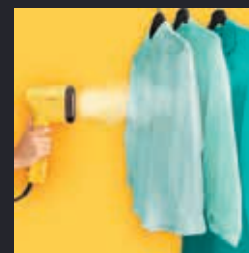

SWITCH ON, WAIT 15s

ALLUMER, ATTENDRE 15SEC
SCHALTEN SIE EIN, WARTEN SIE 15 SEKUNDEN
ВКЛЮЧИТЕ, ПОДОЖДИТЕ 15 СЕКУНД

3