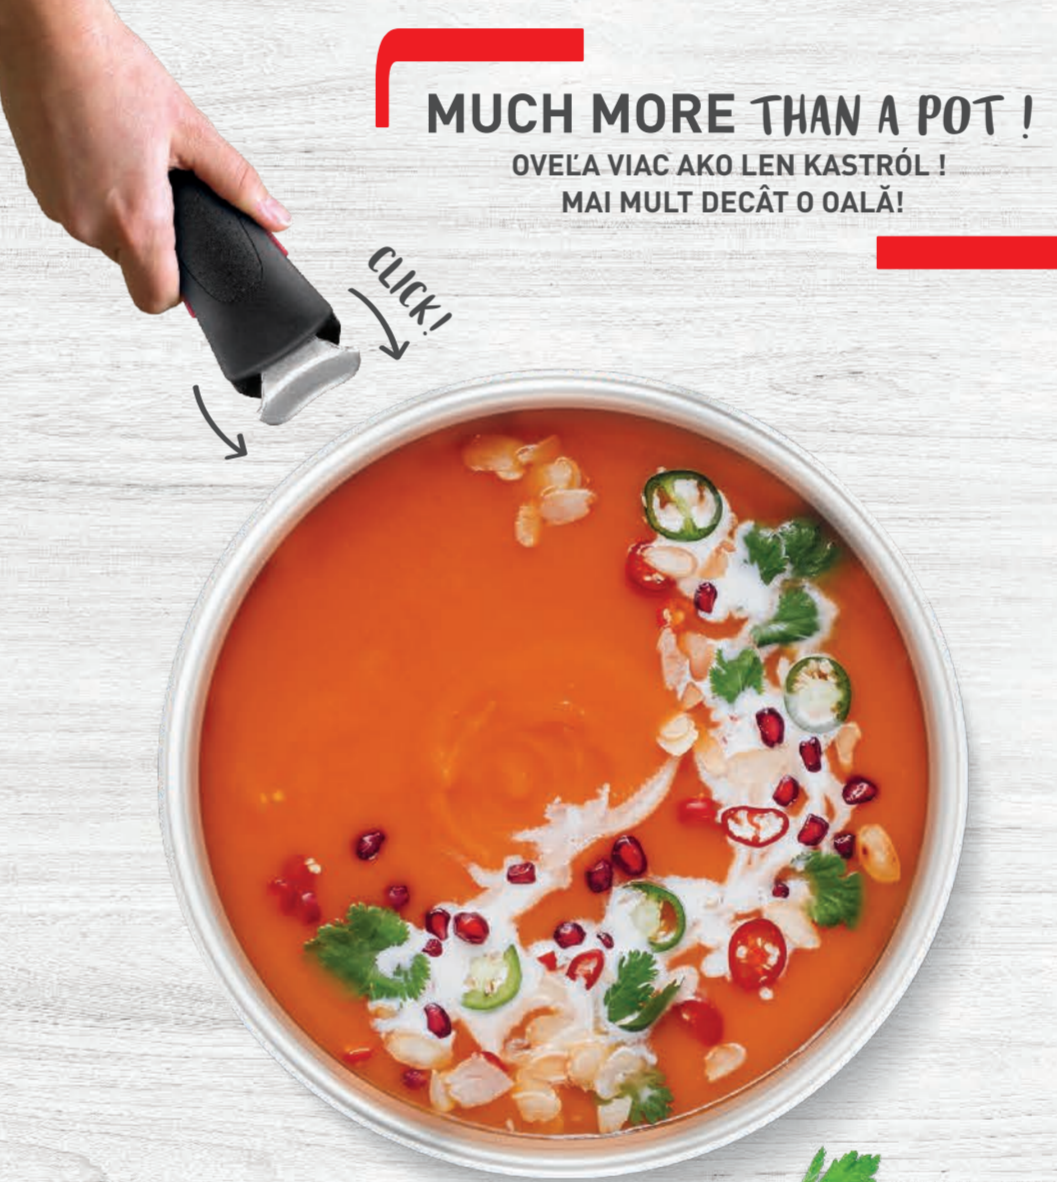

MUCH MORE THAN A POT!
OVEĽA VIAC AKO LEN KASTRÓL!
MAI MULT DECĂȚ O OALĂ!

STAINLESS STEEL QUALITY
5
5 YEARS GUARANTEE
ALL HOBS + INDUCTION
PRE VŠETKY SPORÁKY + INDUKČNÉ
TOATE SURSELE + INDUCȚIE

4 PIECE SET
MUSÓVÁ SÁBA
PIECE SET
3 SAUCEPANS
RÁCSKA
16-18-20 CM
1 HANDLE
RÚDKA / RÁKER

AT EASE ON THE STOVE
POHDLNE NA VARNÉJ DOSKE
USOR DE DEPOZITAT
ATĂȚ PE PLITĂ

AS WELL AS IN THE OVEN
AK AJ V RÚRE
CĂȚ SI ÎN CUPTOR

AND ALSO IN THE FRIDGE*
A TAKJE V CHŁADZILNICY
DAR SI ÎN FRIGIDER

Tefal | ingenio®
Emotion Induction

Tefal Guarantee
Tefal Gwarantuje
Гарантия Tefal - Záruka Tefal
Tefal Garantează - Tefal Grânt

3-POINT SAFETY SYSTEM
3-PUNKTOWY SYSTEM
BEZPIECZYSTWA
3 СТУПЕНЧАТА СИСТЕМА БЕЗОПАСНОСТІ
3 BODOVY BEZPEČNOSTNÝ SYSTÉM
SYSTEM DE SECURITATE ÎN 3 PUNCTE
3 PONTOS BIZTONSÁGI RENDESZER

5 YEARS GUARANTEE
5 LAT GWARANCJI
ГАРАНТИЯ 5 ЛЕТ
ZÁRUKA 5 ROKOV
5 ANI GARANȚIE
5 ÉVES GARANCIA

FAST & EVEN COOKING
SZYBKIE & RÓWNIOMIERNE
GÓTOWANIE
SĂCITRE & RĂBNOIMIERE
PĂRTOBLENIE
REZULTATE RAPIDE ȘI OMAGENE
GYORS & EGYENLETES FŐZÉS

ALL HOBS + INDUCTION
NEVŠETKIE KUCHENKI + INDUKČNÉ
DЛЯ ВСЕХ ТИПОВ ПЛИТ + ДЛЯ ИНДУКЦИОННЫХ ПЛИТ
PRE VŠETKY SPORÁKY + INDUKČNÉ TOATE SURSELE + INDUCȚIE
MINDEN HŐFORRÁS + INDUKCIÓS
MINDEN HŐFORRÁS + INDUKCIÓS
ВСЕ ВИДЫ ВАРЬИЩНЫХ ПОВЕРХИ + ИНДУКЦИОНН
VŠAKLAKVI NÁTRVÁRŤI PLOCHY + INDUKČNÝ
INDUKCIÓS
INDUKCIÓS
INDUKCIÓS