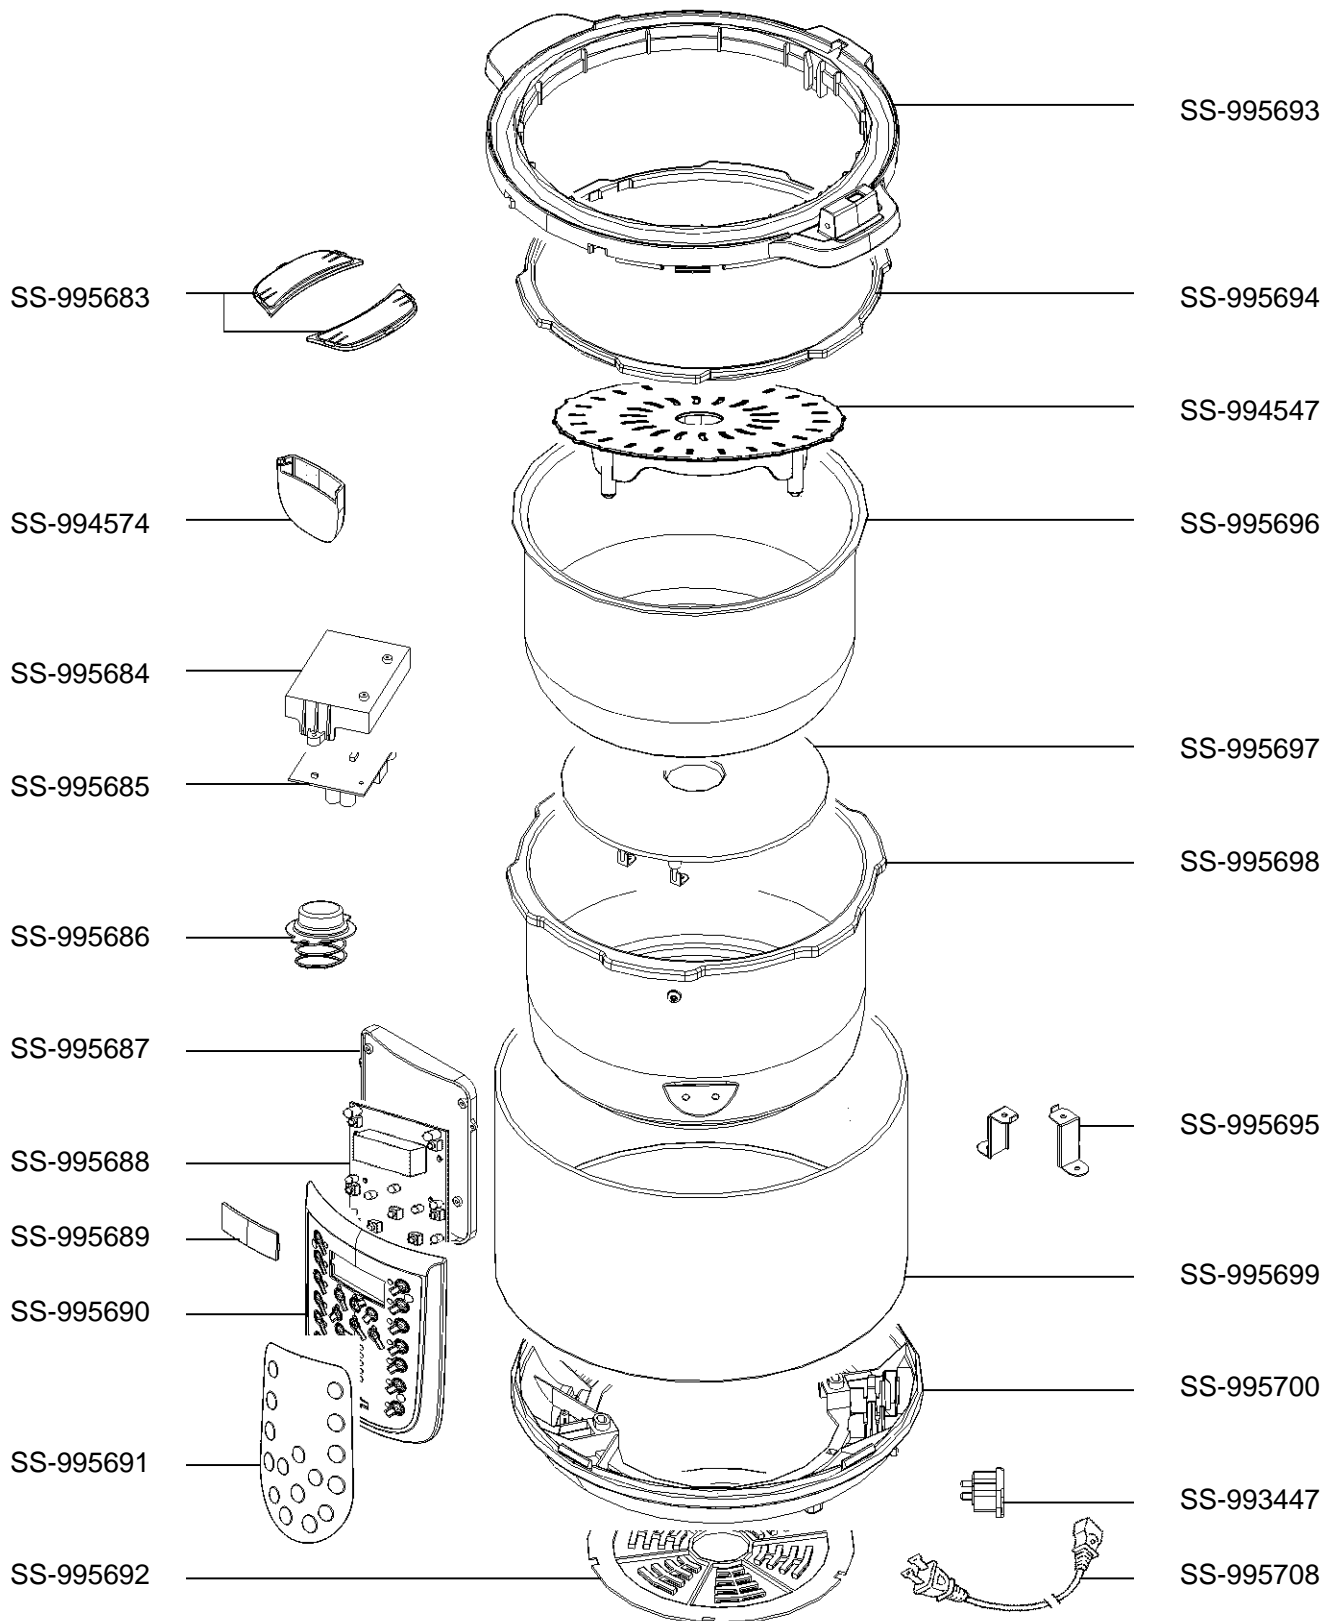

**T-FAL**

**CY505E51/87A**  
6L

**T-FAL**

**CY505E51/87A**  
6L