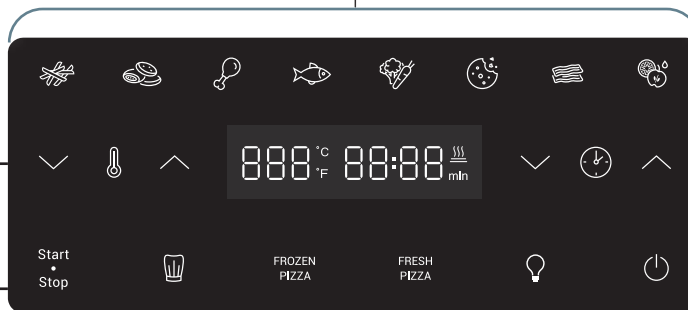

To change the cooking mode

Naviguer entre les modes
Para cambiar el modo de cocción
Para alterar o modo de cozedura
Per cambiare la modalità di cottura
Για να αλλάξετε τη λειτουργία μαγειρέματος
De kookstand wijzigen

To switch the light on/off

Pour allumer/éteindre l'éclairage
Para encender y apagar la luz
Para ligar/desligar a luz
Per accendere e spegnere la luce
Για να ανάψετε/σβήσετε το φως
Het licht aan/uit zetten