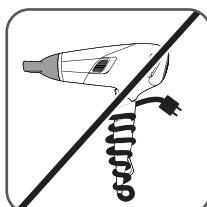

• 안전을 위하여 30mA 이하의 전기 차단기를 욕실 전원에 설치하실 것을 권장합니다. 보다 자세한 사항은 전기 전문가에게 문의하십시오.

- 본 제품의 설치와 사용법은 현재 국내법이 우선합니다.

• 경고: 기기에 표시되어 있는 빗금 친 욕조 기호(ISO 7010-P026 (2011-05)는 욕조, 샤워기, 또는 물을 채운 수조 주변에서의 사용을 금지한다는 내용입니다.

• 욕실에서 사용하신 후에는 반드시 플러그를 뽑아 주십시오. 욕실에서는 제품의 전원이 꺼진 경우에도 주위에 물기가 있으면 위험할 수 있습니다.

- 어린이들을 포함하여 신체, 지각 또는 정신능력에 장애가 있는 분 및 제품 사용에 대한 지식이나 경험이 부족한 분은 안전을 위해 보호자의 감독없이 제품을 사용하지 못하도록 하십시오. 어린이들이 제품을 가지고 장난치지 않도록 주의하여 주십시오.

• 8세 이상의 어린이나 신체, 지각 또는 정신 능력에 장애가 있거나 제품사용에 대한 지식이나 경험이 부족하신 분이 제품을 사용할 경우 안전한 사용을 위해 보호자의 감독하에 제품을 사용할 수 있도록 곁에서 도와주시고, 각별히 주의하여 주십시오. 어린이들이 보호자의 감독 없이 제품을 세척하거나 관리해서는 안됩니다.

• 전원코드가 손상되었을 경우에는 위험을 방지하기 위해 반드시 공인된 당사 서비스센터를 통해 전원 코드를 교체하십시오.

- 다음과 같은 경우에는 절대 제품을 사용하지 마시고 서비스센터에 문의하십시오.
  - 제품을 떨어뜨렸을 경우
  - 제품이 제대로 작동되지 않는 경우
- 기기 과열 시, 안전 장치에 의해 자동으로 전원이 차단될 수 있습니다. 공기 흡입 및 방출 부분을 청소하거나 서비스센터에 문의하십시오.
- 다음과 같은 경우에는 전원 플러그를 뽑아주십시오: 제품 청소 및 관리전, 기기가 정상적으로 작동하지 않는 경우, 사용 직후, 부재 시 (짧은 시간 동안일 경우에도).
- 전원 코드가 손상되었을 경우에는 제품을 사용하지 마십시오.
- 청소하는 중에도 기기를 물에 담그거나 흐르는 물로 세척하지 마십시오.
- 물기있는 손으로 제품을 사용하지 마십시오.
- 제품의 뜨거운 열판 부분이 아닌 손잡이 부분으로 제품을 잡아주십시오.
- 전원 코드를 잡아당겨 콘센트를 빼지 마시고 전원 플러그를 잡고 빼 주십시오.
- 전원 연장 코드를 사용하지 마십시오.
- 연마제나 부식제를 사용해 기기를 청소하지 마십시오.
- 0°C 이하 또는 35°C 이상의 기온에서는 사용하지 마십시오.
- 코드선을 감아 제품을 보관하실 경우, 제품과 코드선이 연결되어 있는 부분이 꺾이거나 손상되지 않도록 여유 공간을 두고 느슨하게 감아주시기 바랍니다.

• 꺾임이 지속되어 전선의 손상이 발생 될 경우 스파크 등의 위험에 노출될 수 있으니 반드시 주의하시기 바랍니다

품질보증

이 제품은 국내 가정용으로 제작되었습니다. 상업용으로 사용되서는 안됩니다. 부적절하게 사용된 경우 당사의 품질보증 혜택을 받으실 수 없습니다.

환경보호 우선!

- ① 본 제품은 회수 또는 재활용할 수 있는 소중한 자원을 포함하고 있습니다. 해당 지역 분리수거함에 배출하시기 바랍니다.

구입하신 제품의 사용 설명서는 테팔 홈페이지에서도 확인 가능합니다. www.tefal.co.kr