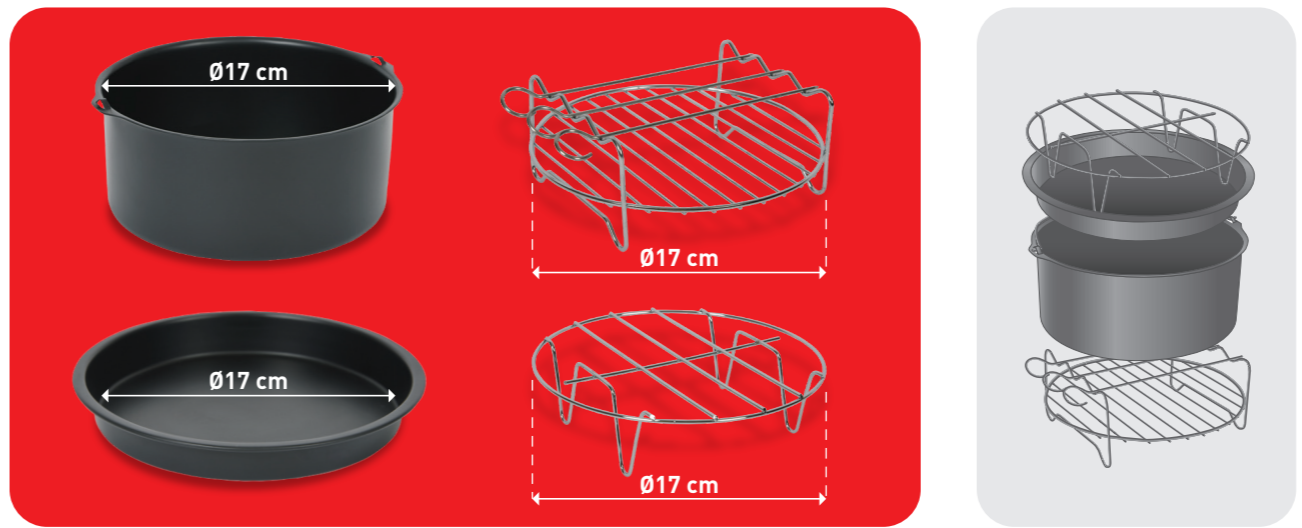

COMPATIBILITY / COMPATIBILITÉ EASY FRY