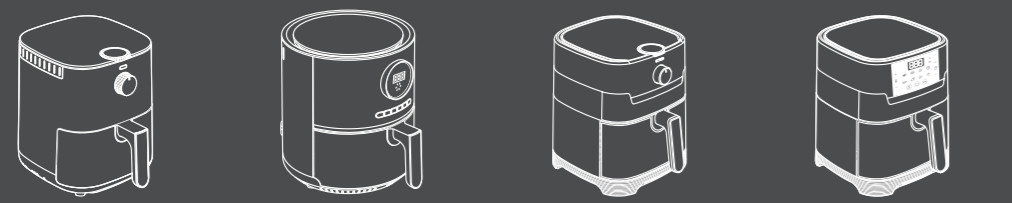

EASY FRY 017 cm

ADD A COOKING LEVEL to your EASY FRY!

AJOUTEZ UN NIVEAU DE CUISSON à votre EASY FRY!

FOR / POUR EASY FRY