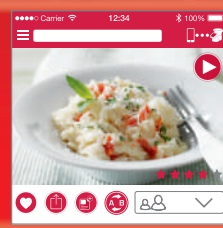

Sélectionnez i-Companion et appuyez 4 secondes sur le bouton 'timer' de votre robot pour vous appairer, puis suivez les instructions sur l'application.

Ouvrez le menu "Mon Compte".

Connectez-vous ou créez un compte pour accéder à toutes les recettes.

4

Votre appareil se connecte automatiquement.

5

Choisissez votre recette et suivez le pas à pas.

*Profitez également de nos services dédiés :*

Créez à tous moment votre **liste de courses** à partir des recettes et remplacez rapidement un ingrédient manquant grâce au tableau de substitution mis à votre disposition. →