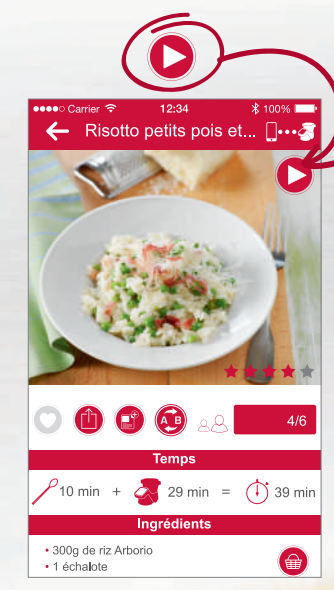

Sélectionnez i-Companion et appuyez 4 secondes sur le bouton 'timer' de votre robot pour vous appairer, puis suivez les instructions sur l'application.

Ouvrez le menu "Mon Compte".

Connectez-vous ou créez un compte pour accéder à toutes les recettes.

4

Votre appareil se connecte automatiquement.

5

Choisissez votre recette et suivez le pas à pas.

*Profitez également de nos services dédiés :*

Créez à tous moment votre **liste de courses** à partir des recettes et remplacez rapidement un ingrédient manquant grâce au tableau de substitution mis à votre disposition. →