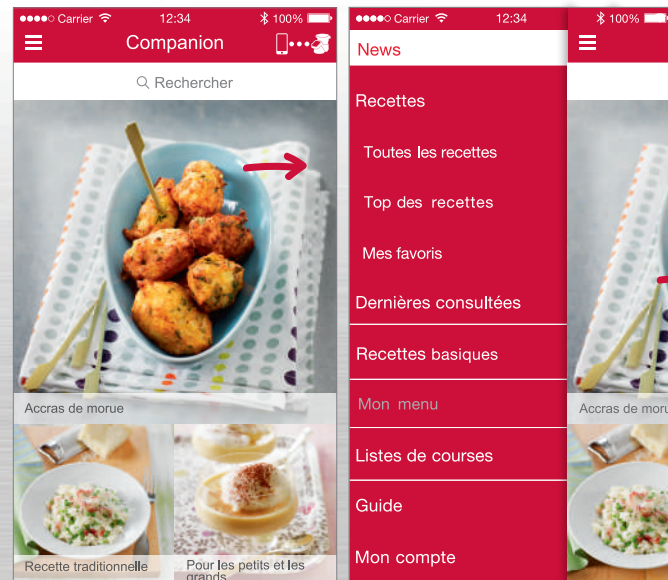

**PRISE EN MAIN RAPIDE** Comment ça marche ?

1

Téléchargez l'application sur l'App Store et Google Play™.

2

Activez le Bluetooth® de votre smartphone. Branchez et allumez votre i-Companion.

3

Lancez l'Application.

Sélectionnez i-Companion et appuyez 4 secondes sur le bouton 'timer' de votre robot pour vous appairer, puis suivez les instructions sur l'application.

Ouvrez le menu "Mon Compte".

Connectez-vous ou créez un compte pour accéder à toutes les recettes.

4

Votre appareil se connecte automatiquement.

5

Choisissez votre recette et suivez le pas à pas.

*Profitez également de nos services dédiés :*

Créez à tous moment votre **liste de courses** à partir des recettes et remplacez rapidement un ingrédient manquant grâce au tableau de substitution mis à votre disposition. →