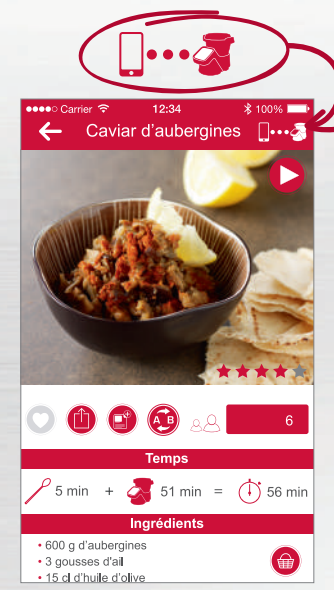

Sélectionnez i-Companion et appuyez 4 secondes sur le bouton 'timer' de votre robot pour vous appairer, puis suivez les instructions sur l'application.

Ouvrez le menu "Mon Compte".

Connectez-vous ou créez un compte pour accéder à toutes les recettes.

4

Votre appareil se connecte automatiquement.

5

Choisissez votre recette et suivez le pas à pas.

*Profitez également de nos services dédiés :*

Créez à tous moment votre **liste de courses** à partir des recettes et remplacez rapidement un ingrédient manquant grâce au tableau de substitution mis à votre disposition. →