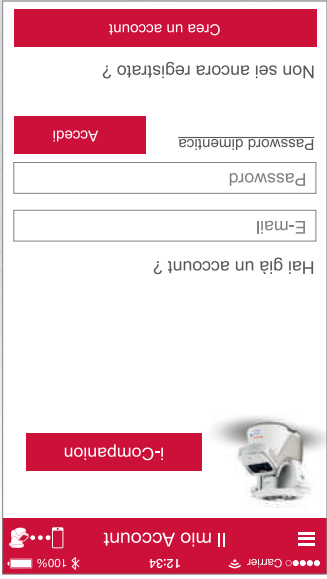

# GUIDA RAPIDA Come funziona?

Scaricare  
l'applicazione  
dall'App Store  
e Google Play™.

2

Attivare il  
Bluetooth®  
sullo  
smartphone.  
Collegare  
e accendere  
l'i-Companion.

Per connettere i dispositivi selezionare i-Companion e premere per 4 secondi il tasto Timer del tuo robot. Poi segui le informazioni sull'app.

Non possiedo ancora un Companion, vorrei solo dare un'occhiata all'app. Il tempo di cottura consigliato per le ricette è basato sul modello Companion.

Scopri l'app

Chiudere

3

Avviare l'applicazione.

Aprire il menu "Account".

Connettersi o creare un account per accedere a tutte le ricette.

4

L'apparecchio  
si connette  
automaticamente.

5

Scegliere la ricetta  
e seguirla passo  
per passo.

*Approfittate anche dei nostri servizi dedicati:*