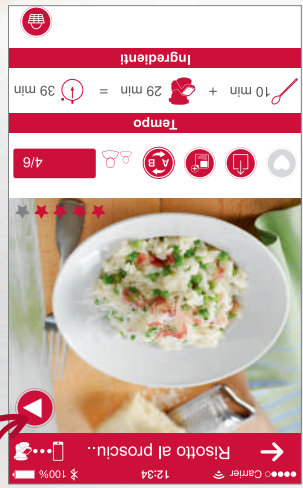

Non possiedo ancora un Companion, vorrei solo dare un'occhiata all'app. Il tempo di cottura consigliato per le ricette è basato sul modello Companion.

Scopri l'app

Chiudere

3

Avviare l'applicazione.

Aprire il menu "Account".

Connettersi o creare un account per accedere a tutte le ricette.

4

L'apparecchio  
si connette  
automaticamente.

5

Scegliere la ricetta  
e seguirla passo  
per passo.

*Approfittate anche dei nostri servizi dedicati:*