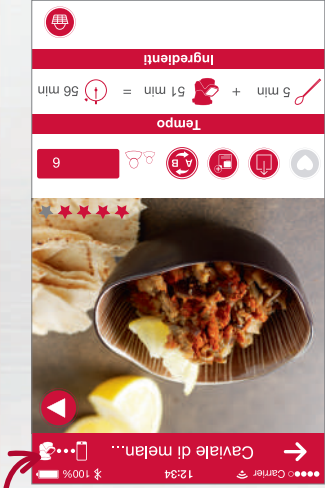

Non possiedo ancora un Companion, vorrei solo dare un'occhiata all'app. Il tempo di cottura consigliato per le ricette è basato sul modello Companion.

Scopri l'app

Chiudere

3

Avviare l'applicazione.

Aprire il menu "Account".

Connettersi o creare un account per accedere a tutte le ricette.

4

L'apparecchio  
si connette  
automaticamente.

5

Scegliere la ricetta  
e seguirla passo  
per passo.

*Approfittate anche dei nostri servizi dedicati:*