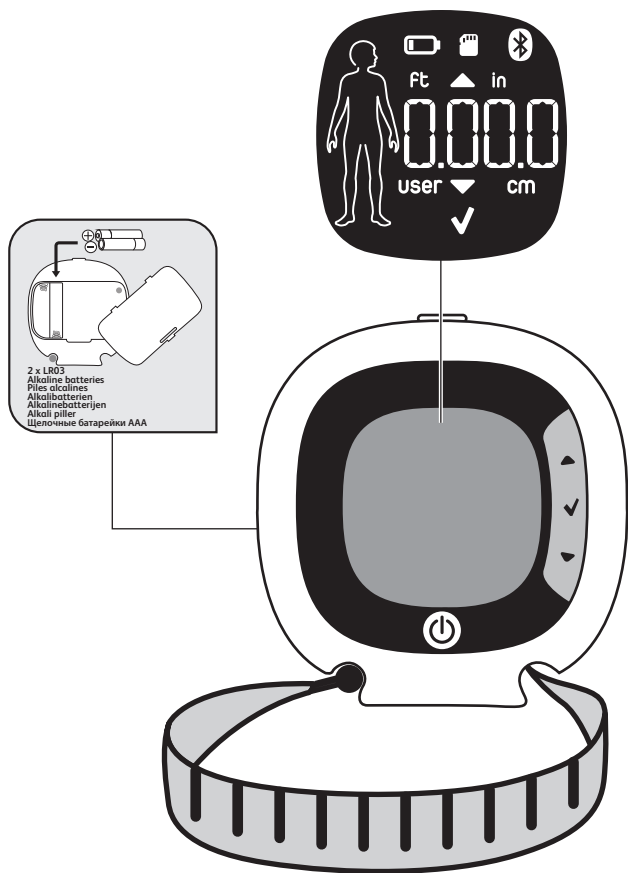

Tefal®

Body partner

LL950xS1
YD309xS1

Instruction manual • Notice d'utilisation • Bedienungsanleitung • Gebruiksaanwijzing • Kullanım kılavuzu
• Инструкция по эксплуатации

www.tefal.com

2015900734-02

1 USE (guest mode) / UTILISATION (profil invité) / BENUTZUNG (Gastmodus) /
GEBRUIK (gastmodus) / KULLANIM (misafir modu) / ИСПОЛЬЗОВАНИЕ (гостевой режим)

To take full advantage of all your device functions,
please follow the steps 1, 2, 3 of the Quick Start
Guide.

Pour profiter de toutes les fonctions de l'appareil,
veuillez suivre les étapes 1, 2, 3 de votre guide
de démarrage rapide.