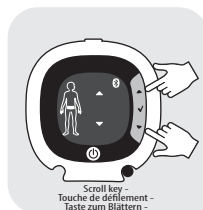

Tefal®

Body partner

LL950xS1
YD309xS1

Instruction manual • Notice d'utilisation • Bedienungsanleitung • Gebruiksaanwijzing • Kullanım kılavuzu
• Инструкция по эксплуатации

www.tefal.com

2015900734-02

1 USE (guest mode) / UTILISATION (profil invité) / BENUTZUNG (Gastmodus) /
GEBRUIK (gastmodus) / KULLANIM (misafir modu) / ИСПОЛЬЗОВАНИЕ (гостевой режим)