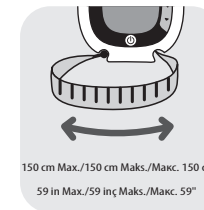

2 INSTRUCTIONS / ANLEITUNGEN / INSTRUCTIES / TALİMATLAR / Инструкция