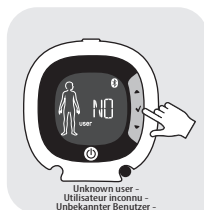

Tefal®

Body partner

LL950xS1
YD309xS1

Instruction manual • Notice d'utilisation • Bedienungsanleitung • Gebruiksaanwijzing • Kullanım kılavuzu
• Инструкция по эксплуатации

www.tefal.com

2015900734-02

1 USE (guest mode) / UTILISATION (profil invité) / BENUTZUNG (Gastmodus) /
GEBRUIK (gastmodus) / KULLANIM (misafir modu) / ИСПОЛЬЗОВАНИЕ (гостевой режим)

To take full advantage of all your device functions,
please follow the steps 1, 2, 3 of the Quick Start
Guide.

Pour profiter de toutes les fonctions de l'appareil,
veuillez suivre les étapes 1, 2, 3 de votre guide
de démarrage rapide.

Um die Funktionen Ihres Gerätes in vollem Umfang
zu nutzen, folgen Sie bitte den Schritten 1, 2, 3 in der
Schnellstartanleitung.

Om alle functies van uw apparaat zo goed mogelijk
te kunnen gebruiken, volg de stappen 1, 2 en 3 van
de Snelstartgids.