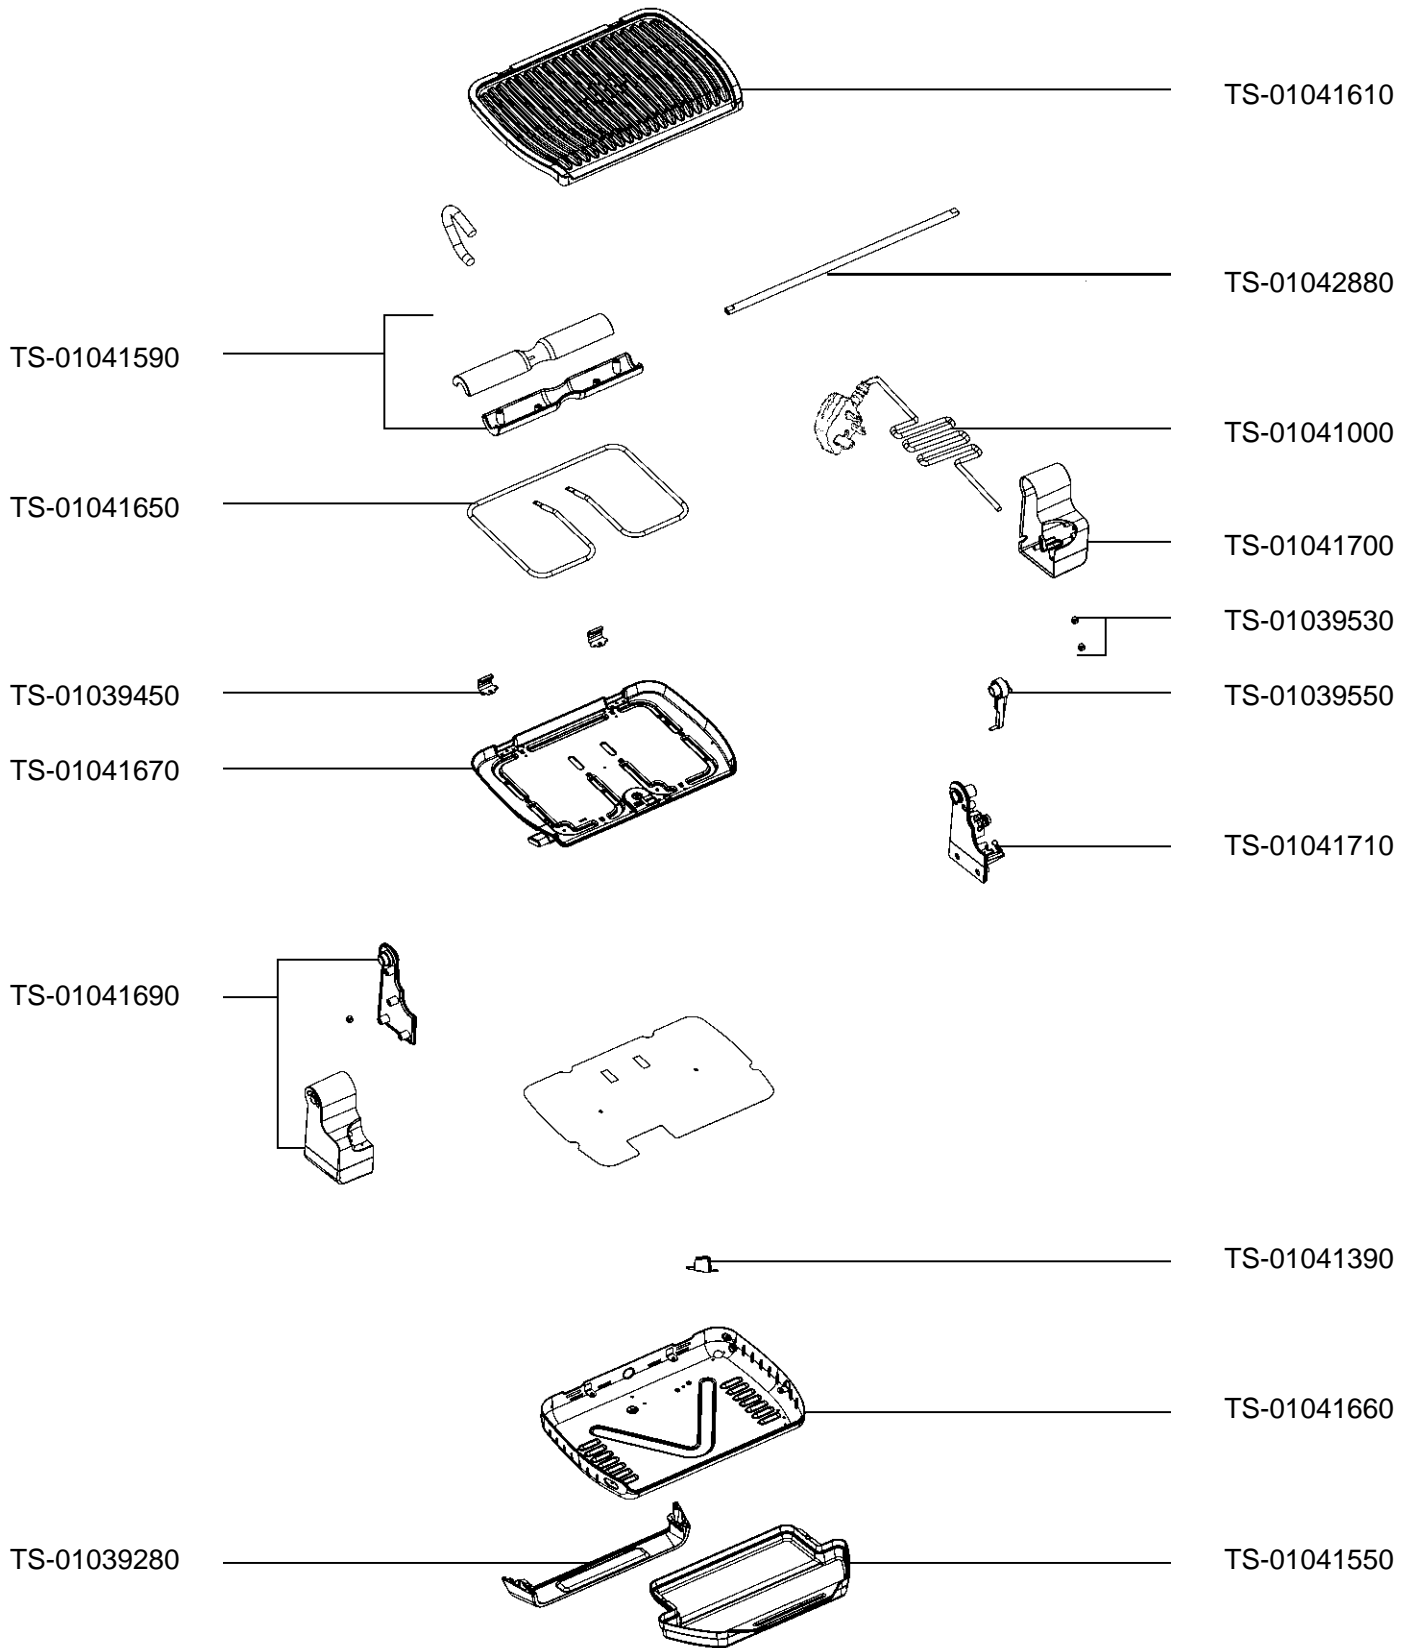

T-FAL

GC722D53/79A
TYPE 8361 SERIE 1

T-FAL

GC722D53/79A
TYPE 8361 SERIE 1

T-FAL

GC722D53/79A

TYPE 8361 SERIE 1

TS-01041940

TS-01041930

TS-01042290