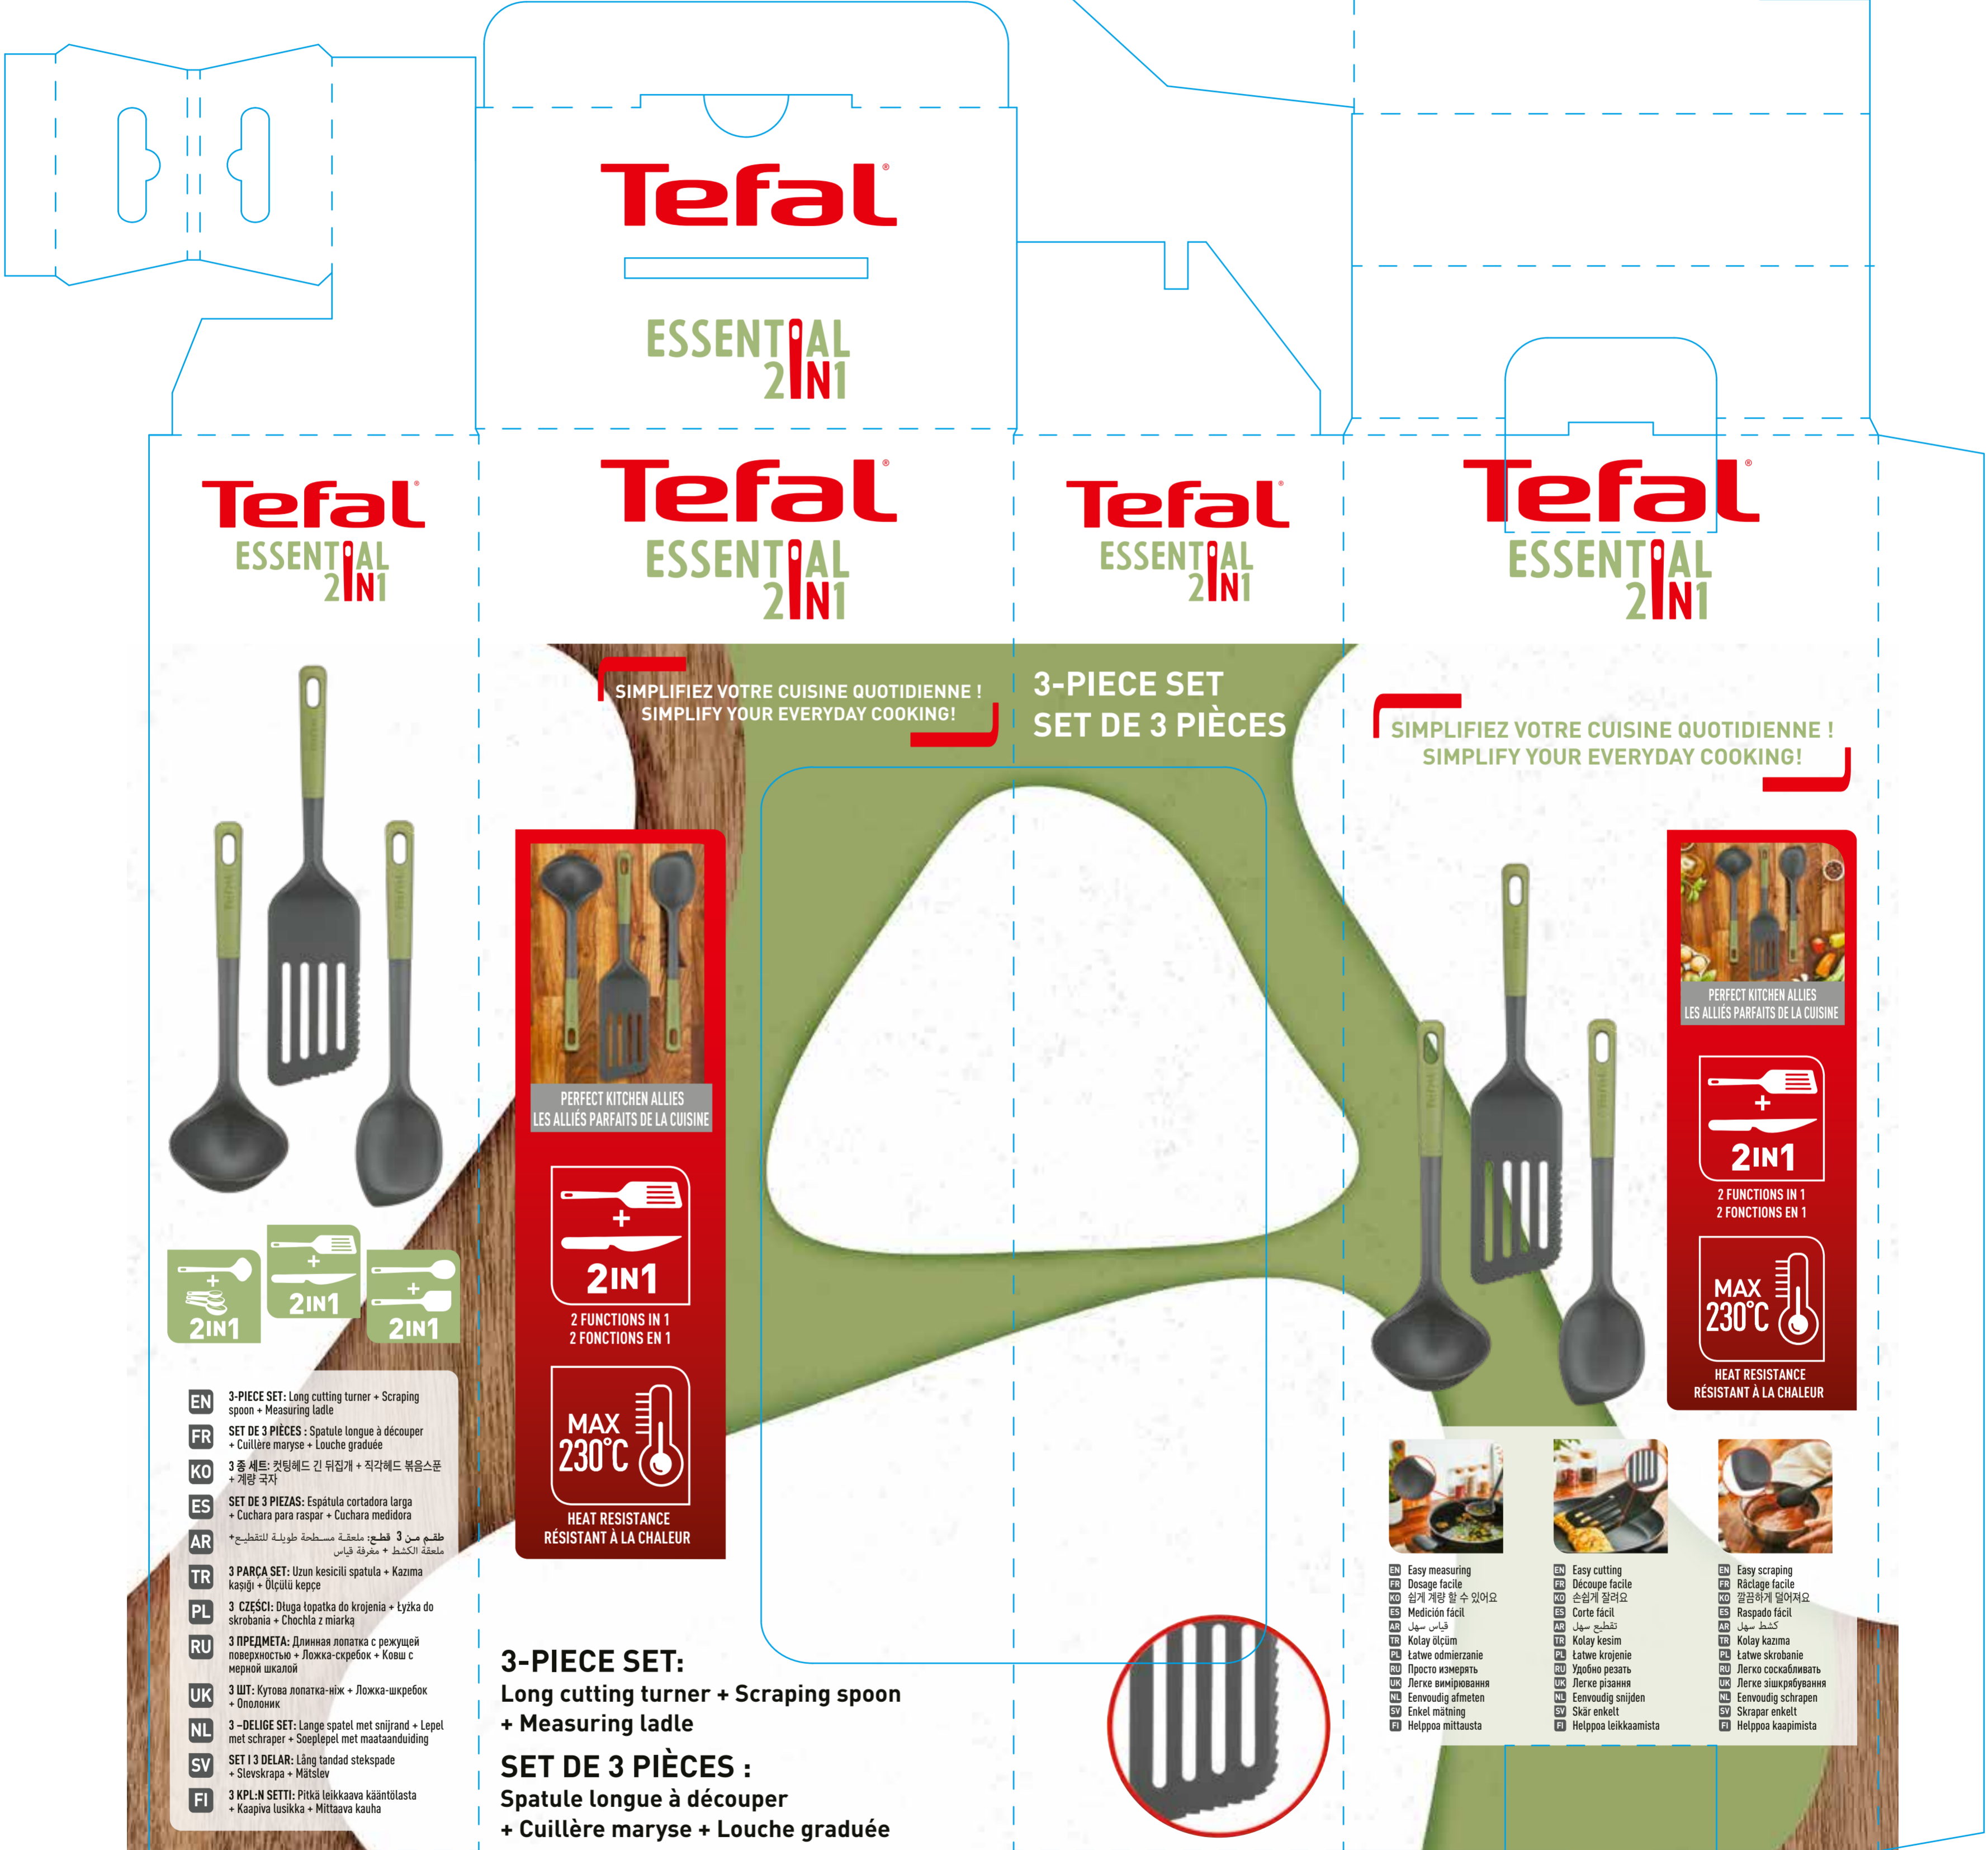

CLIENT TEFAL
GAMME ESSENTIAL 2 EN 1
DOSSIER CST-13-23-000211
PRODUIT SET DE 3 TOOL
ECHELLE 1:1
DÉCOUPE
CYAN
MAGENTA
YELLOW
BLACK
Infographiste Claude.francou@publicis.fr
Tél. 04 72 41 27 79
Commercial Alexandre.alexandre@publicis.fr
Tél. 04 50 52 67 63
Création :
Exécution : Publicis
PublicisLMA
BARCODE CHECKED

Tefal

ESSENTIAL
2 IN 1

Tefal

ESSENTIAL
2 IN 1

Tefal

ESSENTIAL
2 IN 1

Tefal

ESSENTIAL
2 IN 1

SIMPLIFIEZ VOTRE CUISINE QUOTIDIENNE !
SIMPLIFY YOUR EVERYDAY COOKING!

3-PIECE SET
SET DE 3 PIÈCES

SIMPLIFIEZ VOTRE CUISINE QUOTIDIENNE !
SIMPLIFY YOUR EVERYDAY COOKING!