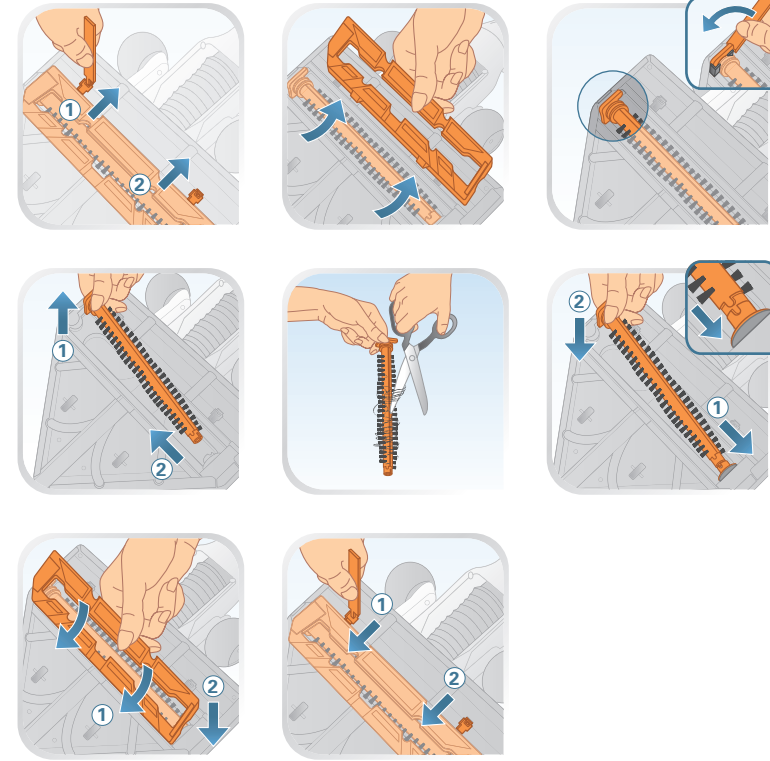

3.

4.

5.

6.

FR Guide de l'utilisateur
EN User's guide
DE Bedienungsanleitung
NL Gebruiksaanwijzing
ES Guía del usuario
PT Guia de utilização
IT Manuale d'uso
TR Kullanım kılavuzu
CS Návod k použití
SK Používateľská príručka
HU Használati útmutató
PL Instrukcja obsługi
ET Kasutusjuhend
LT Naudotojo vadovas
LV Lietošanas pamācība

BG Ръководство на потребителя
RO Ghidul utilizatorului
SL Navodila za uporabnika
HR Upute za uporabu
BS Upute za upotrebu
SR Uputstvo za upotrebu
RU Руководство пользователя
UK Посібник користувача
CN 用户指南
HK 用戶指南
JP 取扱説明書
KO 사용자 가이드
AR دليل الاستعمال
FA راهنمای کاربر

1.

2.

3.

4.

5.

6.

AIR FORCE™ EXTREME
DELTA FORCE™ EXTREME*

*USA / CAN