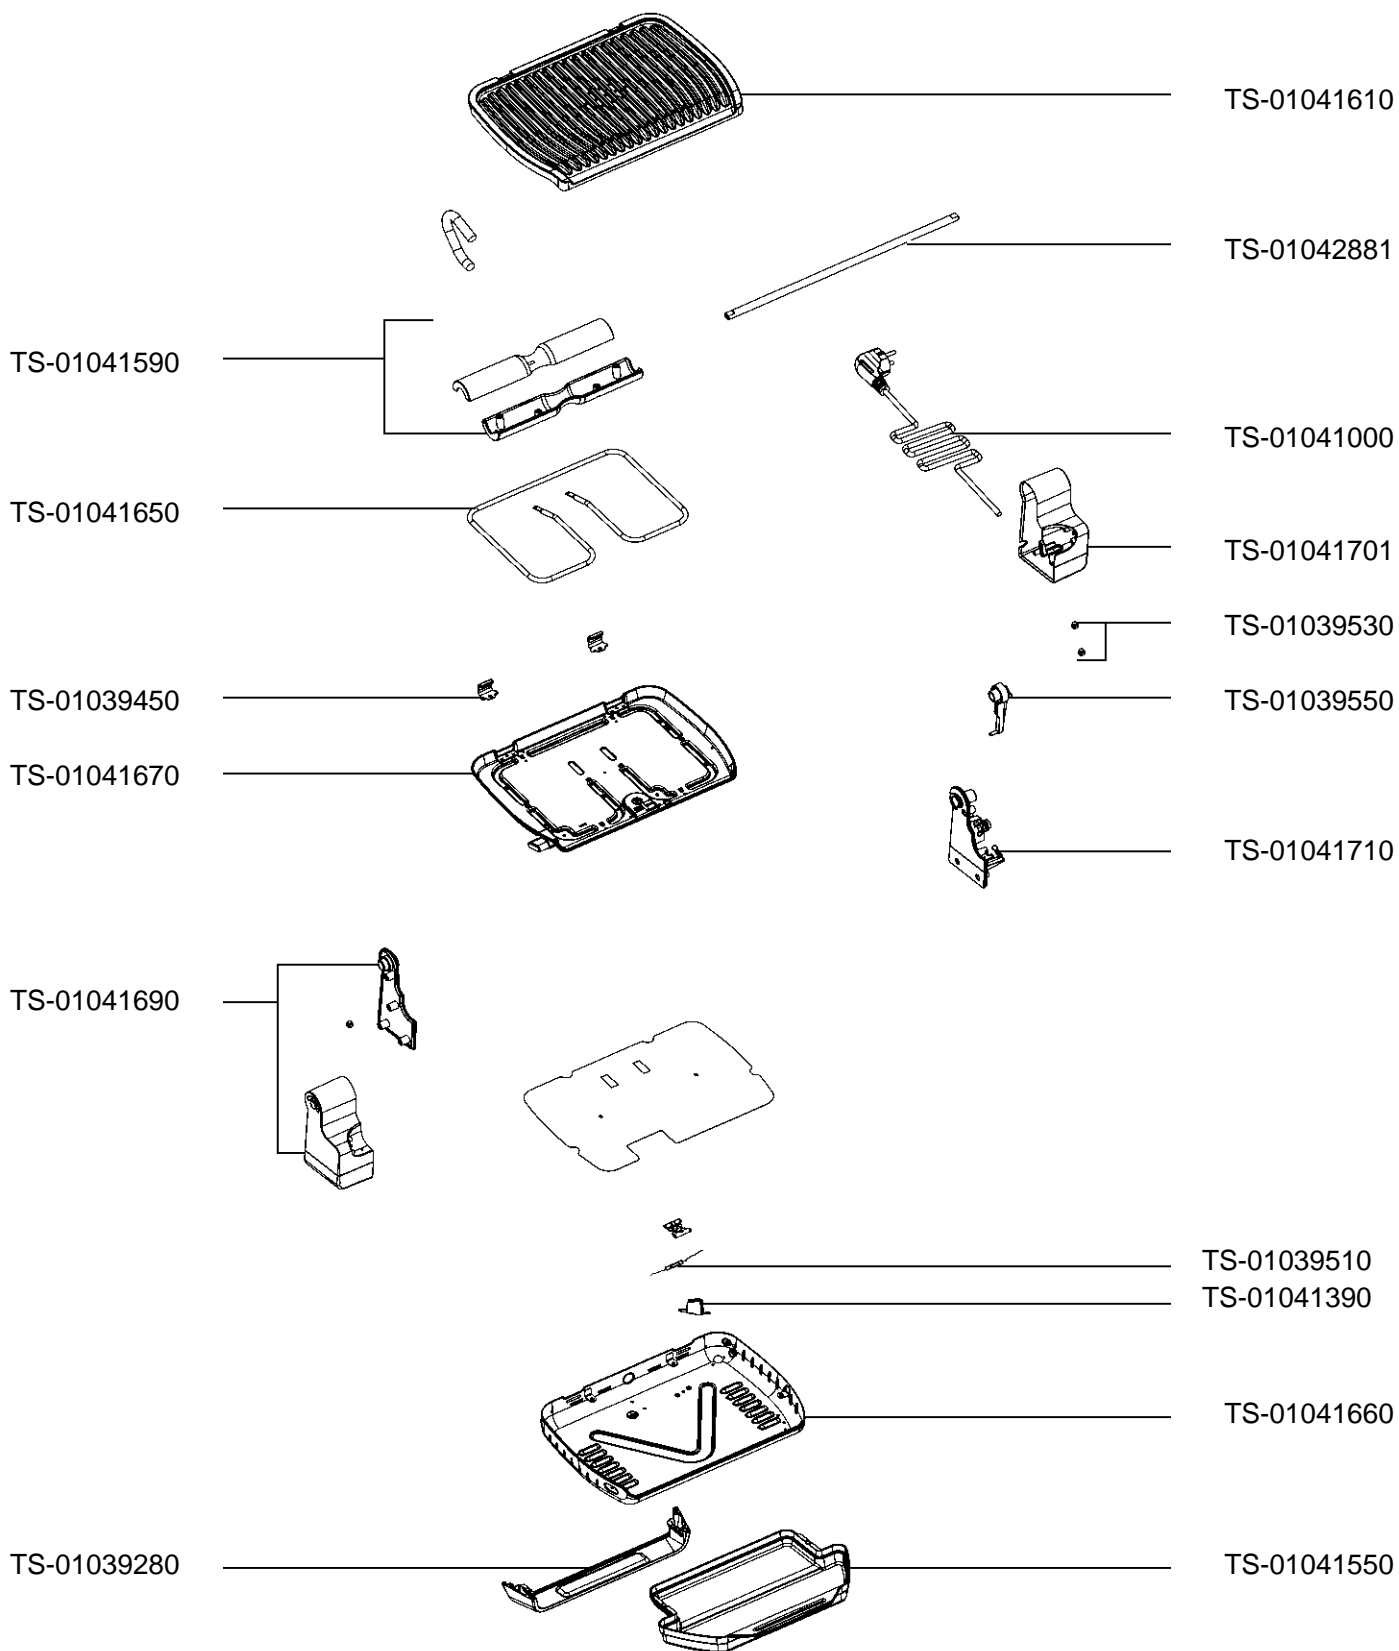

T-FAL

GC722D53/79B
TYPE 8361 SERIE 1

T-FAL

GC722D53/79B

TYPE 8361 SERIE 1

T-FAL

GC722D53/79B

TYPE 8361 SERIE 1

TS-01041940

TS-01041930

TS-01042290

GC722D53/79B

TYPE 8361 SERIE 1

TS-01041570

TS-01041570

TS-01041571