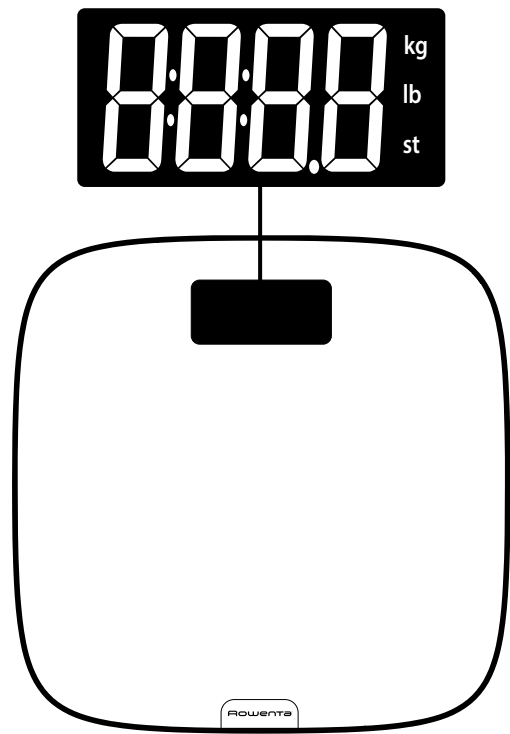

1 • UTILISATION / USE / ИНСТРУКЦИЯ

2 • UNITÉS / UNITS / БЛОК (kg › lb › st.lb)

3 • INSTRUCTIONS / ИНСТРУКЦИЯ

4 • PILE / BATTERY / БАТАРЕИ

5 • INTERDICTIONS / FORBIDDEN / ЗАПРЕЩЕНО