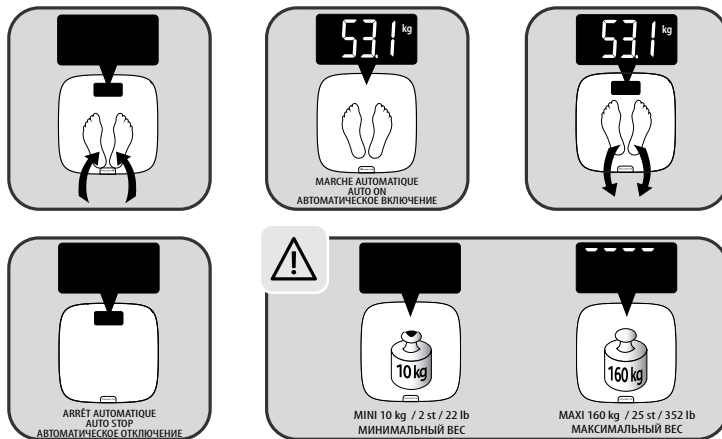

FR- Pèse-personne
EN- Bathroom scale
NL- Personenweegschaal
DE- Personenwaage
IT- Pesapersona
ES- Báscula de baño
PT- Balança de casa de banho
EL- Ζυγαριά Μπάνιου
TR- Banyo tartıları
DA- Personvægt
FI- Henkilövaaka
RU- Весы для ванной комнаты
UK- Ваги підлогові
PL- Waga
CS- Váha
HU- Személymérleg
SK- Váha
RO- Cântar de personae
SR- Telesna vaga
SL- Osebna tehtnica
HR- Osobna vaga
BG- Кантар
AR- مقياس الحمام
ET- Vannitoa kaal
LV- Vonios svarstykļs
LT- Vannas istabas sviri

ROWENTA®

ORIGIN BS16xx

Instruction manual – Notice d'utilisation – Gebruiksaanwijzing – Bedienungsanleitung – Manuale di istruzioni – Manual de instrucciones – Manual de instruções – Εγχειρίδιο οδηγιών – Kullanna käsiraamat – Instrukcja obsługi – Uživatelská příručka – Használati útmutató – Návod na použitie – Manual de instrucțiuni – Uputstvo za upotrebu – Upute za uporabu – Ръководство с инструкции – Руководство по эксплуатации – Priročnik z navodili – Посібник з експлуатації – Kasutusjuhend - Instrukcijas - Instrukcijų vadovas

1 • UTILISATION / USE / ИНСТРУКЦИЯ

2 • UNITÉS / UNITS / БЛОК (kg › lb › st.lb)

3 • INSTRUCTIONS / ИНСТРУКЦИЯ

4 • PILE / BATTERY / БАТАРЕИ

5 • INTERDICTIONS / FORBIDDEN / ЗАПРЕЩЕНО