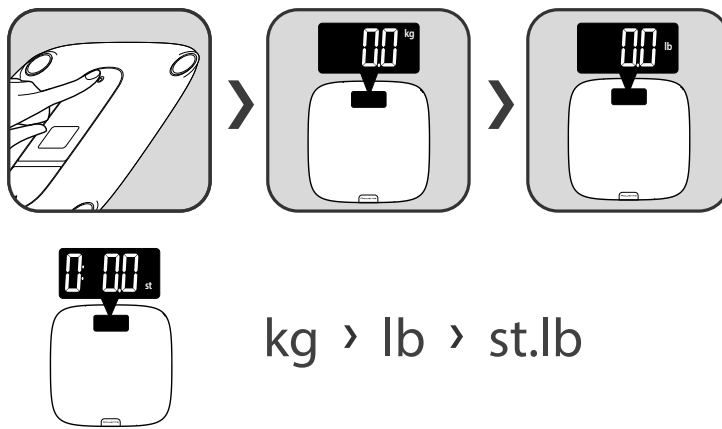

2 • UNITÉS / UNITS / БЛОК (kg › lb › st.lb)