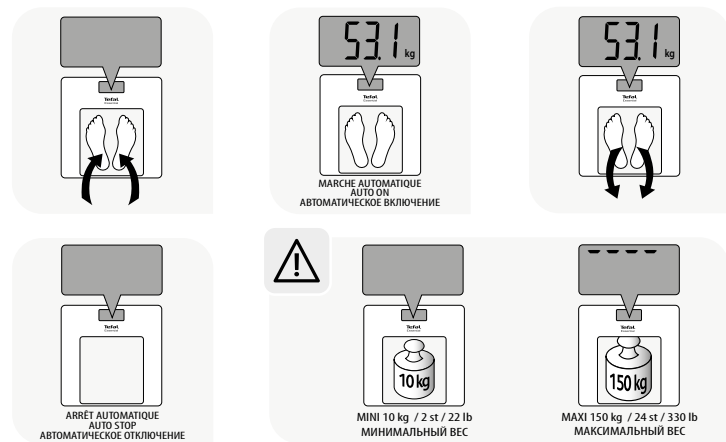

FR- Pèse-personne
EN- Bathroom scale
NL- Personenweegschaal
DE- Personenwaage
IT- Pesapersona
ES- Báscula de baño
PT- Balança de casa de banho
EL- Ζυγαριά Μπάνιου
TR- Banyo tartıları
DA- Personvægt
FI- Henkilövaaka
RU- Весы для ванной комнаты
UK- Ваги підлогові
PL- Waga
CS- Váha
HU- Személymérleg
SK- Váha
RO- Cântar de personae
SR- Telesna vaga
SL- Osebna tehtnica
HR- Osobna vaga
BG- Кантар
AR- مقياس الحمام
ET- Vannitoa kaal
LV- Vonios svarstykļs
LT- Vannas istabas svari

Tefal®

ESSENTIAL

PP13xx

Instruction manual – Notice d'utilisation – Gebruiksaanwijzing – Bedienungsanleitung –
Manuale di istruzioni – Manual de instrucciones – Manual de instruções – Εγχειρίδιο οδηγιών –
Kullanma kılavuzu – Instrukcja obsługi – Uživatelská příručka – Használati útmutató – Návod na použitie –
Manual de instruții – Упутство за upotrebu – Upute za uporabu – Ръководство с инструкции –
Руководство по эксплуатации – Priročnik z navodili – Посібник з експлуатації - Kasutusjuhend -
Instrukcijas - Instrukcijų vadovas

www.tefal.com

1820004017

1 UTILISATION / USE / ИНСТРУКЦИЯ

2 UNITÉS / UNITS / БЛОК (kg > lb > st.lb)

3 INSTRUCTIONS / ИНСТРУКЦИЯ

4 PILES / BATTERIES / БАТАРЕИ

5 INTERDICTIONS / FORBIDDEN / ЗАПРЕЩЕНО