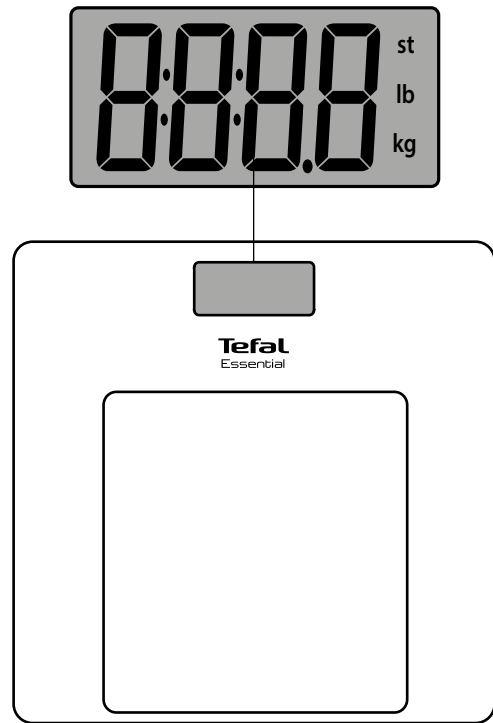

1 UTILISATION / USE / ИНСТРУКЦИЯ

2 UNITÉS / UNITS / БЛОК (kg > lb > st.lb)

3 INSTRUCTIONS / ИНСТРУКЦИЯ

4 PILES / BATTERIES / БАТАРЕИ

5 INTERDICTIONS / FORBIDDEN / ЗАПРЕЩЕНО