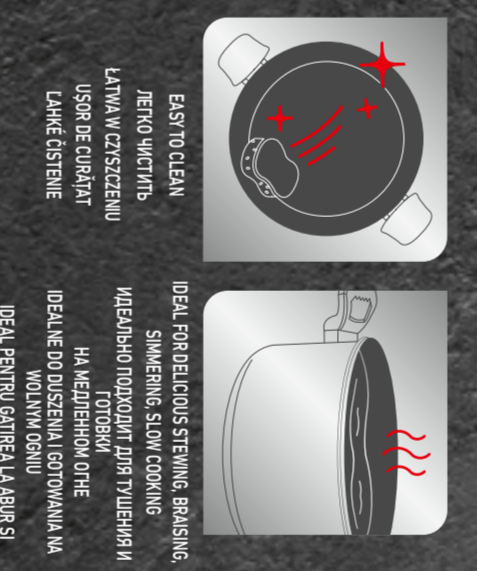

ÎNVELIS ANTIADERENT FOARTE REZISTENT
VYSOKO ODOLNÝ NEPRILNAVÝ POVRCH
VYSOCE ODOLNÝ NEPRILNAVÝ POVRCH

GARANȚIA GĂTITULUI PERFECT
Sveikā virtuvē šķēma garantovāne - Škvelé výstěky vaření garantovány

WANT START
PERFECT SEARING
DOKONALÉ SMAŽENÍ
PERFECTUARE

TITANIUM NON-STICK
ÎNVELIS ANTIADERENT DURABIL
TRVANLIVÝ NEPRILNAVÝ POVRCH

SUPERIOR INDUCTION
REZULTATE RAPIDE SI OMOGENE
RYCHLE A PŘÍRODNĚ VÁŽNĚ
RYCHLE A PŘÍRODNĚ VÁŽNĚ

TOATE SURSELE
PRE VȘETKY SPORĂKY
PRO VȘECHNY SPORĂKY

CRATIȚĂ CU CAPAC
KASTRŮL S POKRÍVKOU
KASTROL S POKLICÍ

Ø 24 cm
5,2 L
4

1. ÎNVELIS ANTIADERENT FOARTE REZISTENT
2. VYSOKO ODOLNÝ NEPRILNAVÝ POVRCH
3. VYSOCE ODOLNÝ NEPRILNAVÝ POVRCH
4. GĂTITULUI PERFECT
5. VȘETKY SPORĂKY
6. PRO VȘECHNY SPORĂKY
7. CRATIȚĂ CU CAPAC
8. KASTRŮL S POKRÍVKOU
9. KASTROL S POKLICÍ
10. Ø 24 cm
11. 5,2 L
12. 4