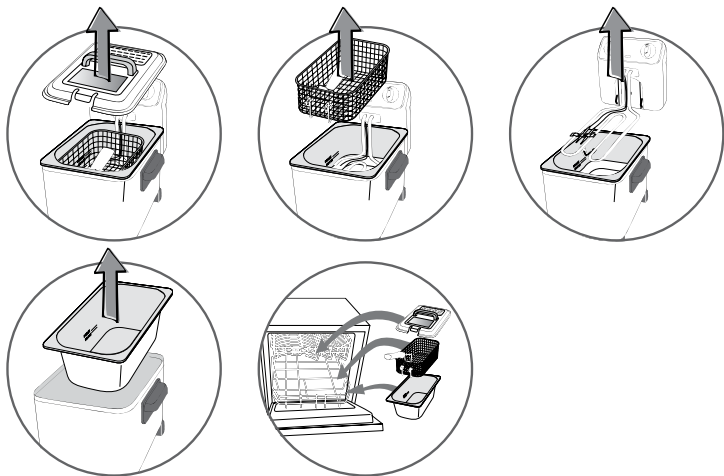

FAMILY PRO
INOX & DESIGN

1

2

3

Min.	3,3L
Max.	4L

Min.	2890g
Max.	3500g

5

7